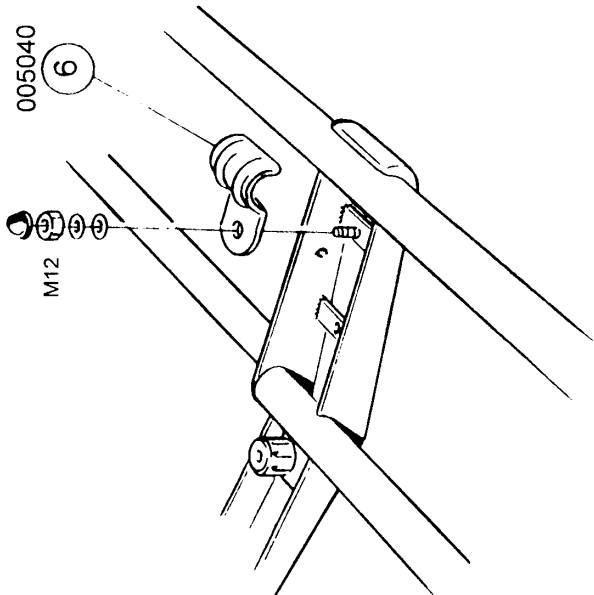

- 016005.1 / 017005.1 Re (Alu)
- 016005.2 / 017005.2 Li (Alu)
- 016105.1 Re (Edelstahl)
- 016105.2 Li (Edelstahl)

016038 / 017038