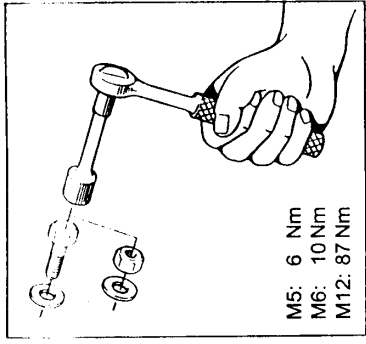

- 016005.1 / 017005.1 Re (Alu)
- 016005.2 / 017005.2 Li (Alu)
- 016105.1 Re (Edelstahl)
- 016105.2 Li (Edelstahl)

016038 / 017038