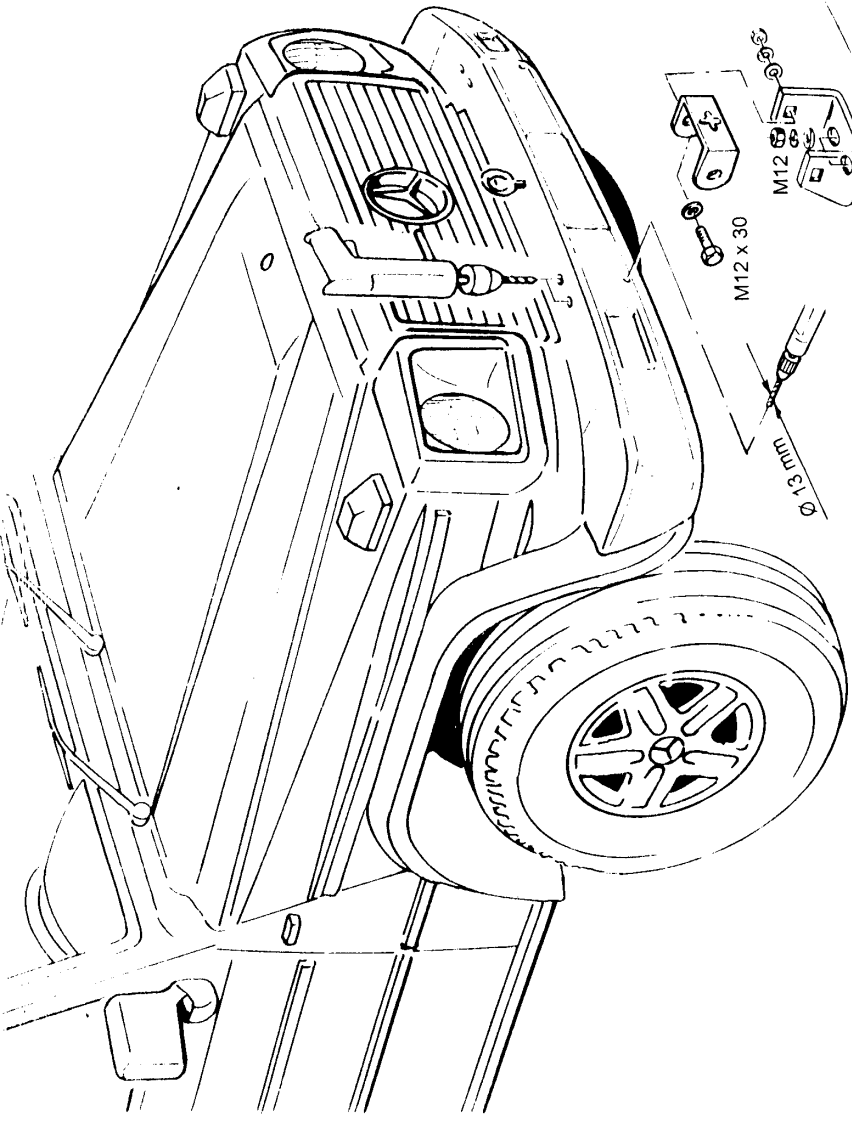

005025.1

005010

017017

005016

017033

017031 Li

005002

M12 x 30

M12 x 30

M12 x 30

Ø 13 mm

017032 Re

005003

M10 x 25

017041

M5: 6 Nm
M6: 10Nm
M10: 50Nm
M12: 87Nm