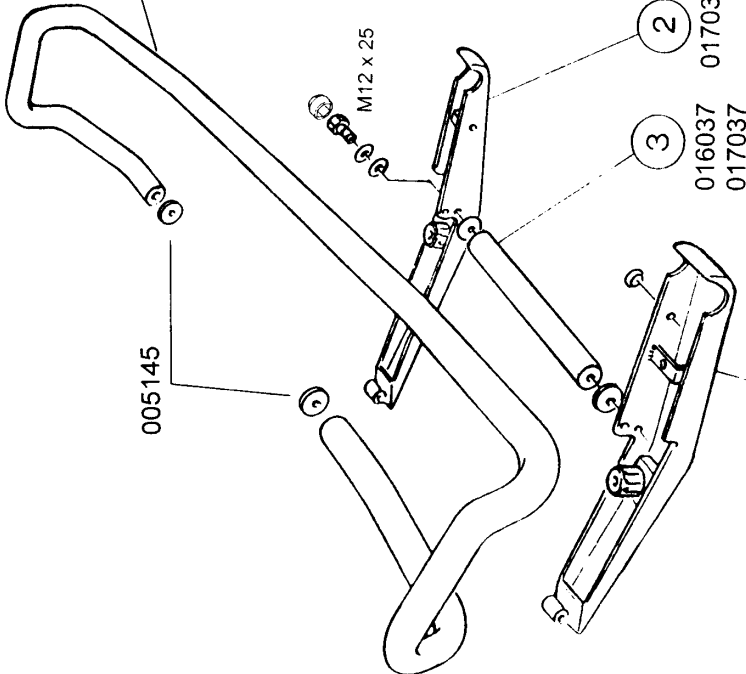

- 016005.1 / 017005.1 Re (Alu)
- 016005.2 / 017005.2 Li (Alu)
- 016105.1 Re (Edelstahl)
- 016105.2 Li (Edelstahl)

016038 / 017038