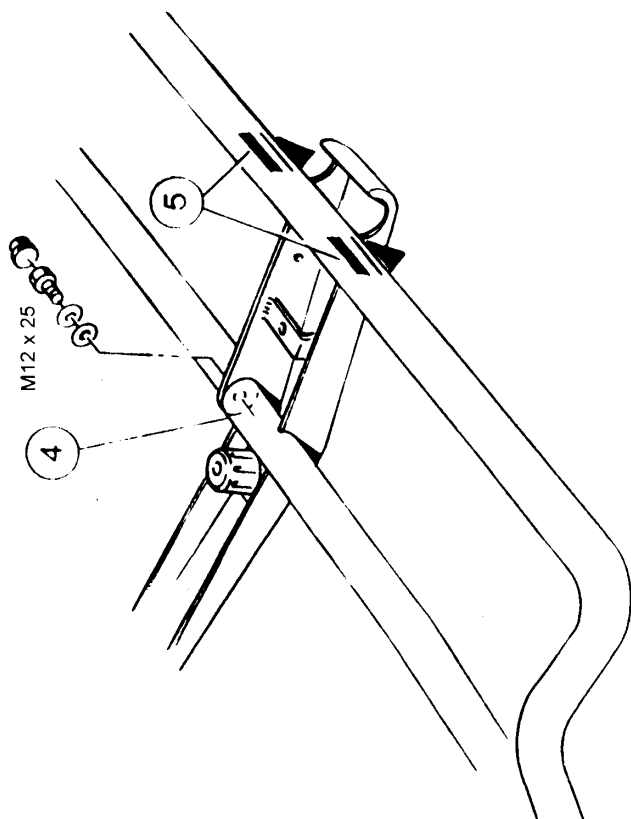

- 016005.1 / 017005.1 Re (Alu)
- 016005.2 / 017005.2 Li (Alu)
- 016105.1 Re (Edelstahl)
- 016105.2 Li (Edelstahl)

016038 / 017038