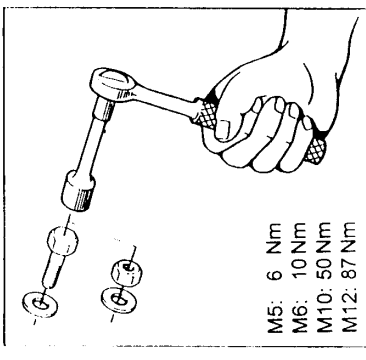

<u>Normteile:</u>	<u>Anzahl</u>	<u>Bezeichnung</u>	<u>DIN-Nr.</u>
	4 St.	Schraube mit Kreuzschlitz M 5 x 16	7985 A2
	2 St.	Sechskantschraube M6 x 20	933 A2
	4 St.	Scheibe Ø 6,4	125 A2
	2 St.	Federring Ø 6	127 A2

Normteile: siehe oben - gleiche Teile wie bei 016005

- 016005.1 / 017005.1 Re (Alu)
- 016005.2 / 017005.2 Li (Alu)
- 016105.1 Re (Edelstahl)
- 016105.2 Li (Edelstahl)

005025.1

005010

017017

005016

017033

017031 Li

005002

M12 x 30

M12 x 30

M12 x 30

017032 Re

005003

M10 x 25

Loctite

017041

Ø 13 mm

- M5: 6 Nm
- M6: 10Nm
- M10: 50Nm
- M12: 87Nm