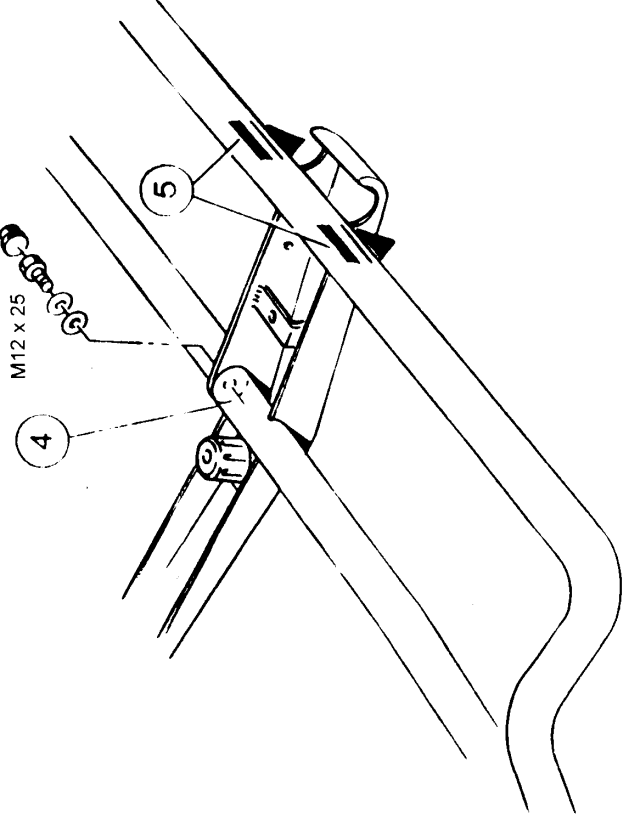

- 016005.1 / 017005.1 Re (Alu)
- 016005.2 / 017005.2 Li (Alu)
- 016105.1 Re (Edelstahl)
- 016105.2 Li (Edelstahl)