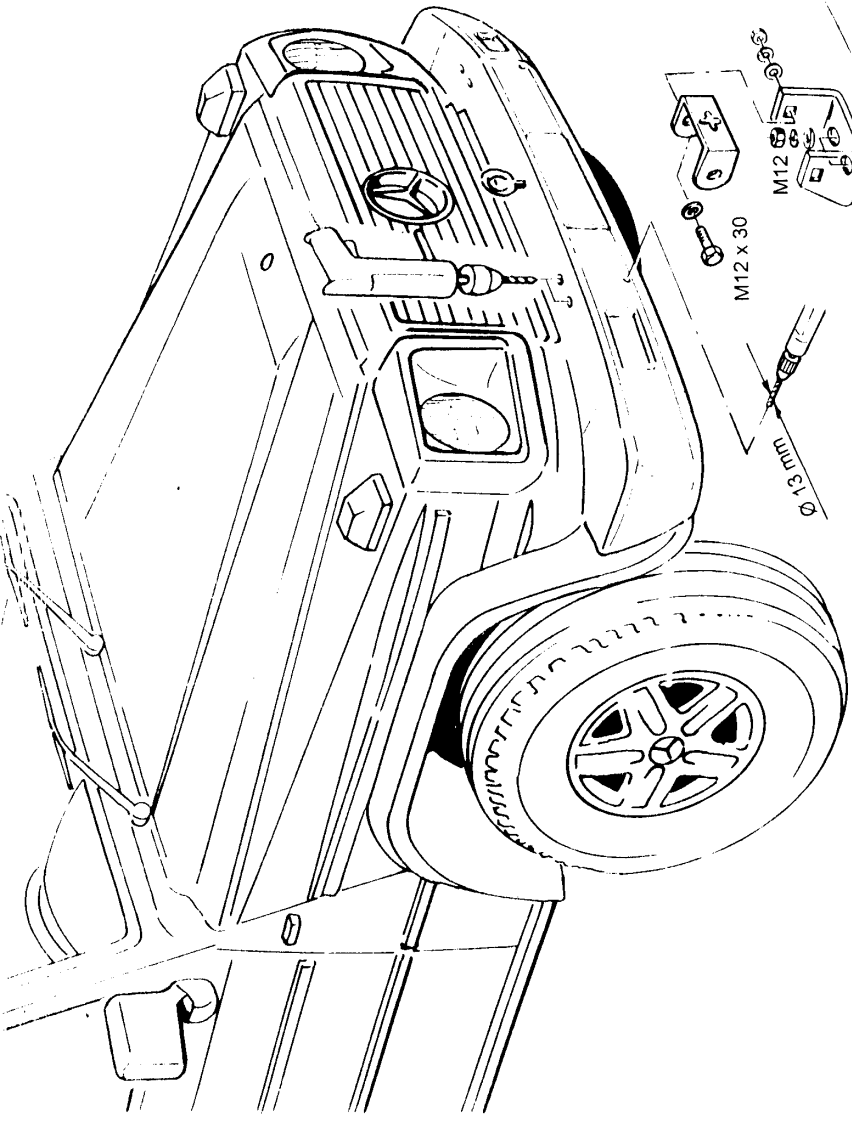

005025.1

005010

017017

005016

017033

017031 Li

005002

M12 x 30

M12 x 30

M12 x 30

017032 Re

005003

M10 x 25

Loctite

017041

Ø 13 mm