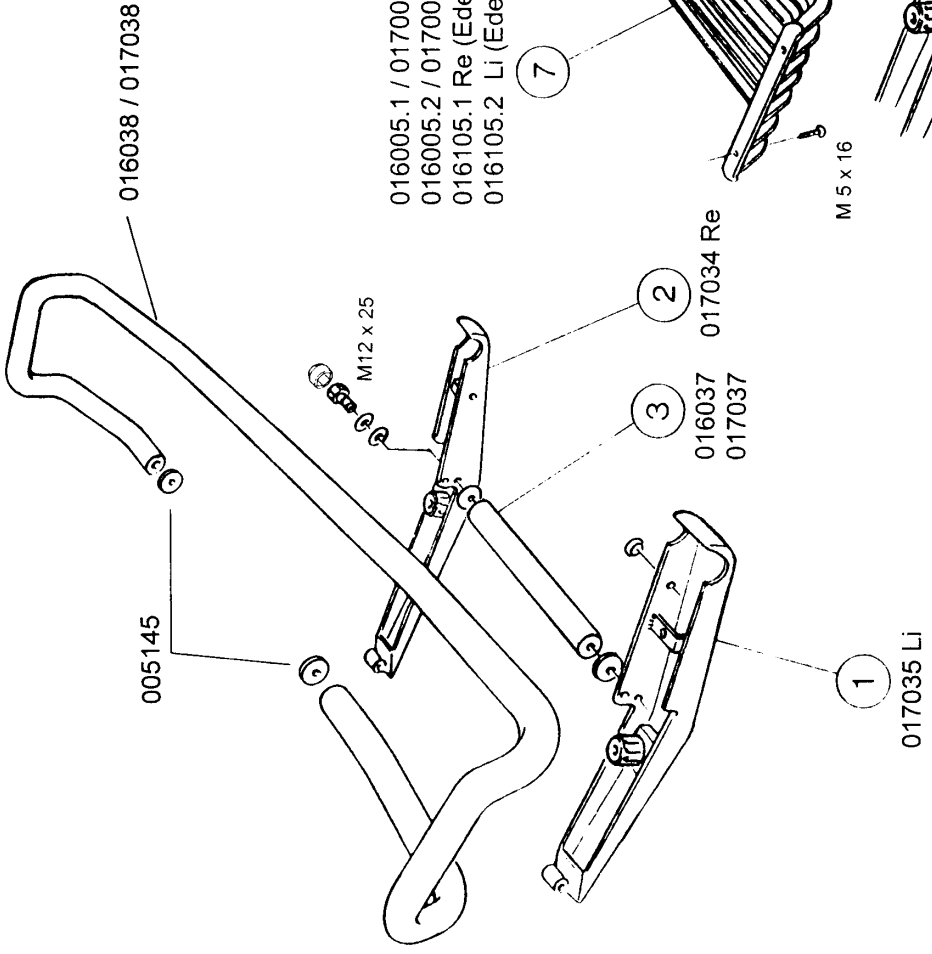

Mercedes G 463 Modell 1991 und 1998	Frontschutzbügel RS Ralley Top	Edelstahl poliert	Art.-Nr. 016030
		Stahl schwarz	017030

<u>Lieferumfang:</u>	<u>Anzahl</u>	<u>Bezeichnung</u>	<u>Art.-Nr.</u>
	1 St.	U-Holm links	017034
	1 St.	U-Holm rechts	017035
	1 St.	Scharnierbügel links	017031
	1 St.	Scharnierbügel rechts	017032
	2 St.	Haltebügel	017033
	2 St.	Anschlagelenk	017017
	2 St.	Spannblech	005040
	1 St.	Rohrbügel Edelstahl	016038 / 017038
	1 St.	Zwischenrohr	016037 / 017037
	2 St.	Platte mit Schrauben	017041
	2 St.	Schnellverschlussbolzen	005010
	2 St.	Schnellverschlusswalze	005016
	1 St.	Schlüssel Mercedes	005025.1
	1 St.	Scharnierbolzen lang	005002
	1 St.	Scharnierbolzen kurz	005003
	4 St.	Schutzkappe für Rohr Ø 42	005145

<u>Normteile:</u>	<u>Anzahl</u>	<u>Bezeichnung</u>	<u>DIN-Nr.</u>
	4 St.	Senkschraube M10 x 25 m. Innensechskant	7991 Zn
	4 St.	Federring Ø 10	127 Zn
	4 St.	Scheibe Ø 10,5	125 Zn
	4 St.	Sechskantmutter M10	934 Zn
	4 St.	Sechskantschraube M12 x 25	933 A2
	4 St.	Sechskantschraube M12 x 30	933 Zn
	4 St.	Scheibe Ø 13	125 A2
	12 St.	Scheibe Ø 13	125 Zn
	2 St.	Scheibe Ø 13 schwarz beschichtet	68105 Zn DIN 679
	6 St.	Federring Ø 12	127 A2
	4 St.	Federring Ø 12	127 Zn
	6 St.	Kunststoffkappe SW 19 mm	-----
	2 St.	Scheibe Ø 13	9021 Zn
	2 St.	Sechskantmutter M12	934 A2
	4 St.	Sechskantmutter M12	934 Zn
	2 St.	Abdeckkappe Ø9 / Ø15; schwarz; Inden Nr. 34986	
	2 St.	Stopfen mit Lamellen schwarz SFL 16 Inden Nr. 50586	

<u>Normteile:</u>	<u>Anzahl</u>	<u>Bezeichnung</u>	<u>DIN-Nr.</u>
	4 St.	Schraube mit Kreuzschlitz M 5 x 16	7985 A2
	2 St.	Sechskantschraube M6 x 20	933 A2
	4 St.	Scheibe Ø 6,4	125 A2
	2 St.	Federring Ø 6	127 A2

Normteile: siehe oben - gleiche Teile wie bei 016005

- 016005.1 / 017005.1 Re (Alu)
- 016005.2 / 017005.2 Li (Alu)
- 016105.1 Re (Edelstahl)
- 016105.2 Li (Edelstahl)

005025.1

005010

017017

005016

017033

017031 Li