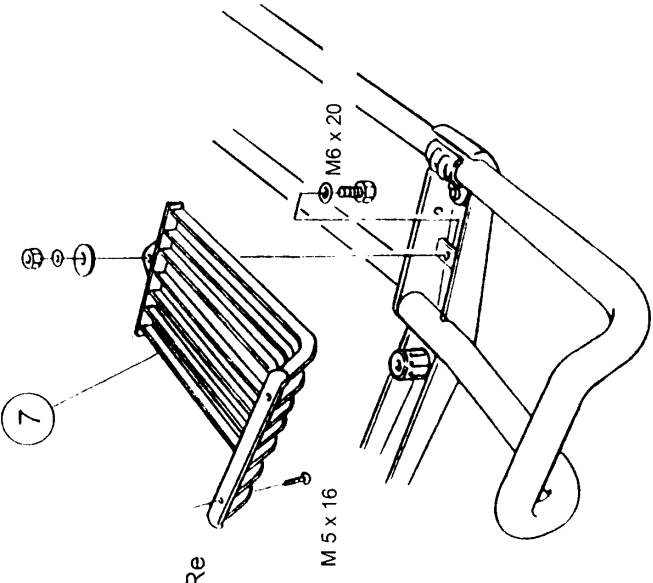

- 016005.1 / 017005.1 Re (Alu)
- 016005.2 / 017005.2 Li (Alu)
- 016105.1 Re (Edelstahl)
- 016105.2 Li (Edelstahl)