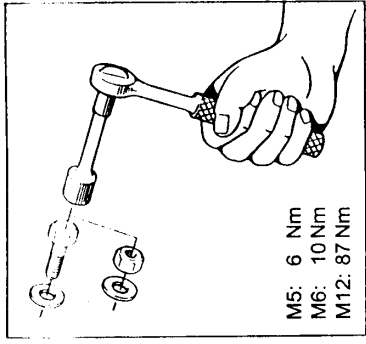

- 016005.1 / 017005.1 Re (Alu)
- 016005.2 / 017005.2 Li (Alu)
- 016105.1 Re (Edelstahl)
- 016105.2 Li (Edelstahl)