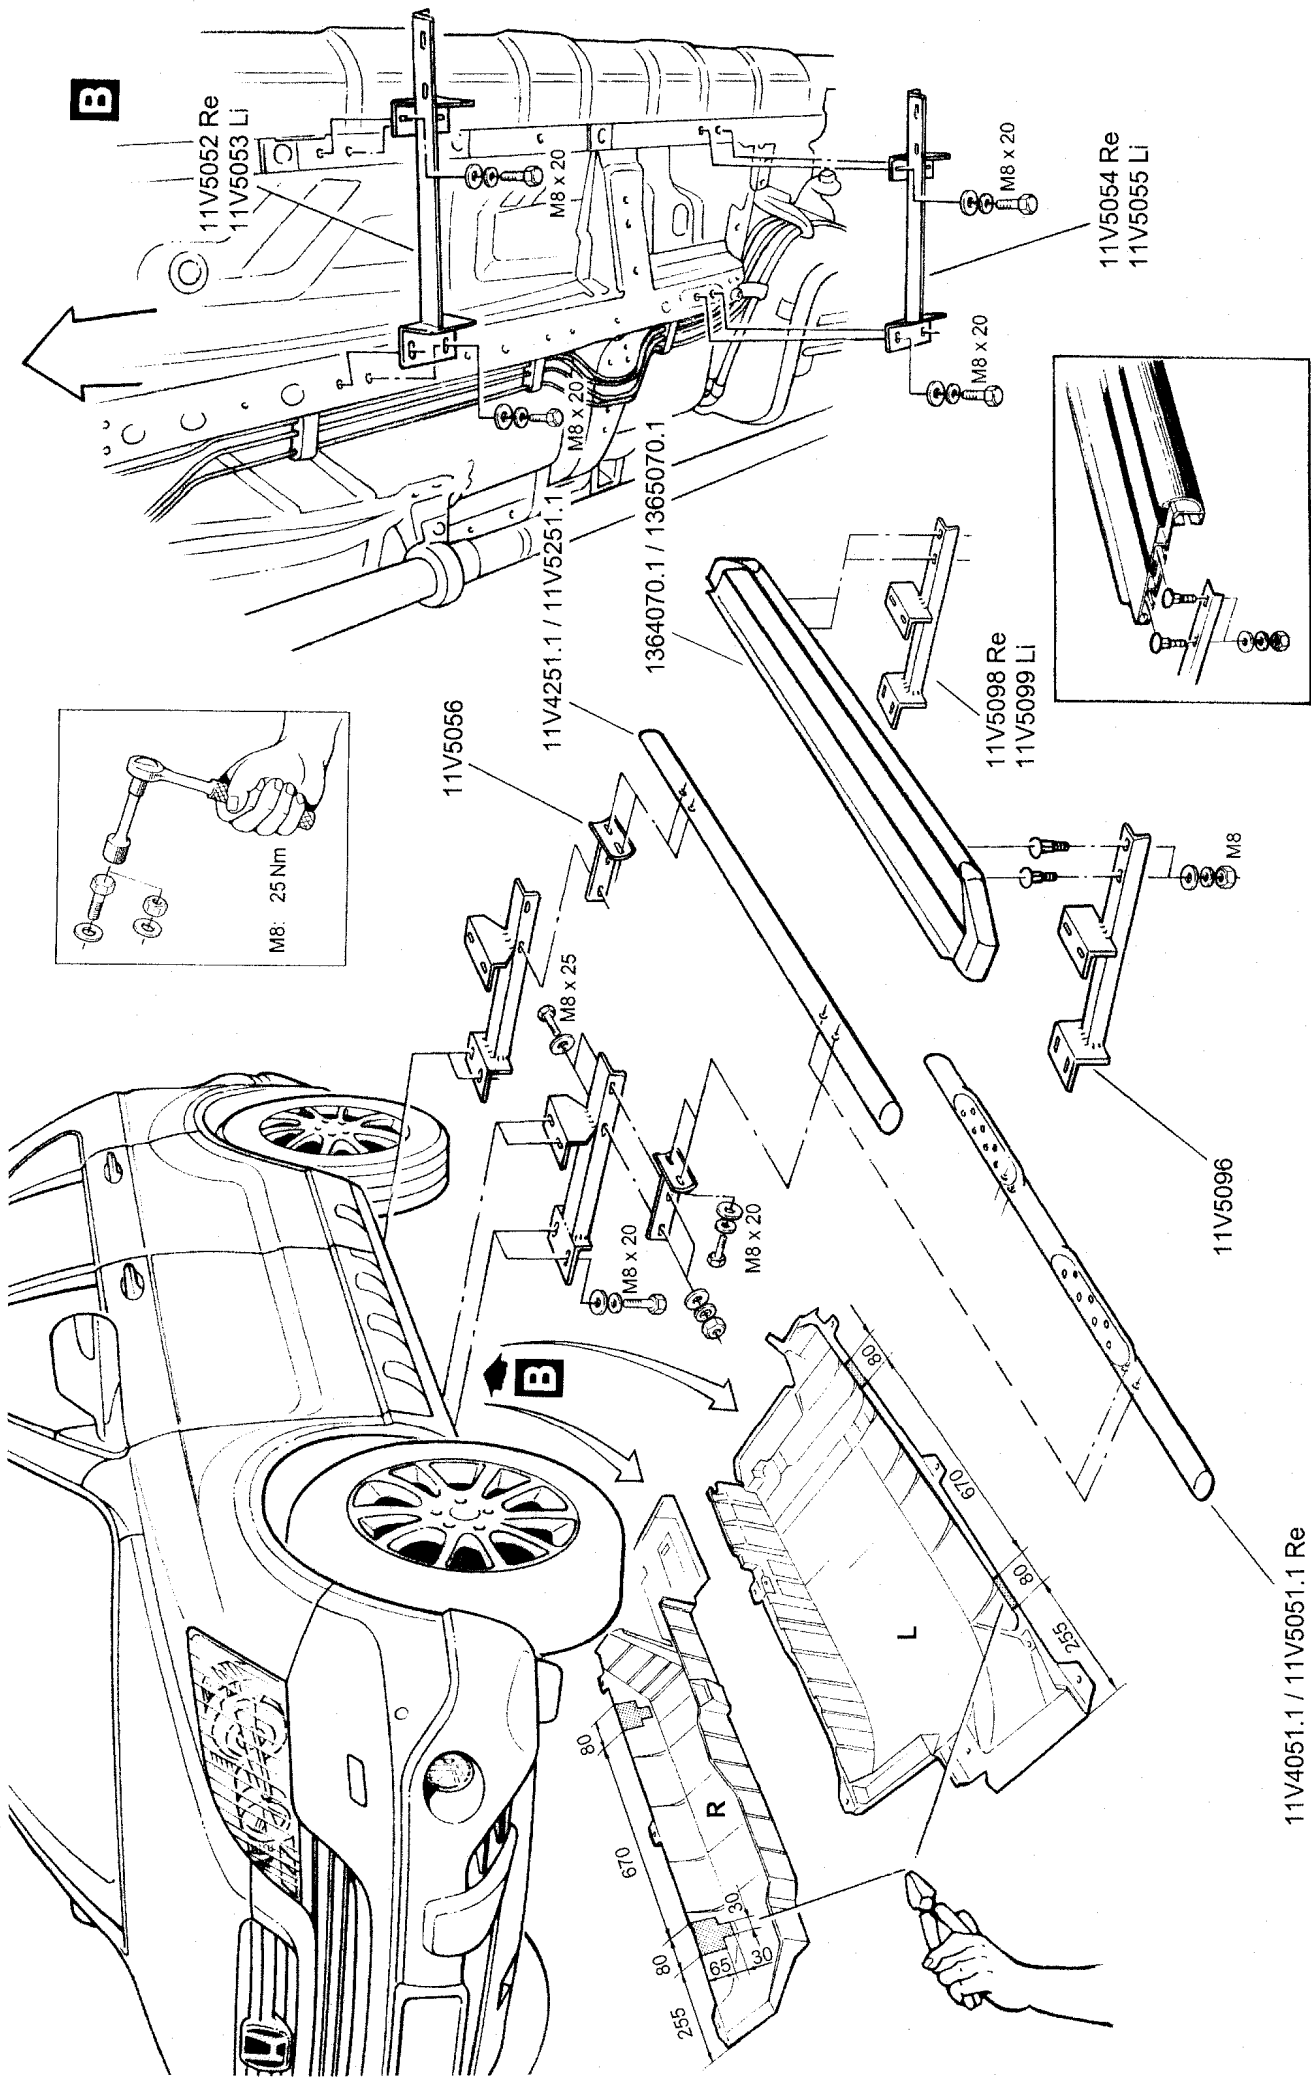

Honda CR-V Modell 01/2007	Flankenschutzrohr 60 mit Noppenauftritt Flankenschutzrohr 60 gerade  Montagesatz	Edelstahl poliert Stahl schwarz Edelstahl poliert Stahl schwarz ---	Art.-Nr. 11V4051 11V5051 11V4251 11V5251 11V9051
---------------------------------	--	---	---

<u>Normteile:</u>	<u>Anzahl</u>	<u>Bezeichnung</u>	<u>DIN-Nr.</u>
	24 St.	Sechskantschraube M8 x 20	933 Zn
	8 St.	Sechskantschraube M8 x 25	933 Zn
	8 St.	Sechskantmutter M8	934 Zn
	40 St.	Scheibe Ø 8,4	9021 Zn
	32 St.	Federring Ø 8	127 Zn

Honda CR-V Modell 01/2007	Trittbrett Step 3 Trittbrett Step 1 Montagesatz	Edelstahl poliert Alu schwarz lackiert ----	Art.-Nr. 11V4071 11V5071 11V9071
---------------------------------	---	---	---

<u>Lieferumfang:</u>	<u>Anzahl</u>	<u>Bezeichnung</u>	<u>Art.-Nr.</u>
	2 St.	Auftritt komplett (rechts + links)	1364070.1 / 1365070.1
	1 St.	Montagesatz	11V9071

**Lieferumfang: Montagesatz 11V9071**

<u>Anzahl</u>	<u>Bezeichnung</u>	<u>Art.-Nr.</u>
1 St.	Halter hinten, rechts	11V5098
1 St.	Halter hinten, links	11V5099
2 St.	Halter vorne	11V5096

<u>Normteile:</u>	<u>Anzahl</u>	<u>Bezeichnung</u>	<u>DIN Nr.</u>
	16 St.	Sechskantschraube M8 x 20	933 Zn
	8 St.	Sechskantmutter M8	934 Zn
	24 St.	Scheibe Ø 8,4	9021 Zn
	24 St.	Federring Ø 8	127 Zn