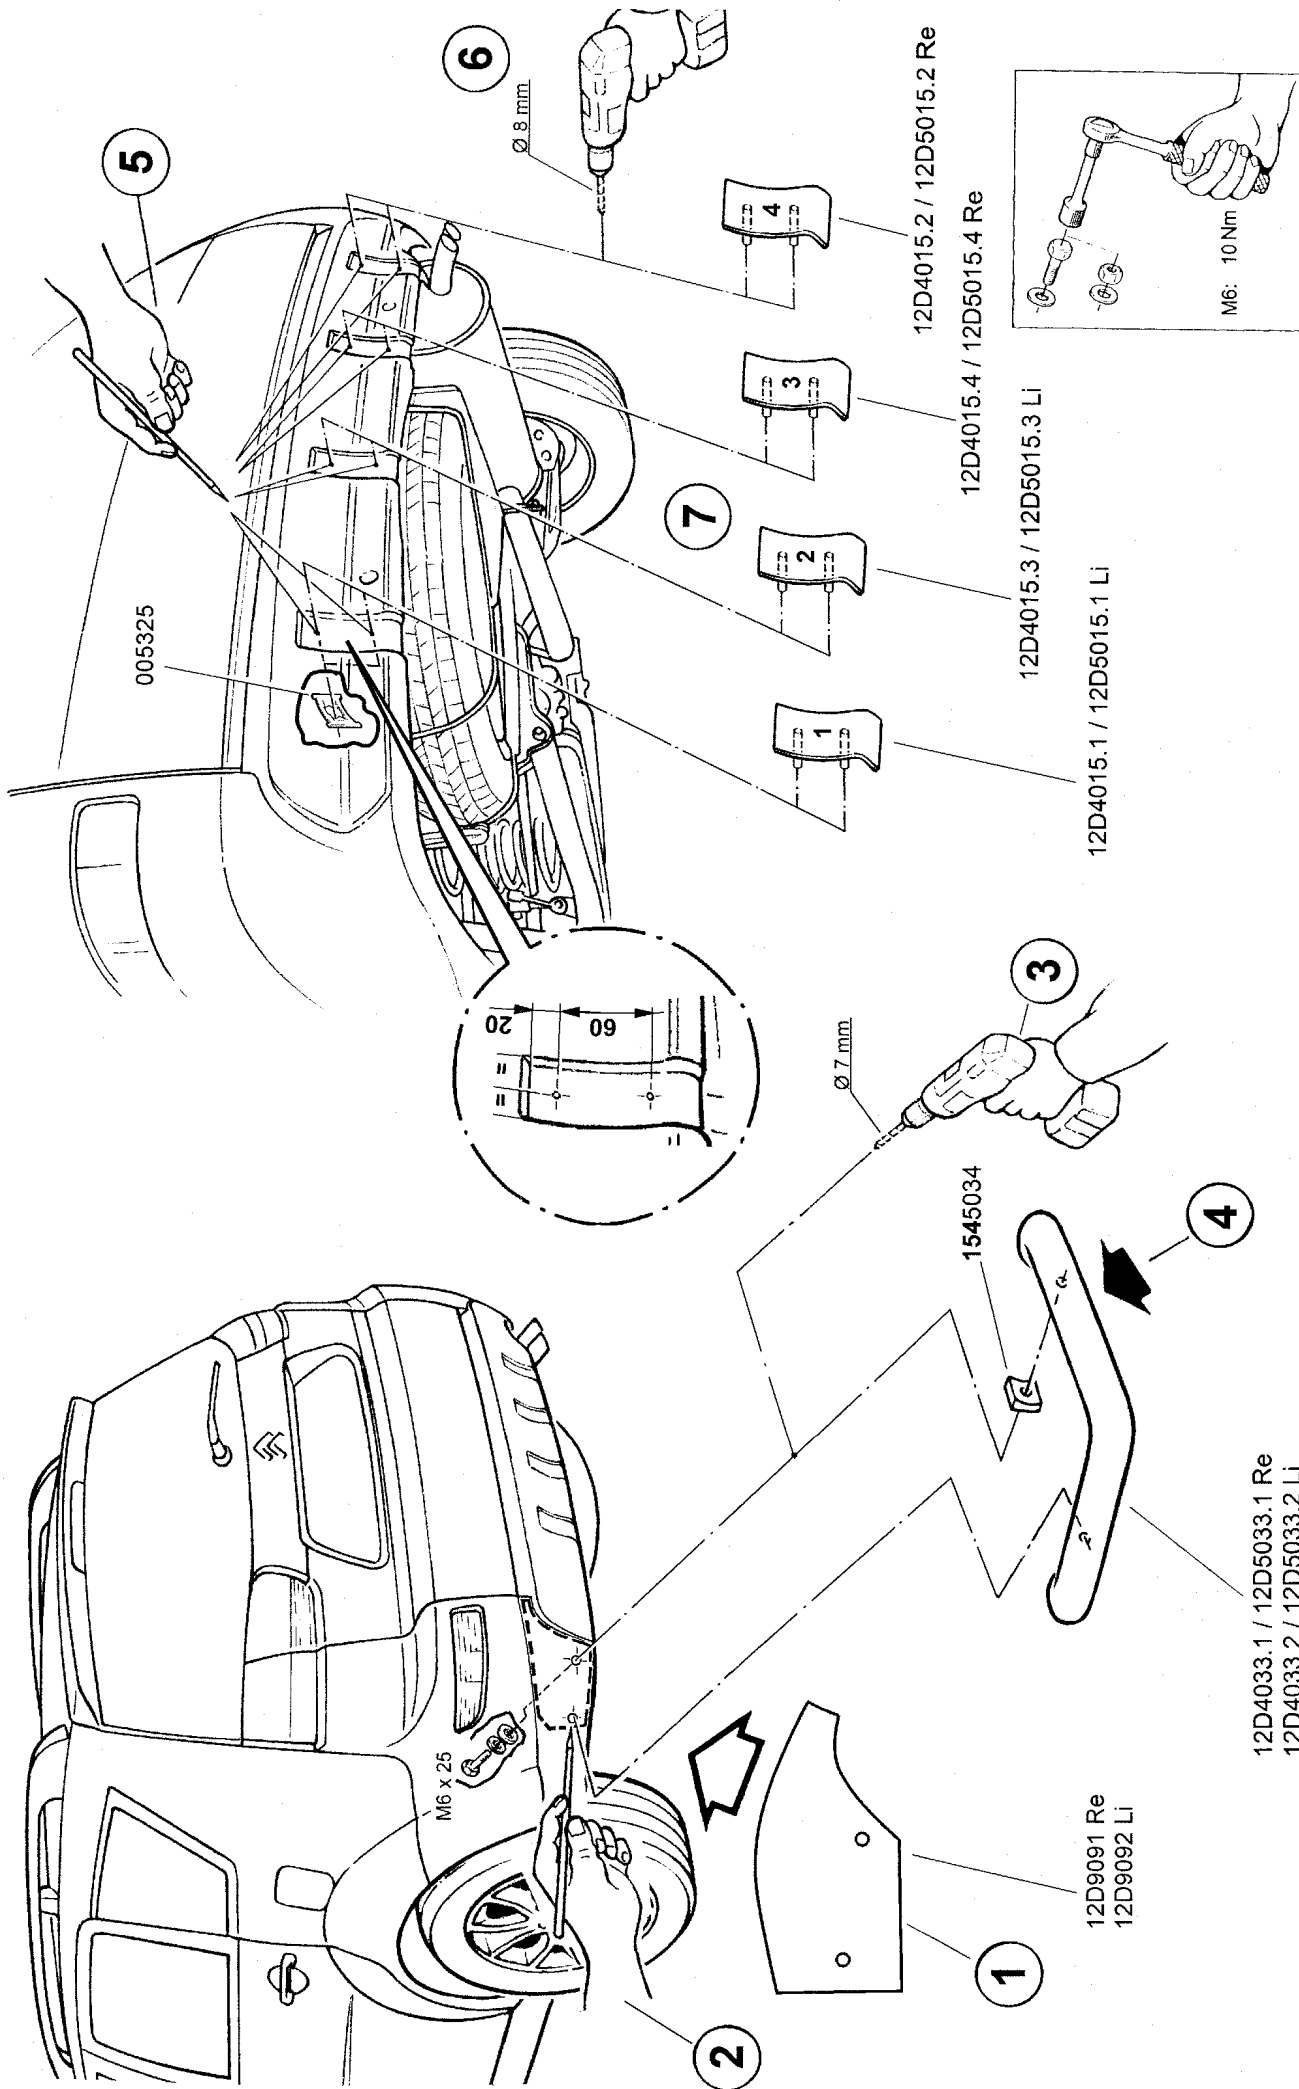

<u>Anzahl</u>	<u>Bezeichnung</u>	<u>Art.-Nr.</u>
1 St.	Heckeckenschutz 42, rechts	12D4033.1 / 12D5033.1
1 St.	Heckeckenschutz 42, links	12D4033.2 / 12D5033.2
1 St.	Montagesatz	12D9033

Lieferumfang: Montagesatz 12D9033

<u>Anzahl</u>	<u>Bezeichnung</u>	<u>Art.-Nr.</u>
4 St.	Distanzbuchse f. Rohr Ø 42	1545034
1 St.	Montageschablone, rechts	12D9091
1 St.	Montageschablone, links	12D9092

Normteile:

<u>Anzahl</u>	<u>Bezeichnung</u>	<u>DIN-Nr.</u>
4 St.	Sechskantschraube M6 x 25	933 A2
4 St.	Scheibe Ø 6,4	9021 A2
4 St.	Federring Ø 6	127 A2

Lieferumfang:

	<u>Anzahl</u>	<u>Bezeichnung</u>	<u>Art.-Nr.</u>
(1)	1 St.	Unterfahrschutzblende hinten, außen links	12D4015.1 / 12D5015.1
(4)	1 St.	Unterfahrschutzblende hinten, außen rechts	12D4015.2 / 12D5015.2
(2)	1 St.	Unterfahrschutzblende hinten, innen links	12D4015.3 / 12D5015.3
(3)	1 St.	Unterfahrschutzblende hinten, innen rechts	12D4015.4 / 12D5015.4
	1 St.	Montagesatz	12D9015

Lieferumfang: Montagesatz 12D9015

<u>Anzahl</u>	<u>Bezeichnung</u>	<u>Art.-Nr.</u>
8 St.	Federmutter IMS Nr. 09065120 (Ø 4mm)	005325

Normteile:

keine

Revision 5: 19.02.2008

ANTEC Fahrzeugtechnik GmbH
 Herrschinger Str. 54, D-82266 Inning
 Tel. +49 (0 8143) - 93 20 0
 Fax. +49 (0 8143) - 93 20 49