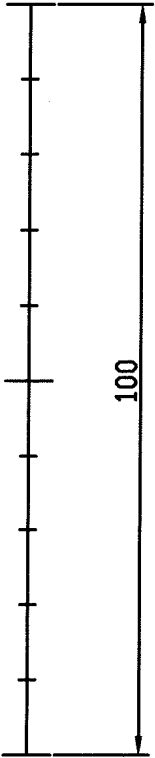

12D9091 R

$\phi 7$ $\oplus$

$\phi 7$ $\oplus$