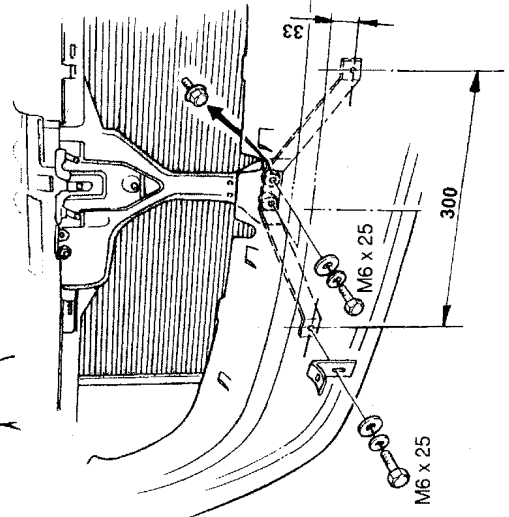

Lieferumfang: Montagesatz 12Z9213

<u>Anzahl</u>	<u>Bezeichnung</u>	<u>Art.-Nr.</u>
1 St.	Halter oben, innen	12Z5021
2 St.	Halter oben, außen	12Z5023
2 St.	Distanzscheibe Ø9	1945043
2 St.	Gummistopfen Ø12	005817

<u>Normteile:</u>	<u>Anzahl</u>	<u>Bezeichnung</u>	<u>DIN-ISO-Nr.</u>
	6 St.	Sechskantschraube M6 x 25	933 Zn DISP+V
	2 St.	Zyl.-Schraube mit Innensechskant M6 x 25	912 Zn DISP+V
	6 St.	Scheibe Ø 6,4	9021 Zn DISP+V
	2 St.	Scheibe Ø 6,4	125 Zn DISP+V
	8 St.	Federring Ø 6	127 Zn DISP+V
	2 St.	Kunststoffkappe SW 10 mm	---
	2 St.	Blindnietmutter GETO-WELL M6 (Best.Nr.: 331360)	---

12Z5022
12Z5023

12Z4013.1 / 12Z5013.1

12Z4213.1 / 12Z5213.1

Revision 1: 03.03.2008

MONTAGEANLEITUNG VW Tiguan (Track & Field) Modell 11/2007	EU-Personenschutzbügel 60 niedrig mit Querrohr 42 Montagesatz	Edelstahl poliert / Stahl schwarz ... Edelstahl poliert / Stahl schwarz ...	12Z4013 / 12Z5013 12Z9013 12Z4213 / 12Z5213 12Z9213
	EU-Personenschutzbügel 70 Montagesatz		