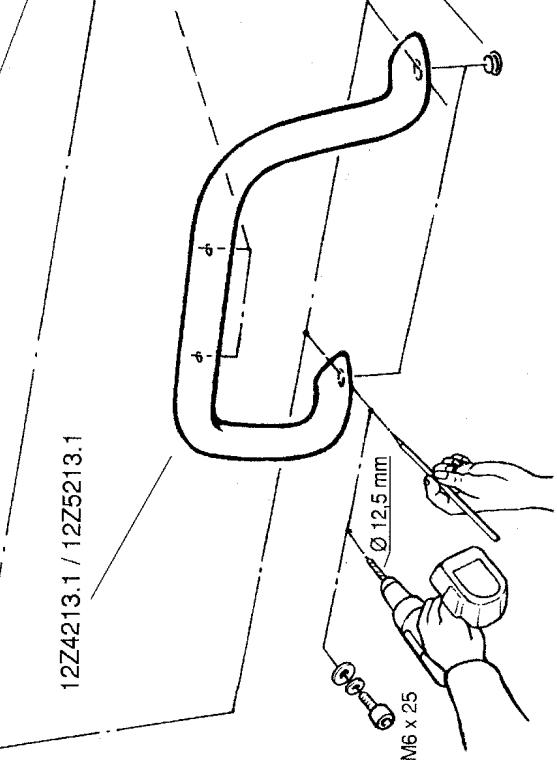

<u>Normteile:</u>	<u>Anzahl</u>	<u>Bezeichnung</u>	<u>DIN-ISO-Nr.</u>
	6 St.	Sechskantschraube M6 x 25	933 Zn DISP+V
	2 St.	Zyl.-Schraube mit Innensechskant M6 x 40	912 Zn DISP+V
	6 St.	Scheibe Ø 6,4	9021 Zn DISP+V
	2 St.	Scheibe Ø 6,4	125 Zn DISP+V
	8 St.	Federring Ø 6	127 Zn DISP+V
	2 St.	Kunststoffkappe SW 10 mm	---
	2 St.	Blindnietmutter GETO-WELL M6 (Best.Nr.: 331360)	---

Lieferumfang: Montagesatz 12Z9213

<u>Anzahl</u>	<u>Bezeichnung</u>	<u>Art.-Nr.</u>
1 St.	Halter oben, innen	12Z5021
2 St.	Halter oben, außen	12Z5023
2 St.	Distanzscheibe Ø9	1945043
2 St.	Gummistopfen Ø12	005817

<u>Normteile:</u>	<u>Anzahl</u>	<u>Bezeichnung</u>	<u>DIN-ISO-Nr.</u>
	6 St.	Sechskantschraube M6 x 25	933 Zn DISP+V
	2 St.	Zyl.-Schraube mit Innensechskant M6 x 25	912 Zn DISP+V
	6 St.	Scheibe Ø 6,4	9021 Zn DISP+V
	2 St.	Scheibe Ø 6,4	125 Zn DISP+V
	8 St.	Federring Ø 6	127 Zn DISP+V
	2 St.	Kunststoffkappe SW 10 mm	---
	2 St.	Blindnietmutter GETO-WELL M6 (Best.Nr.: 331360)	---

12Z5022
12Z5023

12Z4013.1 / 12Z5013.1

12Z4213.1 / 12Z5213.1

Revision 1: 03.03.2008

MONTAGEANLEITUNG VW Tiguan (Track & Field) Modell 11/2007	EU-Personenschutzbügel 60 niedrig mit Querrohr 42 Montagesatz	Edelstahl poliert / Stahl schwarz ... Edelstahl poliert / Stahl schwarz ...	12Z4013 / 12Z5013 12Z9013 12Z4213 / 12Z5213 12Z9213
	EU-Personenschutzbügel 70 Montagesatz		