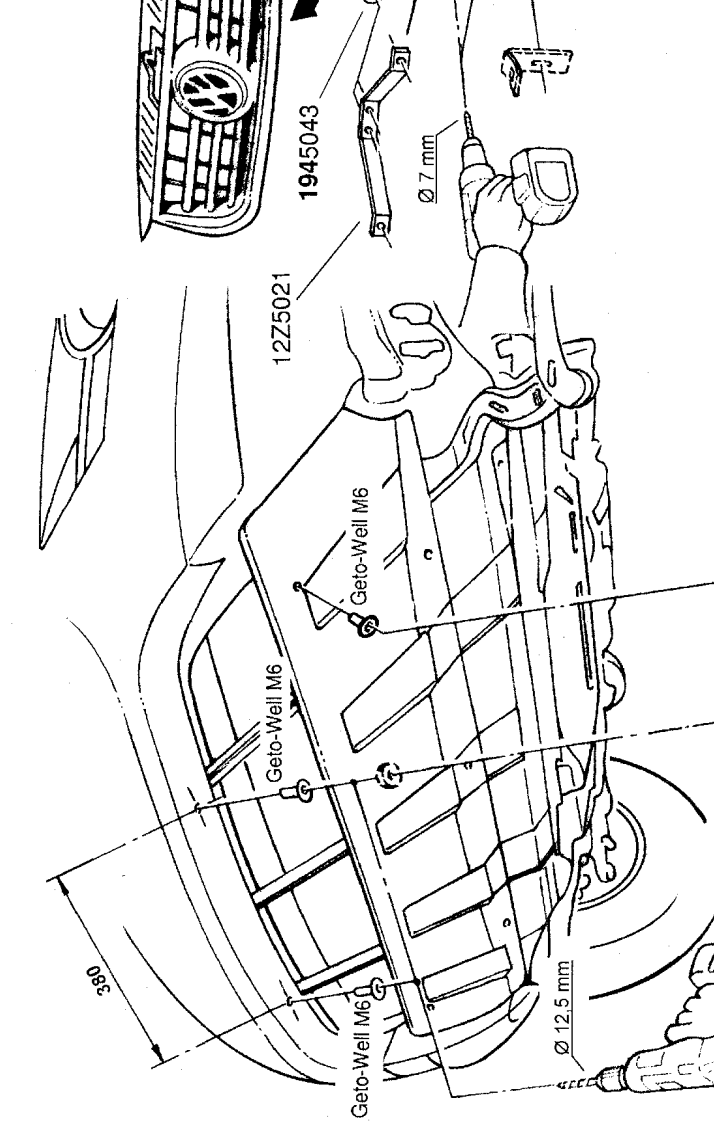

12Z4013.1 / 12Z5013.1