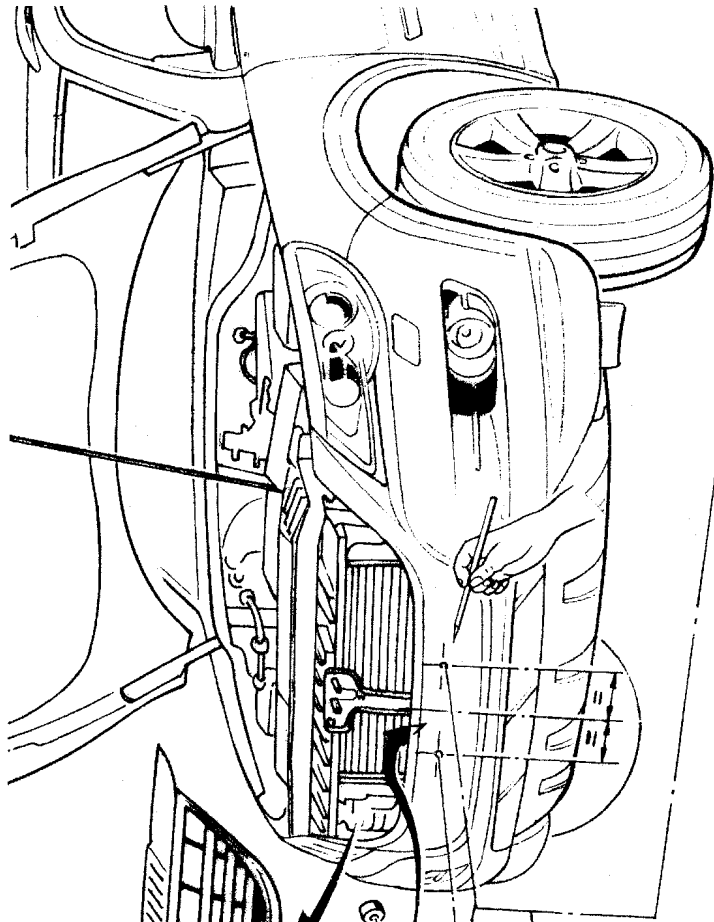

12Z5022
12Z5023