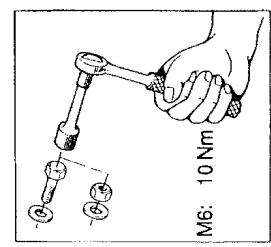

12Z4013.1 / 12Z5013.1