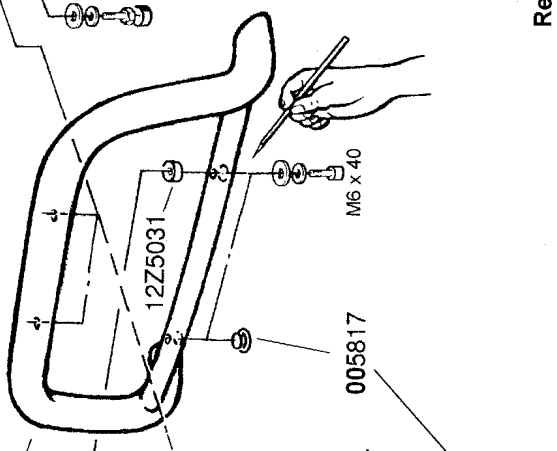

12Z5022
12Z5023

12Z4013.1 / 12Z5013.1

12Z4213.1 / 12Z5213.1

Revision 1: 03.03.2008

MONTAGEANLEITUNG VW Tiguan (Track & Field) Modell 11/2007	EU-Personenschutzbügel 60 niedrig mit Querrohr 42 Montagesatz	Edelstahl poliert / Stahl schwarz ... Edelstahl poliert / Stahl schwarz ...	12Z4013 / 12Z5013 12Z9013 12Z4213 / 12Z5213 12Z9213
	EU-Personenschutzbügel 70 Montagesatz		

antec
ANTEC Fahrzeugtechnik GmbH
Herrschinger Str. 54, D-82266 Inning
Tel. +49 (0 8143) - 93 20 0
Fax. +49 (0 8143) - 93 20 49