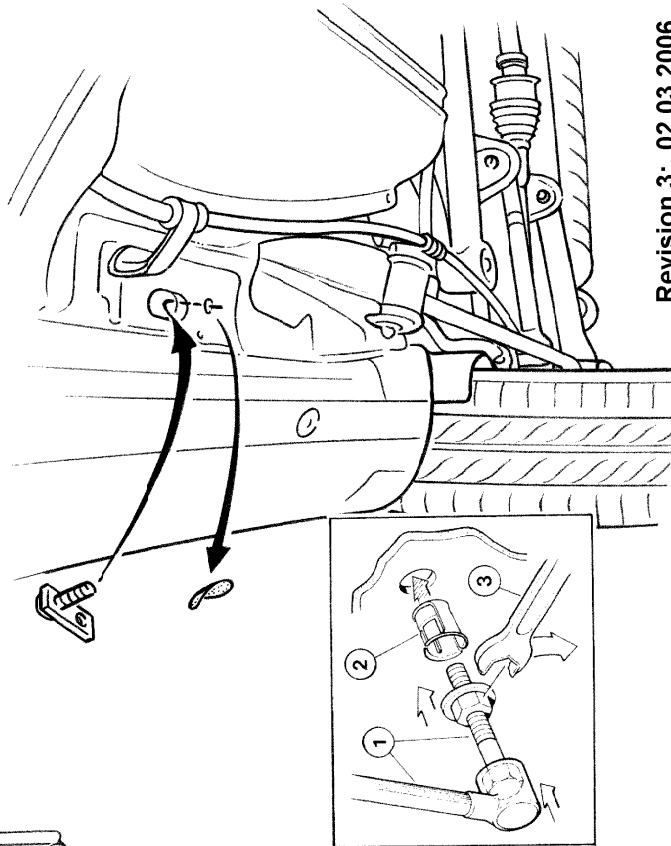

1525096 Re
1525097 Li

1524071.1 / 1525071.1 Re
1524071.2 / 1525071.2 Li

M8 x 35

1525098 Re
1525099 Li

M10

M10

M10 x 35

M10 x 30

1334051.1 / 1335051.1 Re
1334051.2 / 1335051.2 Li
1334151.1 / 1335151.1 Re
1334151.2 / 1335151.2 Li
1334251.1 / 1335251.1 Re
1334251.2 / 1335251.2 Li

Revision 3: 02.03.2006

ANTEC Fahrzeugtechnik GmbH
Herrschinger Str. 54 D-82266 Inning
Tel. +49 (0 8143) - 93 20 0
Fax +49 (0 8143) - 93 20 49

MONTAGEANLEITUNG
KIA Sportage
ab Modell 2005

1334051 / 1335051
1334151 / 1335151
1334251 / 1335251
1334071 / 1335071

Edelstahl poliert / Stahl schwarz
Edelstahl poliert / Stahl schwarz
Edelstahl poliert / Stahl schwarz
Edelstahl poliert / Stahl schwarz

Flankenschutzrohr 51 lang (5-Türer)
Flankenschutzrohr 76 lang (5-Türer)
Flankenschutzrohr 60 lang (5-Türer)
Trittbrett lang (5-Türer)