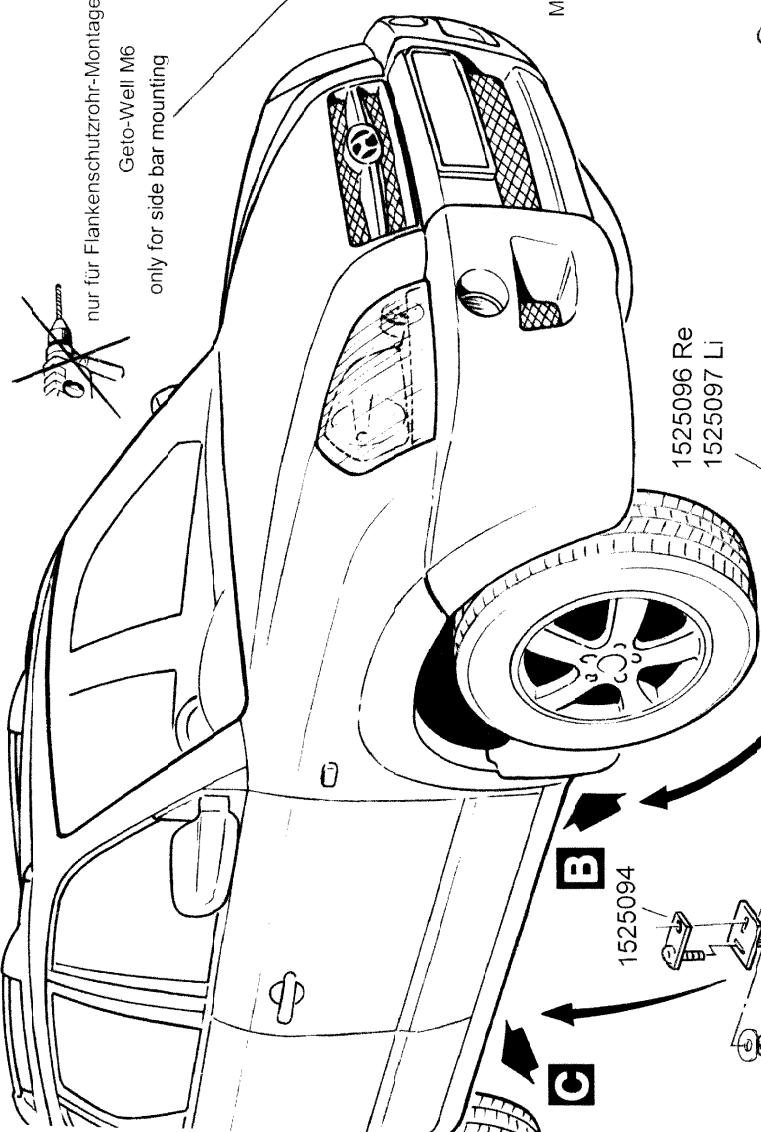

1525096 Re
1525097 Li

1524071.1 / 1525071.1 Re
1524071.2 / 1525071.2 Li

M8 x 35

1525098 Re
1525099 Li

M10

M10

M10 x 35

M10 x 30

1334051.1 / 1335051.1 Re
1334051.2 / 1335051.2 Li
1334151.1 / 1335151.1 Re
1334151.2 / 1335151.2 Li
1334251.1 / 1335251.1 Re
1334251.2 / 1335251.2 Li

Revision 3: 02.03.2006

ANTEC Fahrzeugtechnik GmbH
Herrschinger Str. 54 D-82266 Inning
Tel. +49 (0 8143) - 93 20 0
Fax +49 (0 8143) - 93 20 49

MONTAGEANLEITUNG
KIA Sportage
ab Modell 2005

1334051 / 1335051
1334151 / 1335151
1334251 / 1335251
1334071 / 1335071

Edelstahl poliert / Stahl schwarz
Edelstahl poliert / Stahl schwarz
Edelstahl poliert / Stahl schwarz
Edelstahl poliert / Stahl schwarz

Flankenschutzrohr 51 lang (5-Türer)
Flankenschutzrohr 76 lang (5-Türer)
Flankenschutzrohr 60 lang (5-Türer)
Trittbrett lang (5-Türer)