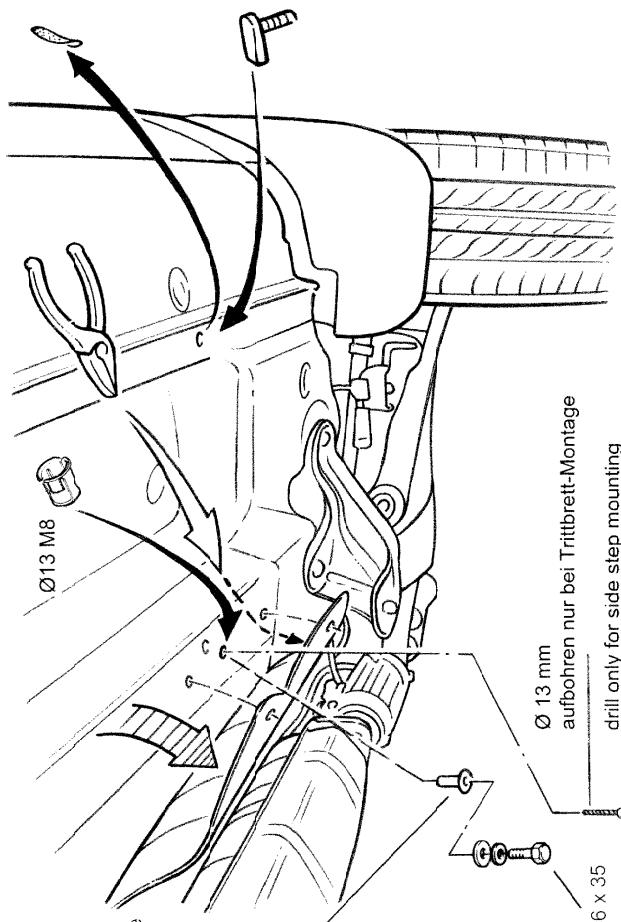

B

nur für Flankenschutzrohr-Montage
Geto-Well M6
only for side bar mounting

C