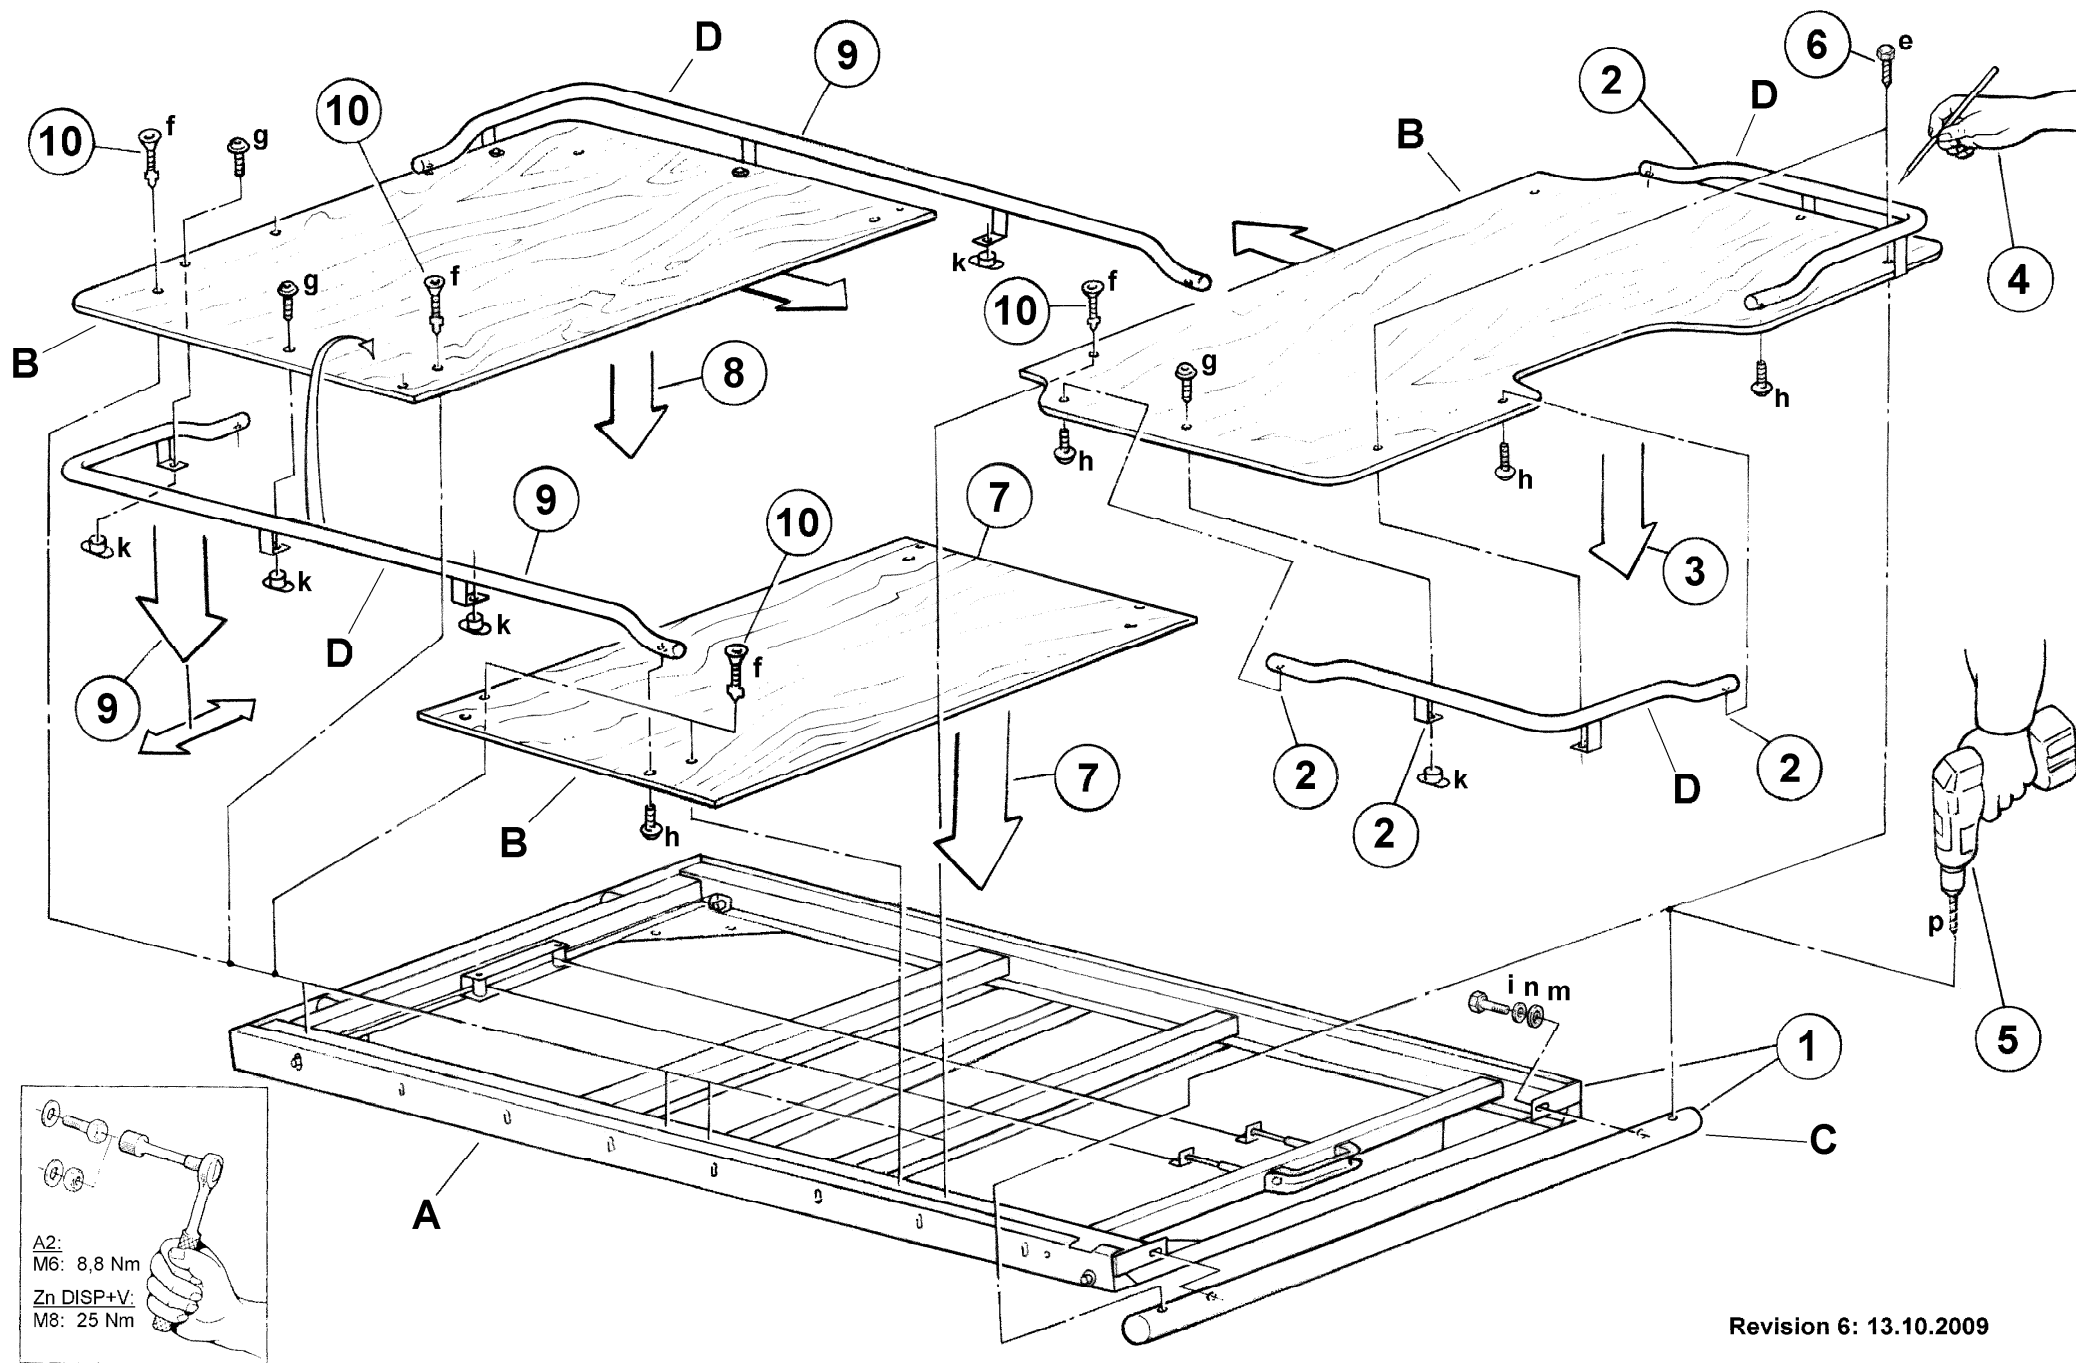

Lieferumfang: Montagesatz 11E9290

<u>Anzahl</u>	<u>Bezeichnung</u>	<u>Art.-Nr.</u>
4 St.	Montageplatte M10	10V5044
2 St.	Distanzbuchse Ø 13	1855057

Normteile:

<u>Anzahl</u>	<u>Bezeichnung</u>	<u>DIN-ISO Nr.</u>
4 St.	Sechskantschraube M10 x 60	933 Zn DISP+V
4 St.	Sechskantmutter M10	934 Zn DISP+V
8 St.	Scheibe Ø 10,5	9021 Zn DISP+V
4 St.	Federring Ø 10	127 Zn DISP+V

Allgemeine Teile**Schublade 1700
vormontiert**

Stahl schwarz

Art.-Nr.
005584**Lieferumfang: Schublade 1700 komplett 005584**

	<u>Anzahl</u>	<u>Bezeichnung</u>	<u>Art.-Nr.</u>
(A)	1 St.	Schublade 1700 (-zug und -unterbau) vormontiert	005584.3
(D)	1 St.	Reling 1700 komplett (Satz 4-teilig)	005551
(C)	1 St.	Griffstange	006066

Normteile:

	<u>Anzahl</u>	<u>Bezeichnung</u>	<u>DIN-ISO-Nr.</u>
(e)	2 St.	Sechskantblechschraube Ø 5,5 x 25 (Würth 011455 25)	7976 Zn DISP+V
(f)	10 St.	Zebra pias Senkkopfschraube Ø 5,5 x 25 (Würth 0205 755 25)	Zn DISP+V
(g)	10 St.	Linsenschraube mit Flansch M6 x 12 (Würth 009802612) ähnl.	ISO 7380 A2
(h)	8 St.	Linsenschraube mit Flansch M6 x 20 (Würth 009802620) ähnl.	ISO 7380 A2
(i)	2 St.	Sechskantschraube M8 x 16	933 Zn DISP+V
(k)	10 St.	Anschweißmutter M6 (Würth 038511)	---
(m)	2 St.	Scheibe Ø 8,4	9021 Zn DISP+V
(n)	2 St.	Federring Ø 8	127 Zn DISP+V
(p)	1 St.	Spiralbohrer Ø 4,2 mm	---