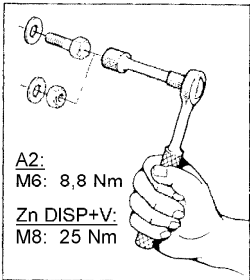

Lieferumfang: Montagesatz 11E9290

<u>Anzahl</u>	<u>Bezeichnung</u>	<u>Art.-Nr.</u>
4 St.	Montageplatte M10	10V5044
2 St.	Distanzbuchse Ø 13	1855057

Normteile:

<u>Anzahl</u>	<u>Bezeichnung</u>	<u>DIN-ISO Nr.</u>
4 St.	Sechskantschraube M10 x 60	933 Zn DISP+V
4 St.	Sechskantmutter M10	934 Zn DISP+V
8 St.	Scheibe Ø 10,5	9021 Zn DISP+V
4 St.	Federring Ø 10	127 Zn DISP+V

Allgemeine Teile**Schublade 1330
vormontiert**

Stahl schwarz

Art.-Nr.
005582**Lieferumfang:**

	<u>Anzahl</u>	<u>Bezeichnung</u>	<u>Art.-Nr.</u>
(A)	1 St.	Schublade 1330 (-zug und -unterbau) vormontiert	005582.3
(D)	1 St.	Reling 1330 komplett (Satz 4-teilig)	005553
(C)	1 St.	Griffstange	006066

Normteile:

	<u>Anzahl</u>	<u>Bezeichnung</u>	<u>DIN-ISO-Nr.</u>
(e)	2 St.	Sechskantblechschraube Ø 5,5 x 25 (Würth 011455 25)	7976 Zn DISP+V
(f)	6 St.	Zebra pias Senkkopfschraube Ø 5,5 x 25 (Würth 0205 755 25)	Zn DISP+V
(g)	6 St.	Linsenschraube mit Flansch M6 x 12 (Würth 009802612)	ähnl. ISO 7380 A2
(h)	8 St.	Linsenschraube mit Flansch M6 x 20 (Würth 009802620)	ähnl. ISO 7380 A2
(i)	2 St.	Sechskantschraube M8 x 16	933 Zn DISP+V
(k)	6 St.	Anschweißmutter M6 (Würth 038511)	---
(m)	2 St.	Scheibe Ø 8,4	9021 Zn DISP+V
(n)	2 St.	Federring Ø 8	127 Zn DISP+V
(p)	1 St.	Spiralbohrer Ø 4,2 mm	---