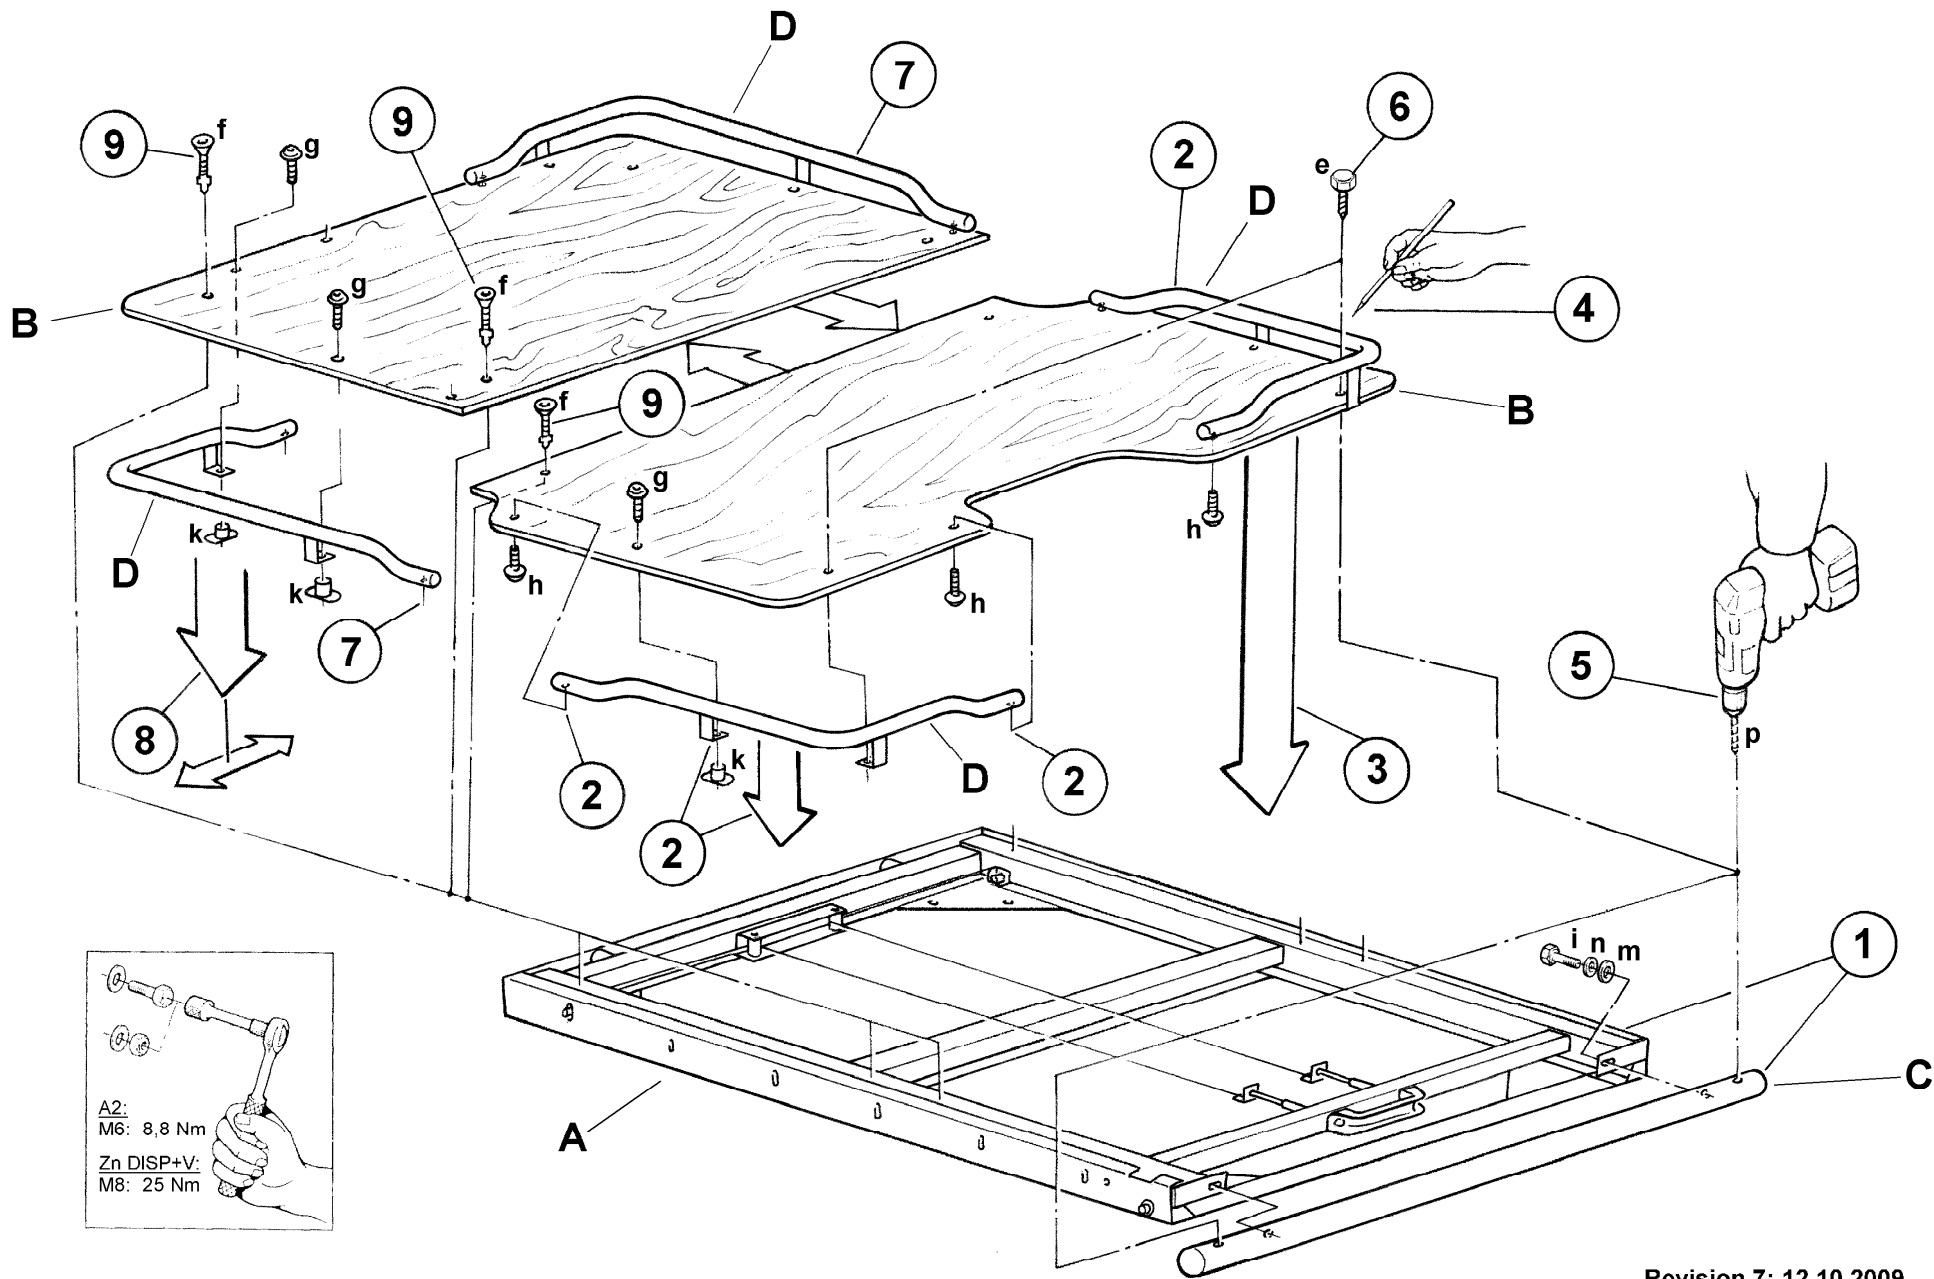

Lieferumfang: Montagesatz 11E9290

<u>Anzahl</u>	<u>Bezeichnung</u>	<u>Art.-Nr.</u>
4 St.	Montageplatte M10	10V5044
2 St.	Distanzbuchse Ø 13	1855057

Normteile:

<u>Anzahl</u>	<u>Bezeichnung</u>	<u>DIN-ISO Nr.</u>
4 St.	Sechskantschraube M10 x 60	933 Zn DISP+V
4 St.	Sechskantmutter M10	934 Zn DISP+V
8 St.	Scheibe Ø 10,5	9021 Zn DISP+V
4 St.	Federring Ø 10	127 Zn DISP+V

Allgemeine Teile**Schublade 1330
vormontiert**

Stahl schwarz

Art.-Nr.
005582**Lieferumfang:**

	<u>Anzahl</u>	<u>Bezeichnung</u>	<u>Art.-Nr.</u>
(A)	1 St.	Schublade 1330 (-zug und -unterbau) vormontiert	005582.3
(D)	1 St.	Reling 1330 komplett (Satz 4-teilig)	005553
(C)	1 St.	Griffstange	006066

Normteile:

	<u>Anzahl</u>	<u>Bezeichnung</u>	<u>DIN-ISO-Nr.</u>
(e)	2 St.	Sechskantblechschraube Ø 5,5 x 25 (Würth 011455 25)	7976 Zn DISP+V
(f)	6 St.	Zebra pias Senkkopfschraube Ø 5,5 x 25 (Würth 0205 755 25)	Zn DISP+V
(g)	6 St.	Linsenschraube mit Flansch M6 x 12 (Würth 009802612)	ähnl. ISO 7380 A2
(h)	8 St.	Linsenschraube mit Flansch M6 x 20 (Würth 009802620)	ähnl. ISO 7380 A2
(i)	2 St.	Sechskantschraube M8 x 16	933 Zn DISP+V
(k)	6 St.	Anschweißmutter M6 (Würth 038511)	---
(m)	2 St.	Scheibe Ø 8,4	9021 Zn DISP+V
(n)	2 St.	Federring Ø 8	127 Zn DISP+V
(p)	1 St.	Spiralbohrer Ø 4,2 mm	---