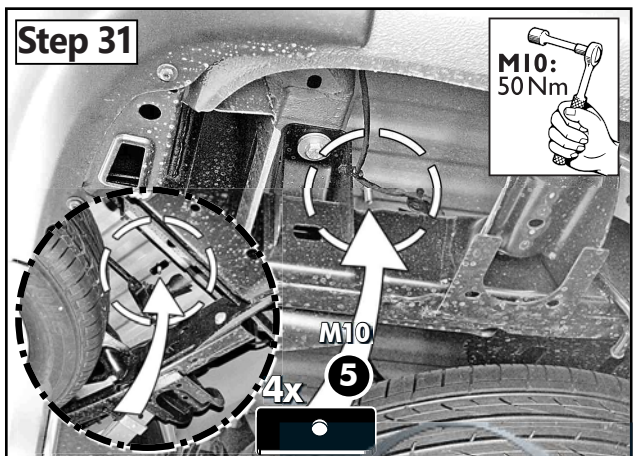

Revision 9: 06.02.2019

article-no:
006085 black Steel

Revision 9: 06.02.2019

article-no:
006085 black Steel **Revision 9: 06.02.2019**

**350 kg
max**

article-no:
006085 black Steel

Revision 9: 06.02.2019