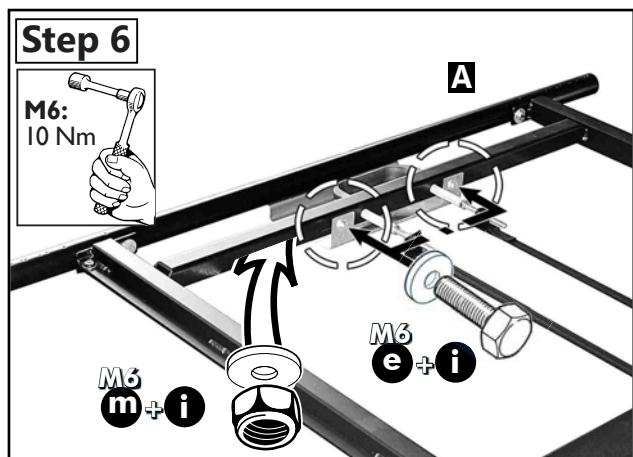

article-no:
006085 black Steel

Revision 9: 06.02.2019