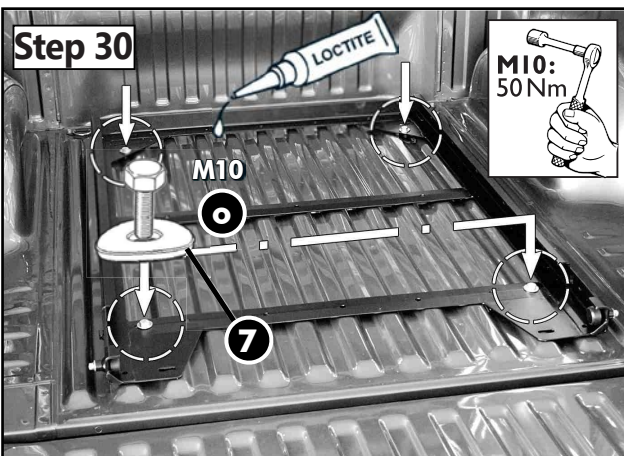

Revision 9: 06.02.2019

article-no:
006085 black Steel

Revision 9: 06.02.2019

article-no:
006085 black Steel **Revision 9: 06.02.2019**

**350 kg
max**

article-no:
006085 black Steel

Revision 9: 06.02.2019