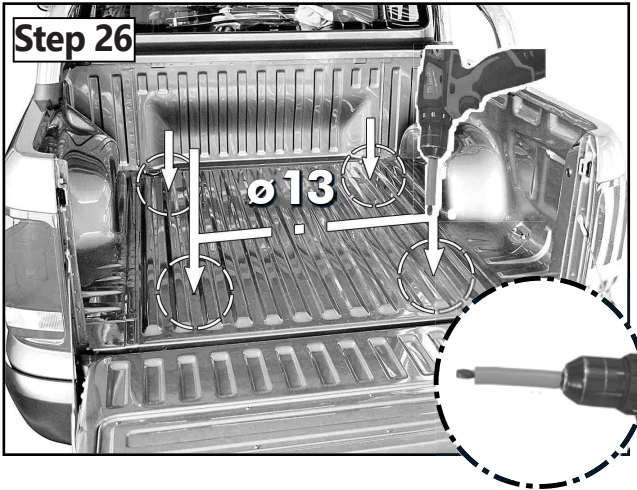

Revision 9: 06.02.2019

article-no:
006085 black Steel

Revision 9: 06.02.2019

article-no:
006085 black Steel **Revision 9: 06.02.2019**

**350 kg
max**

article-no:
006085 black Steel

Revision 9: 06.02.2019