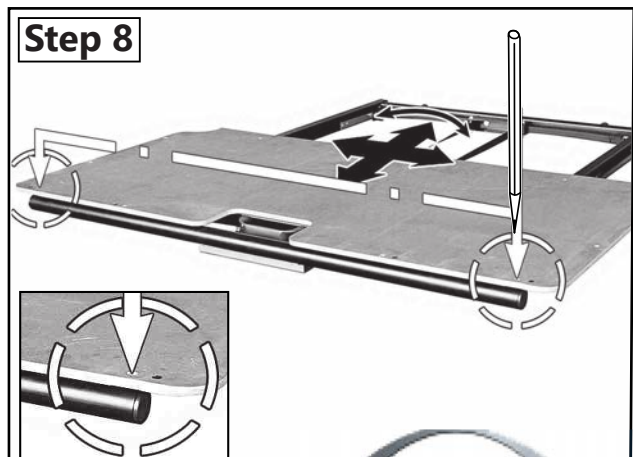

article-no:
006085 black Steel

Revision 9: 06.02.2019