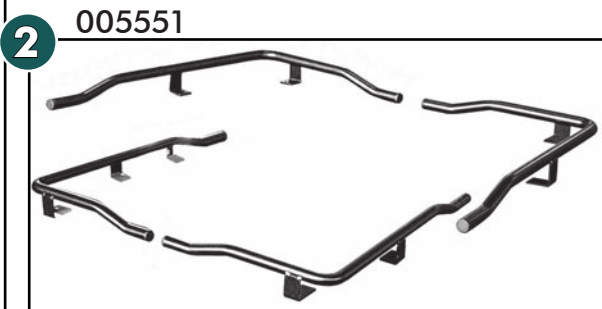

Schublade 1700 / Montagesatz mit 11E9290
Drawer 1700 / Assembly-kit with 11E9290
Tiroir 1700 / Assemble-kit avec 11E9290

ASSEMBLY INSTRUCTION

Montageanleitung • Instructions de montage

90 Minuten

article-no:
006085 black Steel

Revision 9: 06.02.2019

Schublade 1700 / Montagesatz mit 11E9290

Drawer 1700 / Assembly-kit with 11E9290

Tiroir 1700 / Assemble-kit avec 11E9290

Required tools / Benötigte Werkzeuge / Outillage requis

Parts list/Teileliste/Lista de accesorios

a		ø5,5x25; DIN 7976	2x
b		M6x30; DIN 7991	14x
c		M6x12; ~ISO7380	10x
d		M6x25; ~ISO7380	8x
e		M6x20; DIN 933	2x
f		M8x20; DIN 933	2x
g		M6 weld nut/Anschweißmutter/ soudure écrou	10x
i		ø6,4; DIN 9021	6x
m		M6; DIN 985 Zn	2x
n		M6; DIN 934 Zn	14x

8 ø9; 005497 **2x** **9** ø6,6; 005495 **14x**

Assembly-kit / Montagesatz / Assemble-kit

11E9290

o		M10x60; DIN 933	4x
p		M10; DIN 934	4x

article-no:
006085 black Steel

Revision 9: 06.02.2019

Schublade 1700 / Montagesatz mit 11E9290
Drawer 1700 / Assembly-kit with 11E9290
Tiroir 1700 / Assemble-kit avec 11E9290