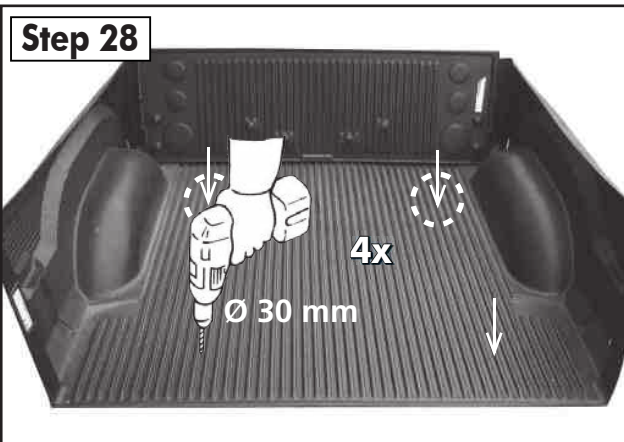

Revision 9: 06.02.2019

article-no:
006085 black Steel

Revision 9: 06.02.2019

article-no:
006085 black Steel **Revision 9: 06.02.2019**

**350 kg
max**

article-no:
006085 black Steel

Revision 9: 06.02.2019