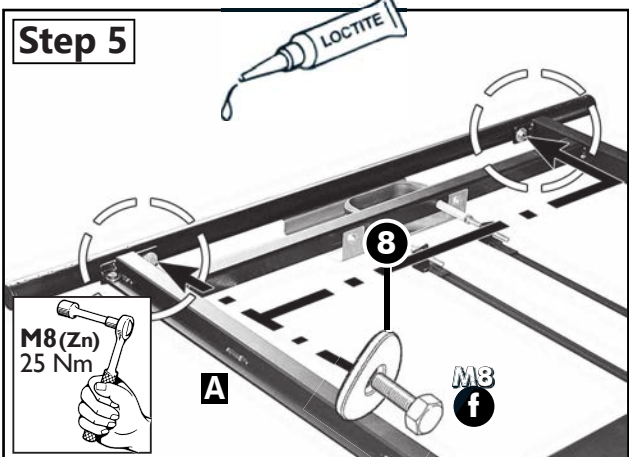

article-no:
006085 black Steel

Revision 9: 06.02.2019