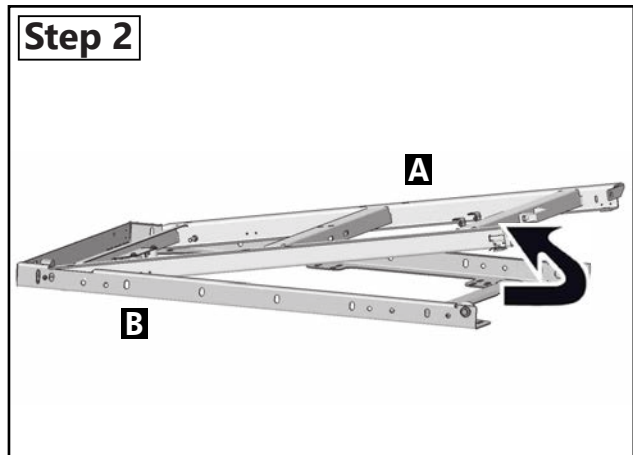

article-no:
006085 black Steel

Revision 9: 06.02.2019