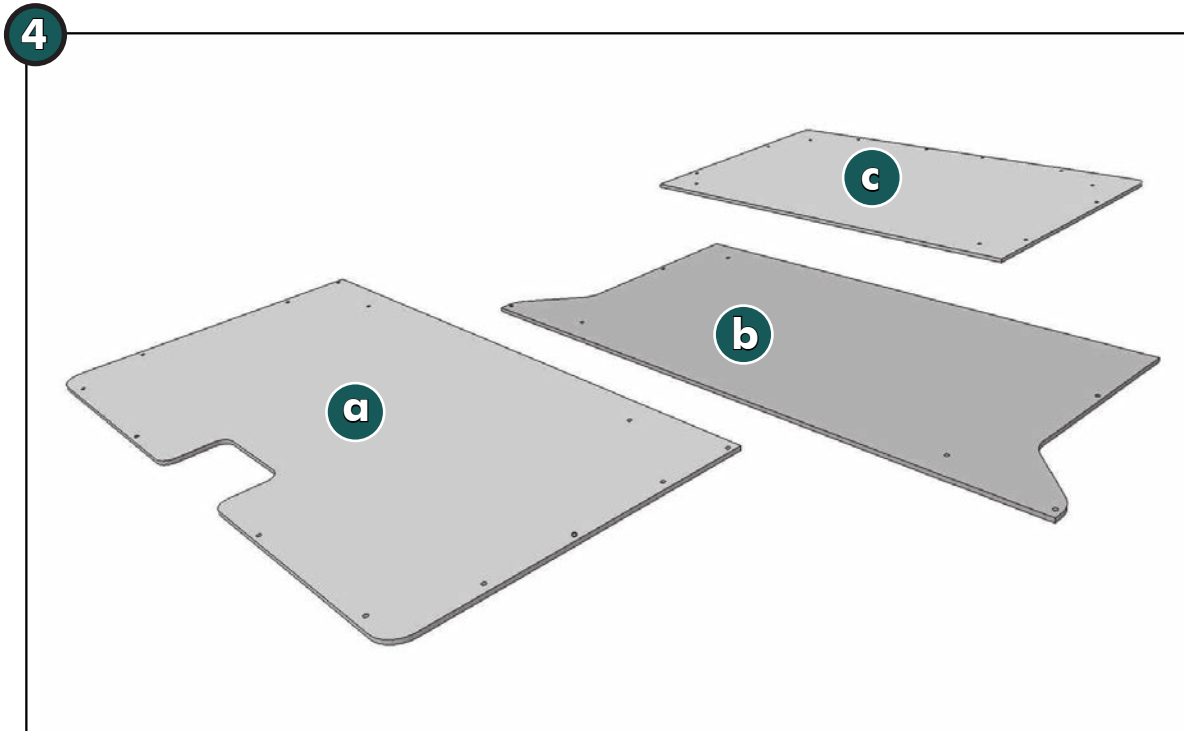

8 ø9; 005497 **2x** **9** ø6,6; 005495 **14x**

Assembly-kit / Montagesatz / Assemble-kit

11E9290

o		M10x60; DIN 933	4x
p		M10; DIN 934	4x

article-no:
006085 black Steel

Revision 9: 06.02.2019

Schublade 1700 / Montagesatz mit 11E9290
Drawer 1700 / Assembly-kit with 11E9290
Tiroir 1700 / Assemble-kit avec 11E9290