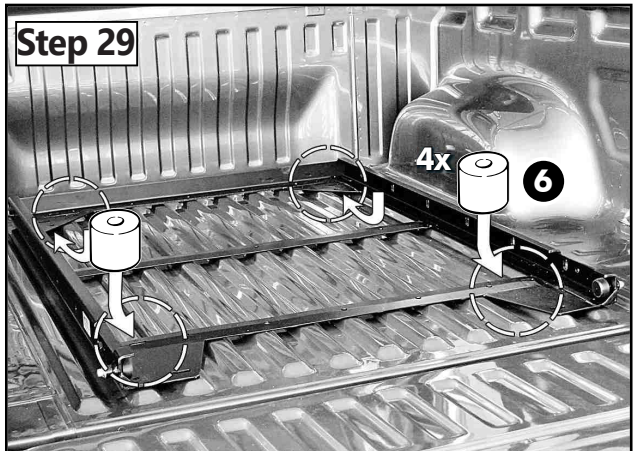

article-no:
006085 black Steel   **Revision 9: 06.02.2019**