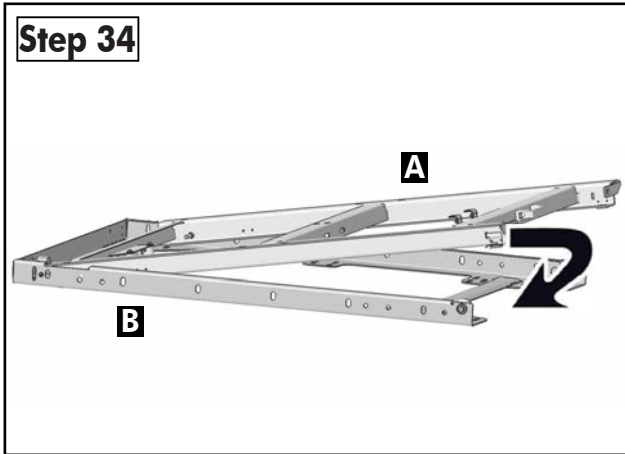

Revision 9: 06.02.2019

article-no:
006085 black Steel

Revision 9: 06.02.2019

article-no:
006085 black Steel **Revision 9: 06.02.2019**

**350 kg
max**

article-no:
006085 black Steel

Revision 9: 06.02.2019