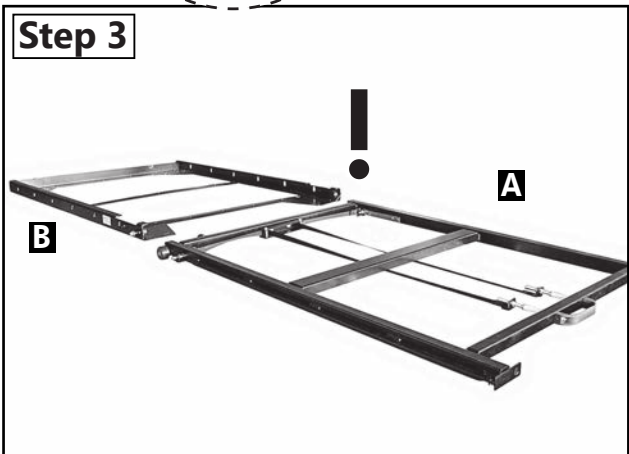

article-no:
006085 black Steel

Revision 9: 06.02.2019