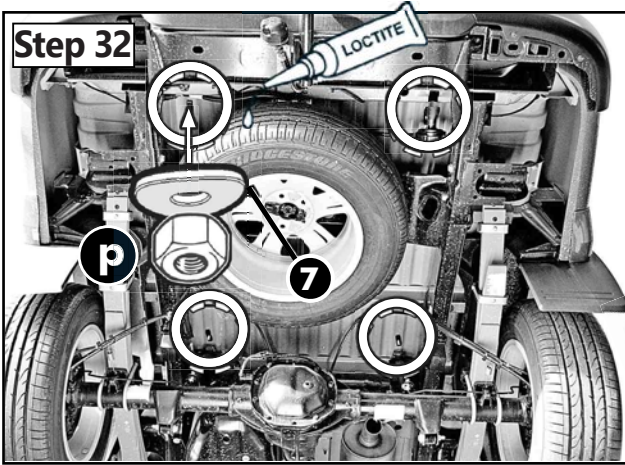

Revision 9: 06.02.2019

article-no:
006085 black Steel

Revision 9: 06.02.2019

article-no:
006085 black Steel **Revision 9: 06.02.2019**

**350 kg
max**

article-no:
006085 black Steel

Revision 9: 06.02.2019