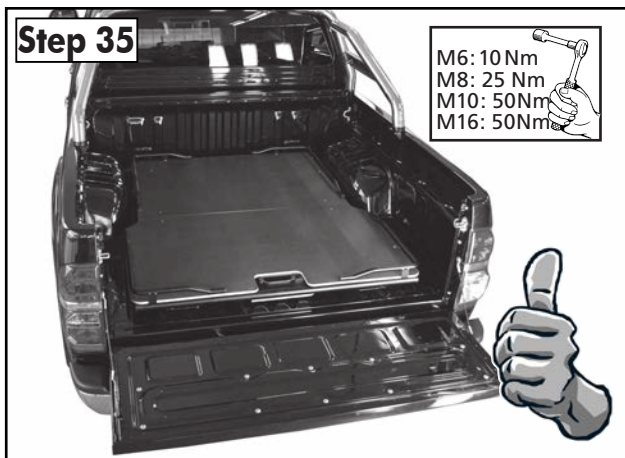

Revision 9: 06.02.2019

article-no:
006085 black Steel

Revision 9: 06.02.2019

article-no:
006085 black Steel **Revision 9: 06.02.2019**

**350 kg
max**

article-no:
006085 black Steel

Revision 9: 06.02.2019