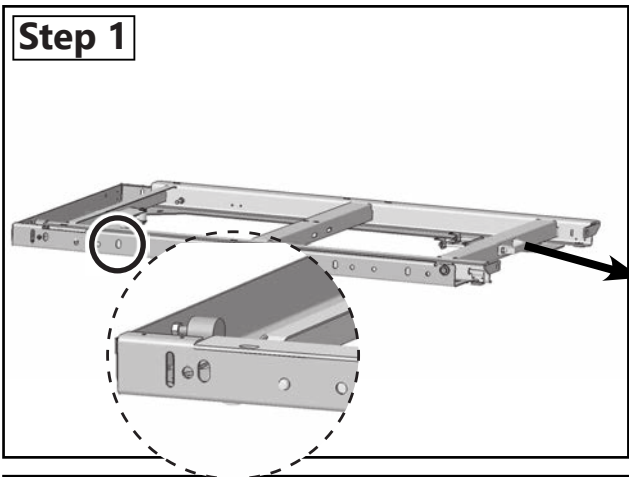

article-no:
006085 black Steel

Revision 9: 06.02.2019