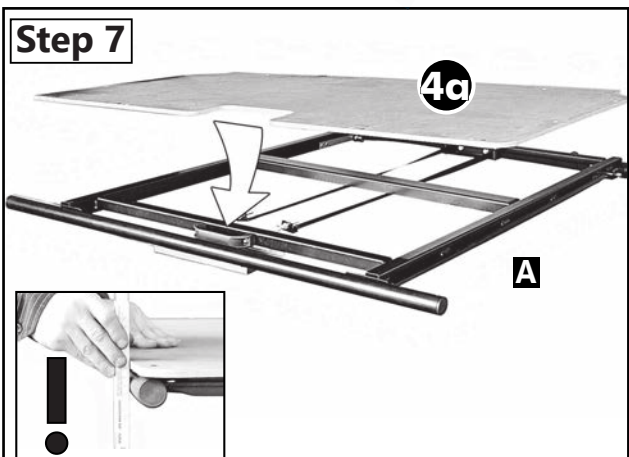

article-no:
006085 black Steel

Revision 9: 06.02.2019