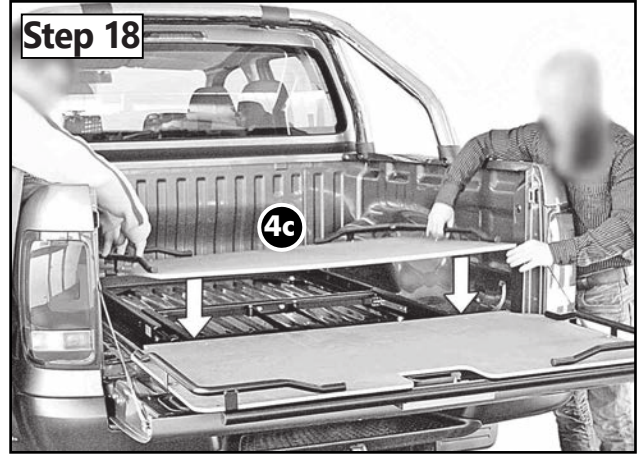

article-no:
006085 black Steel

Revision 9: 06.02.2019