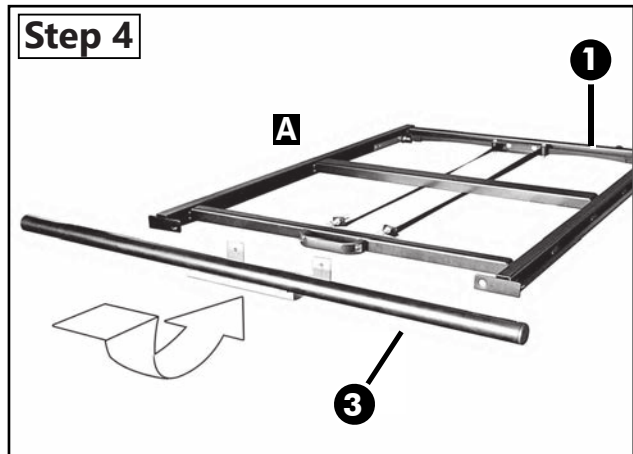

article-no:
006085 black Steel

Revision 9: 06.02.2019