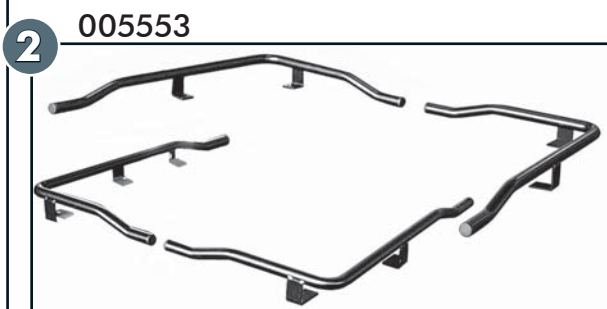

Schublade 1330 / Montagesatz mit 11E9290
Drawer 1330 / Assembly-kit with 11E9290
Tiroir 1330 / Assemble-kit avec 11E9290

ASSEMBLY INSTRUCTION

Montageanleitung • Instructions de montage

90 Minuten

Product-No.:
00 6084 Black Steel

a		ø5,5x25; DIN 7976	2x
b		M6x25; DIN 7991	8x
c		M6x12; ~ISO7380	6x
d		M6x25; ~ISO7380	8x
e		M6x20; DIN 933	2x
f		M8x20; DIN 933	2x
g		M6 weld nut/Anschweißmutter/ soudure écrou	6x
i		ø6,4; DIN 9021	6x
m		M6; DIN 985 Zn	2x
n		M6; DIN 934 Zn	8x

Product-No.:
00 6084 Black Steel

Revision 18: 03.02.2021

4

Artikel-Nr. Item-Nr. numéro d'article	KFZ Hersteller auto- motive manufacturer constructeur automobile	Bezeichnung designation désignation	Modell model modèle	Holzauflagen timber vehicle part exigences bois
13R5790N	Nissan	NP 300 Double Cab	04/2008	005565N
1665890N		D22 Double Cab	2002 ->	005569N
1935790N	Isuzu	D Max Double Cab	2007 - 2011	005568N
15U5790N		D Max Double Cab	2012 ->	007765N
15V5790N	Mazda	BT 50 Double Cab	2012 ->	007768N
11K5790N		BT 50 Double Cab (XL CAB)	2006 - 2011	005563N
15V5790N	Ford	Ranger Double Cab	2012 ->	007768N
11K5790N		Ranger Double Cab	02/2007 - 2011	005563N
14G5690N	TATA	Xenon Double Cab	2008 ->	007763N
17W5790N	Mitsubishi	L200 Double Cab	2016+2020	007781N
17W5790N	Fiat	Fullback Double Cab	2016	007781N
15V5890N	Ford	Ranger	2016	007786N
11E5990N	Toyota	Hilux	2016	007785N
17B5791N	Dodge	RAM		007775N