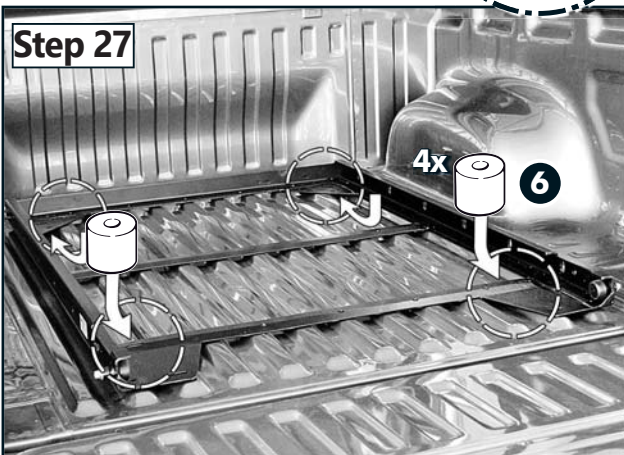

Product-No.:
00 6084 Black Steel

Revision 18: 03.02.2021