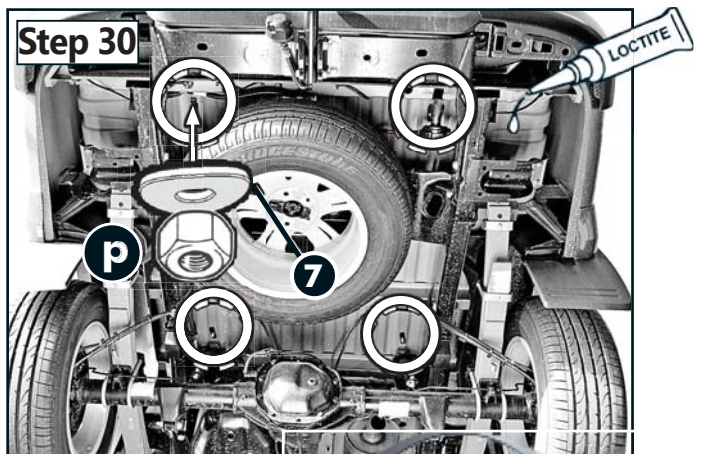

Product-No.:
00 6084 Black Steel

Revision 18: 03.02.2021