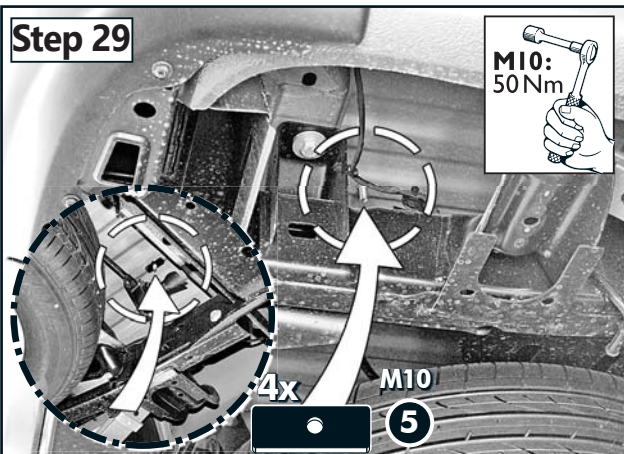

Product-No.:
00 6084 Black Steel

Revision 18: 03.02.2021