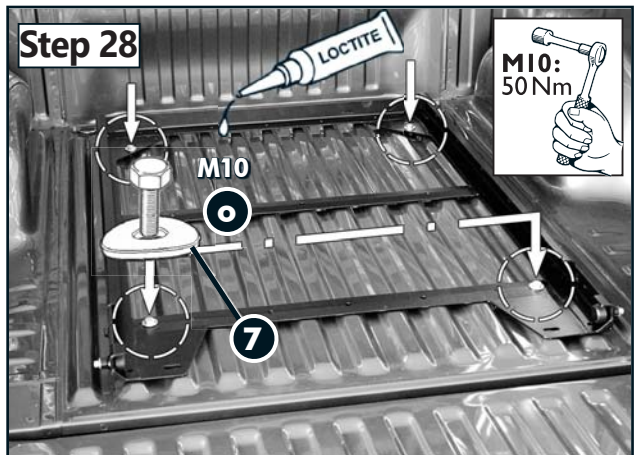

Product-No.:
00 6084 Black Steel

Revision 18: 03.02.2021