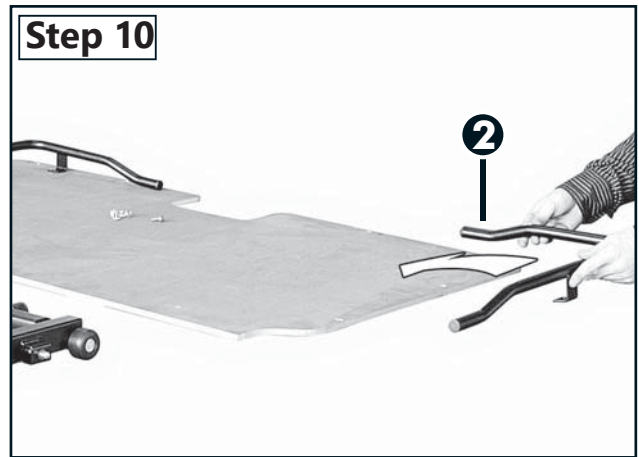

Product-No.:
00 6084 Black Steel

Revision 18: 03.02.2021