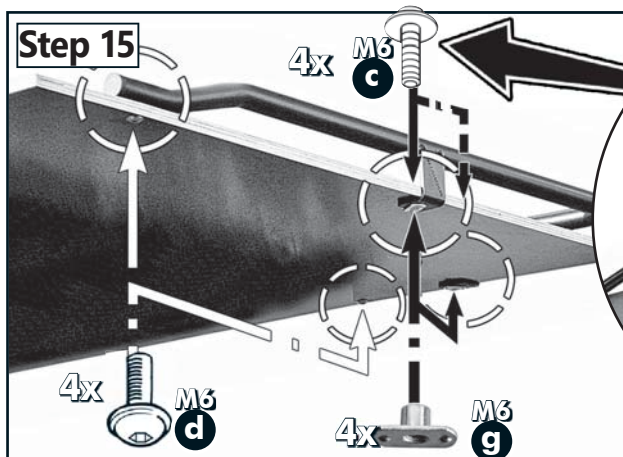

Product-No.:
00 6084 Black Steel

Revision 18: 03.02.2021