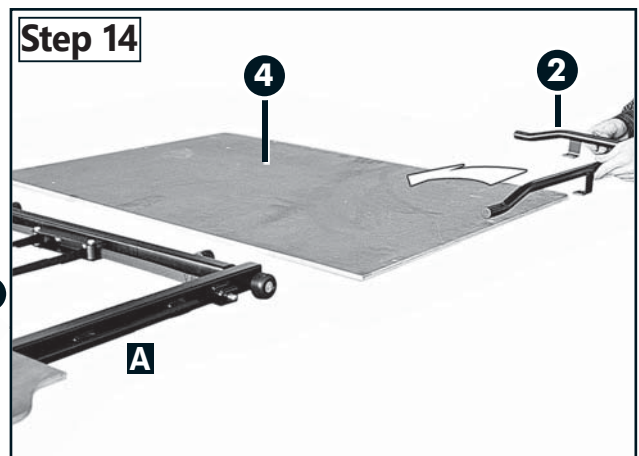

Product-No.:
00 6084 Black Steel

Revision 18: 03.02.2021