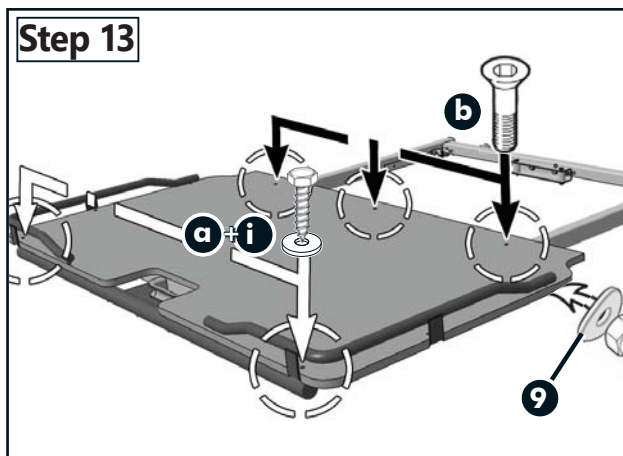

Product-No.:
00 6084 Black Steel

Revision 18: 03.02.2021