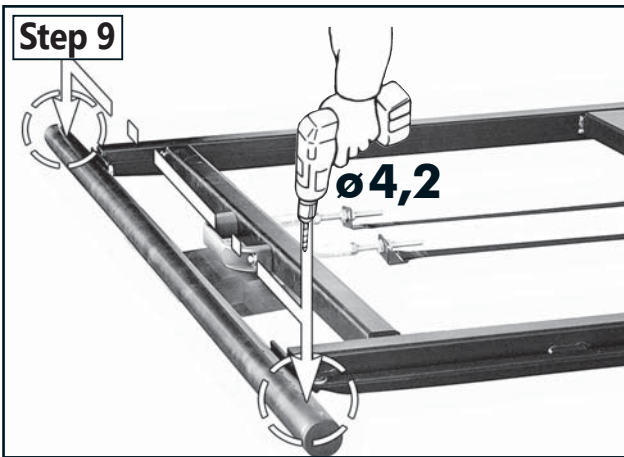

Product-No.:
00 6084 Black Steel

Revision 18: 03.02.2021