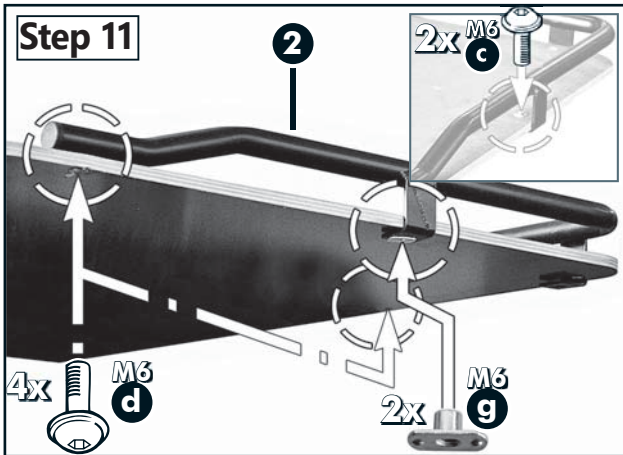

Product-No.:
00 6084 Black Steel

Revision 18: 03.02.2021