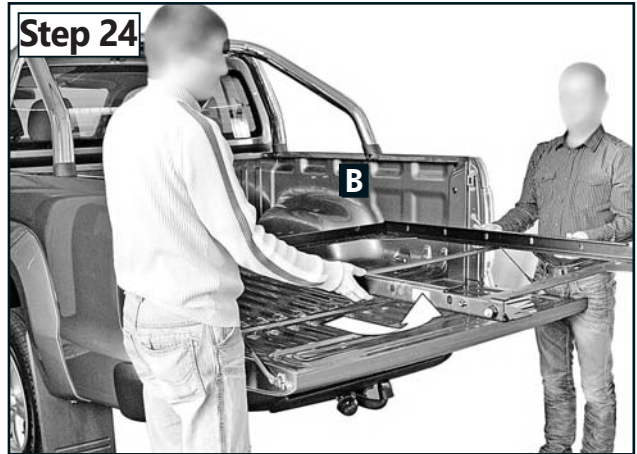

Product-No.:
00 6084 Black Steel

Revision 18: 03.02.2021