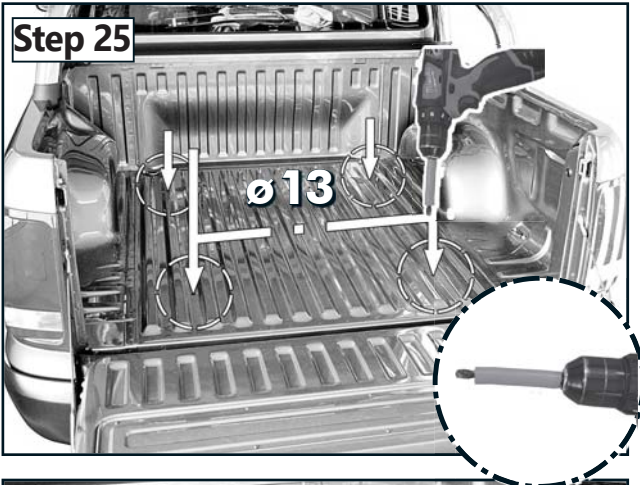

Product-No.:
00 6084 Black Steel

Revision 18: 03.02.2021