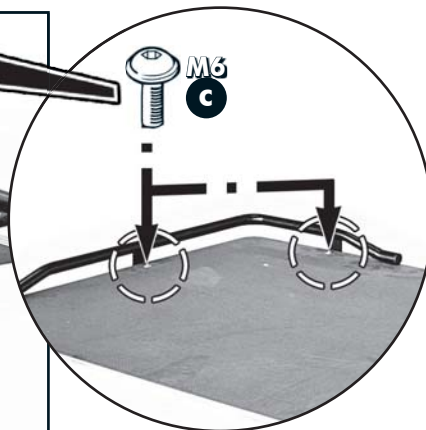

Product-No.:
00 6084 Black Steel

Revision 18: 03.02.2021