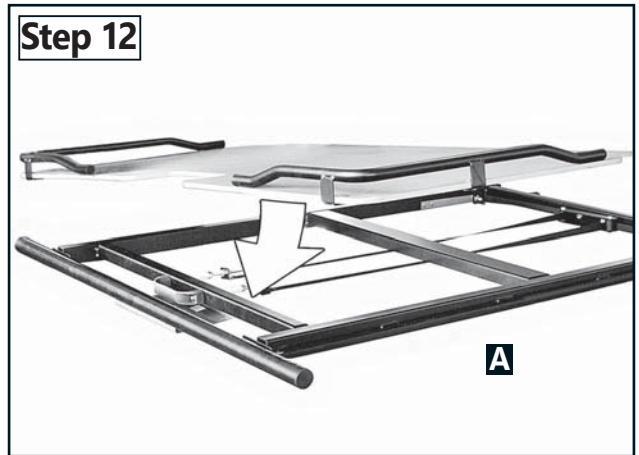

Product-No.:
00 6084 Black Steel

Revision 18: 03.02.2021