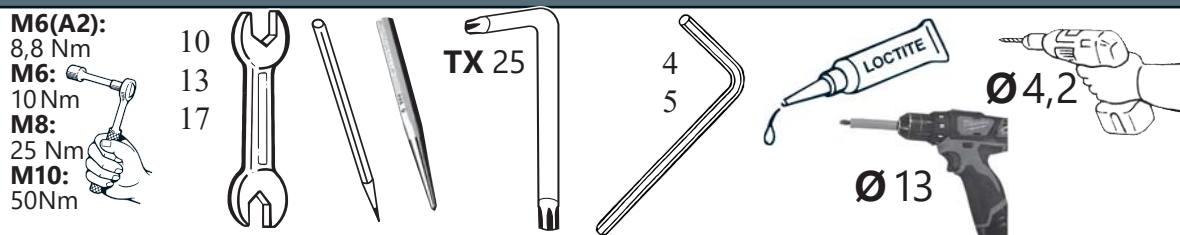

Revision 18: 03.02.2021

Schublade 1330 / Montagesatz mit 11E9290

Drawer 1330 / Assembly-kit with 11E9290

Tiroir 1330 / Assemble-kit avec 11E9290

Required tools / Benötigte Werkzeuge / Outils requis

Parts list/Teileliste/Lista de accesorios

a		ø5,5x25; DIN 7976	2x
b		M6x25; DIN 7991	8x
c		M6x12; ~ISO7380	6x
d		M6x25; ~ISO7380	8x
e		M6x20; DIN 933	2x
f		M8x20; DIN 933	2x
g		M6 weld nut/Anschweißmutter/ soudure écrou	6x
i		ø6,4; DIN 9021	6x
m		M6; DIN 985 Zn	2x
n		M6; DIN 934 Zn	8x