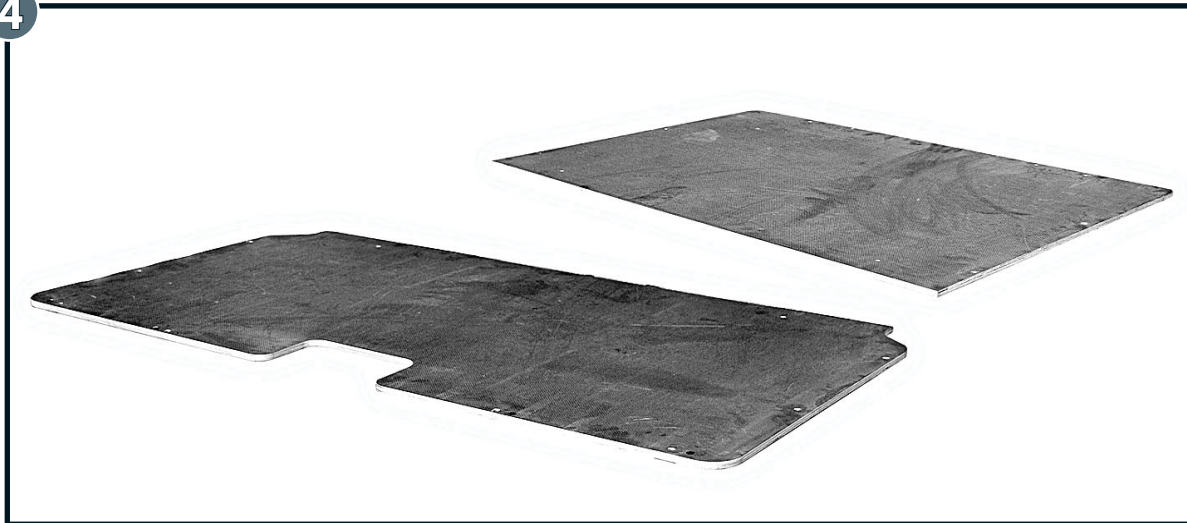

Product-No.:
00 6084 Black Steel

Revision 18: 03.02.2021

4

Artikel-Nr. Item-Nr. numéro d'article	KFZ Hersteller auto- motive manufacturer constructeur automobile	Bezeichnung designation désignation	Modell model modèle	Holzauflagen timber vehicle part exigences bois
13R5790N	Nissan	NP 300 Double Cab	04/2008	005565N
1665890N		D22 Double Cab	2002 ->	005569N
1935790N	Isuzu	D Max Double Cab	2007 - 2011	005568N
15U5790N		D Max Double Cab	2012 ->	007765N
15V5790N	Mazda	BT 50 Double Cab	2012 ->	007768N
11K5790N		BT 50 Double Cab (XL CAB)	2006 - 2011	005563N
15V5790N	Ford	Ranger Double Cab	2012 ->	007768N
11K5790N		Ranger Double Cab	02/2007 - 2011	005563N
14G5690N	TATA	Xenon Double Cab	2008 ->	007763N
17W5790N	Mitsubishi	L200 Double Cab	2016+2020	007781N
17W5790N	Fiat	Fullback Double Cab	2016	007781N
15V5890N	Ford	Ranger	2016	007786N
11E5990N	Toyota	Hilux	2016	007785N
17B5791N	Dodge	RAM		007775N