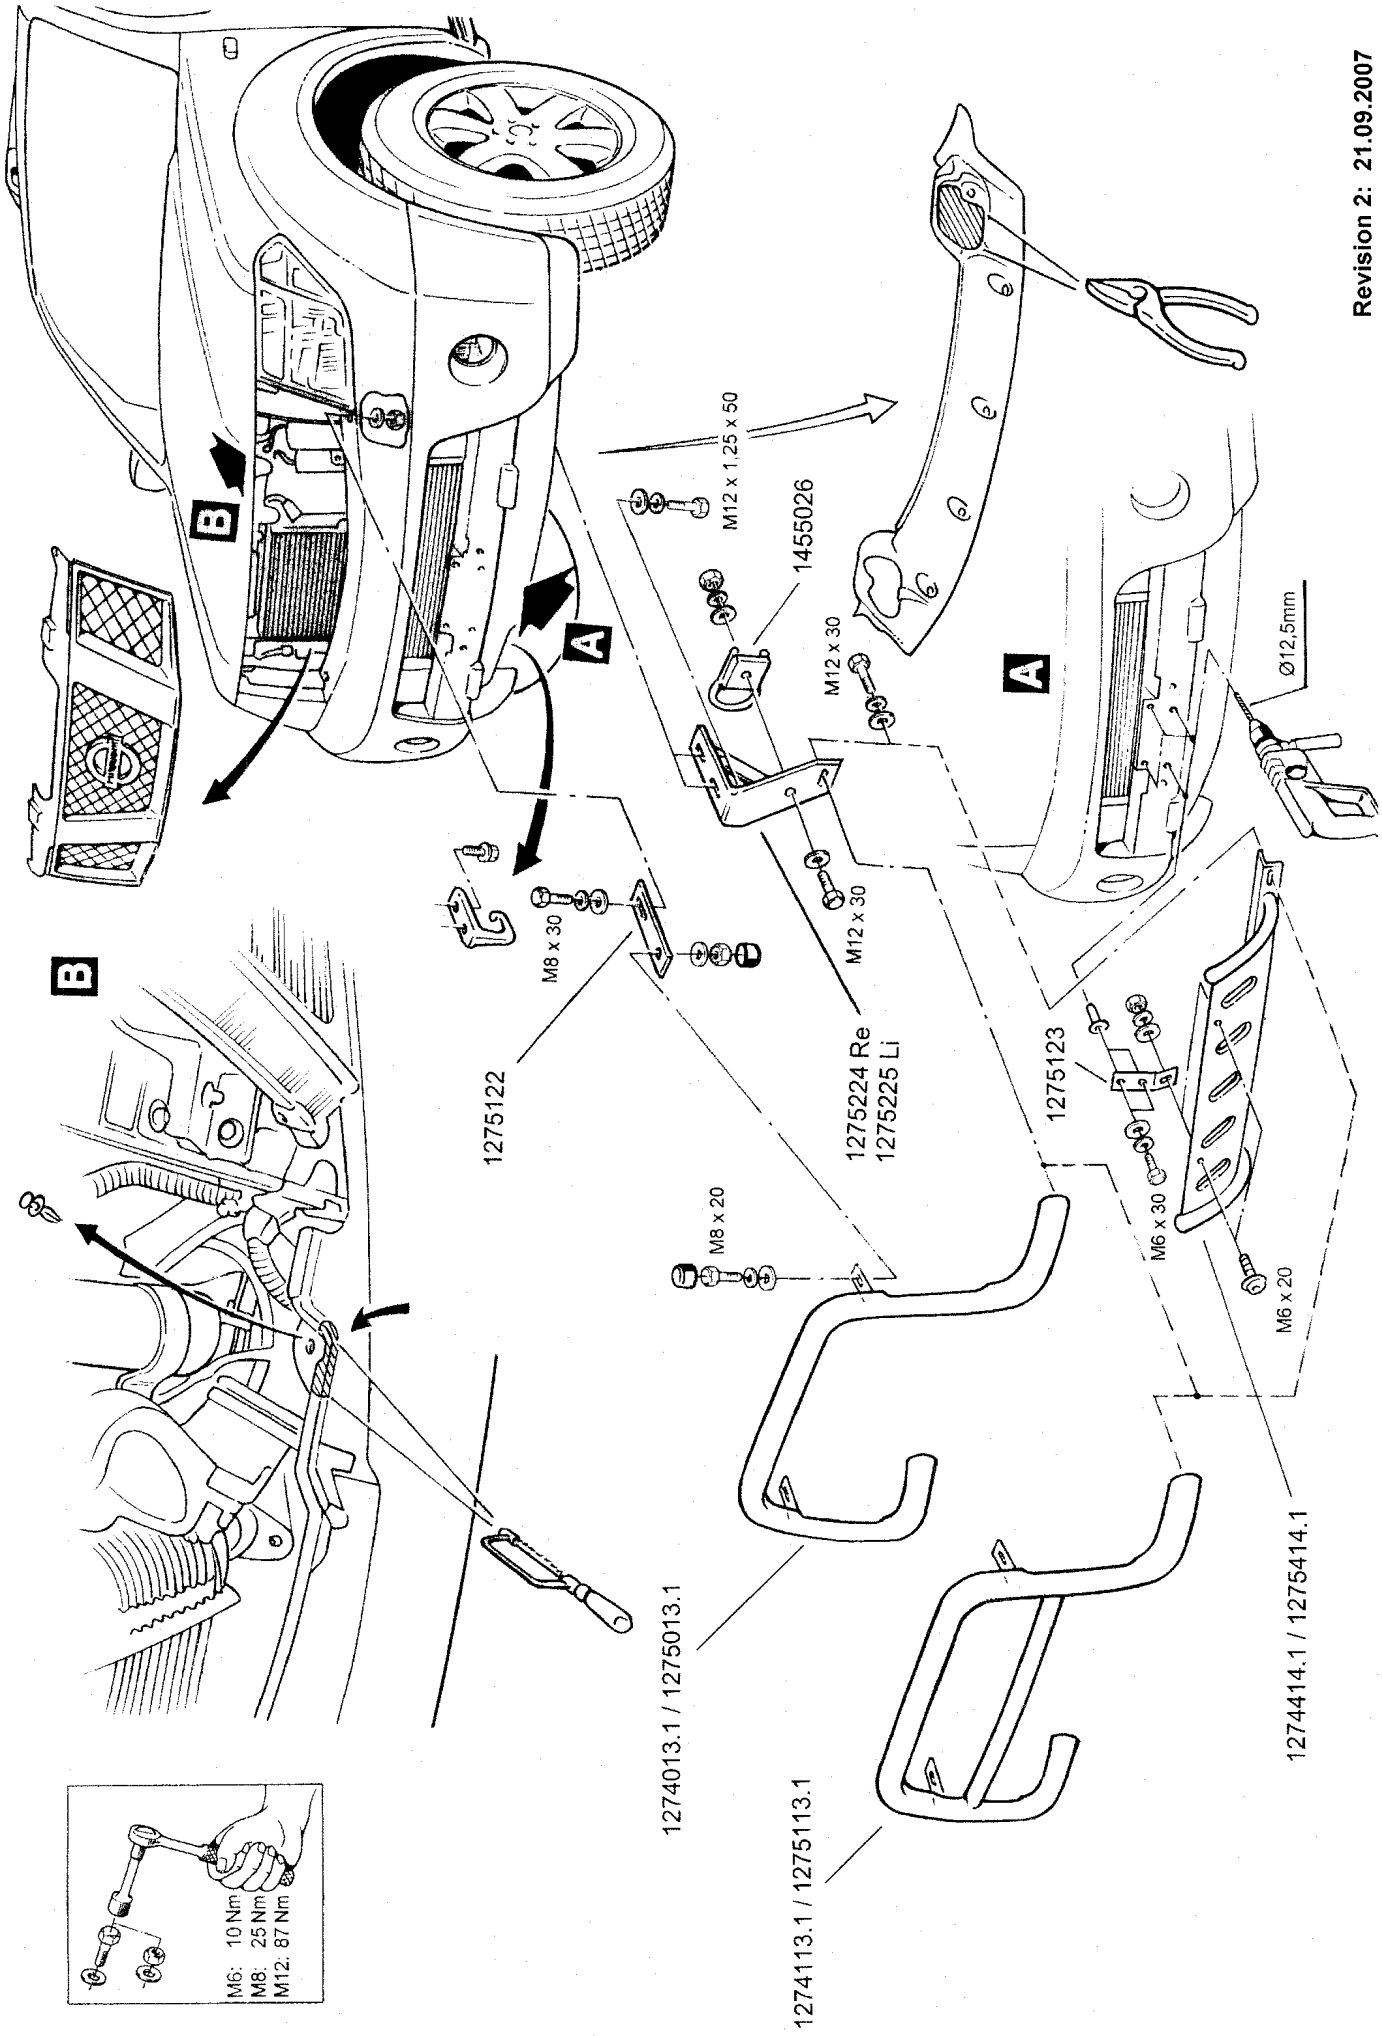

Lieferumfang: Montagesatz 1279013

<u>Anzahl</u>	<u>Bezeichnung</u>	<u>Art.-Nr.</u>
2 St.	Halter oben	1275122
1 St.	Halter unten rechts	1275224
1 St.	Halter unten links	1275225
1 St.	Abschlepphaken	1455026

Normteile: für Montagesatz 1279013

<u>Anzahl</u>	<u>Bezeichnung</u>	<u>DIN-Nr.</u>
2 St.	Sechskantschraube M8 x 20	933 Zn
2 St.	Sechskantschraube M8 x 30	933 Zn
3 St.	Sechskantschraube M12 x 30	933 Zn
4 St.	Sechskantschraube M12 x 1,25 x 50	961 Zn (Art.Nr.:006751250)
4 St.	Sechskantmutter M8	934 Zn
1 St.	Sechskantmutter M12	934 Zn
8 St.	Scheibe Ø 8,4	9021 Zn
8 St.	Scheibe Ø 13	125 Zn
4 St.	Federring Ø 8	127 Zn
7 St.	Federring Ø 12	127 Zn
4 St.	Kunststoffkappe SW 13 mm	-----

			<u>Art.-Nr.</u>
Nissan Pathfinder / Navara ab Modell 2005	Unterfahrschutz vorne	Edelstahl poliert	1274414
		Stahl schwarz	1275414

Lieferumfang:

<u>Anzahl</u>	<u>Bezeichnung</u>	<u>Art.-Nr.</u>
1 St.	Unterfahrschutz vorne	1274414.1 / 1275414.1
2 St.	Halter oben	1275123

Normteile:

<u>Anzahl</u>	<u>Bezeichnung</u>	<u>DIN-Nr.</u>
2 St.	Linsenschraube m. Innensechskant M6 x 20	ISO 7380 A2 (Art. Nr.09802620)
4 St.	Sechskantschraube M6 x 30	933 A2
2 St.	Sechskantmutter M6	934 A2
6 St.	Scheibe Ø 6,4	125 A2
6 St.	Federring Ø 6	127 A2
4 St.	Blindnietmutter GETO-WELL M6 (Best.Nr.: 331360)	