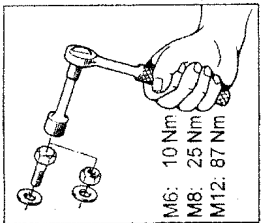

Lieferumfang: Montagesatz 1279013

<u>Anzahl</u>	<u>Bezeichnung</u>	<u>Art.-Nr.</u>
2 St.	Halter oben	1275122
1 St.	Halter unten rechts	1275224
1 St.	Halter unten links	1275225
1 St.	Abschlepphaken	1455026

Normteile: für Montagesatz 1279013

<u>Anzahl</u>	<u>Bezeichnung</u>	<u>DIN-Nr.</u>
2 St.	Sechskantschraube M8 x 20	933 Zn
2 St.	Sechskantschraube M8 x 30	933 Zn
3 St.	Sechskantschraube M12 x 30	933 Zn
4 St.	Sechskantschraube M12 x 1,25 x 50	961 Zn (Art.Nr.:006751250)
4 St.	Sechskantmutter M8	934 Zn
1 St.	Sechskantmutter M12	934 Zn
8 St.	Scheibe Ø 8,4	9021 Zn
8 St.	Scheibe Ø 13	125 Zn
4 St.	Federring Ø 8	127 Zn
7 St.	Federring Ø 12	127 Zn
4 St.	Kunststoffkappe SW 13 mm	-----

Normteile:

<u>Anzahl</u>	<u>Bezeichnung</u>	<u>DIN-Nr.</u>
2 St.	Linsenschraube m. Innensechskant M6 x 20	ISO 7380 A2 (Art. Nr.09802620)
4 St.	Sechskantschraube M6 x 30	933 A2
2 St.	Sechskantmutter M6	934 A2
6 St.	Scheibe Ø 6,4	125 A2
6 St.	Federring Ø 6	127 A2
4 St.	Blindnietmutter GETO-WELL M6 (Best.Nr.: 331360)	