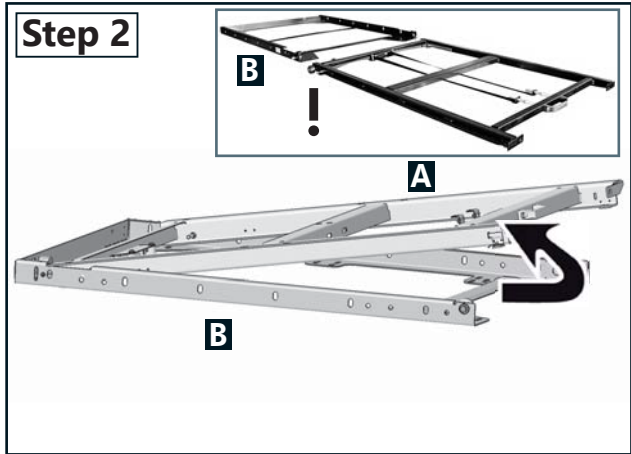

article-no:
006084 black Steel

Revision 9: 03.02.2021

**350 kg
max**

article-no:
006084 black Steel

Revision 9: 03.02.2021

article-no:
006084 black Steel

Revision 9: 03.02.2021

article-no:
006084 black Steel