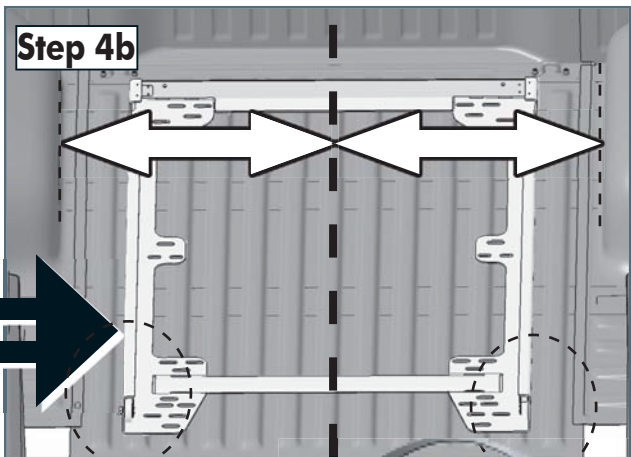

article-no:
006084 black Steel

Revision 9: 03.02.2021