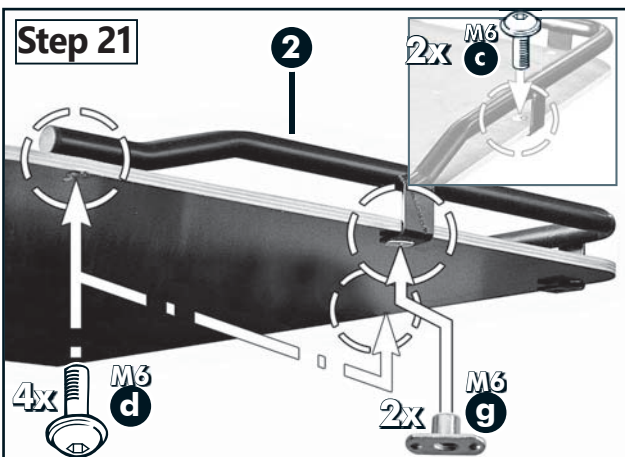

Revision 9: 03.02.2021

article-no:
006084 black Steel

Revision 9: 03.02.2021

article-no:
006084 black Steel

Revision 9: 03.02.2021

article-no:
006084 black Steel

Revision 9: 03.02.2021

**350 kg
max**