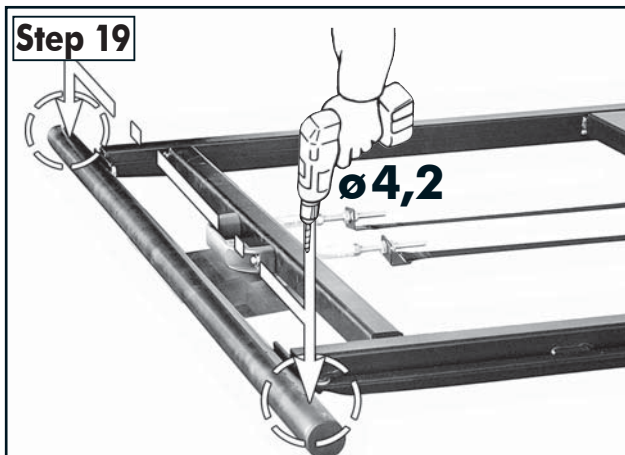

Revision 9: 03.02.2021

article-no:
006084 black Steel

Revision 9: 03.02.2021

article-no:
006084 black Steel

Revision 9: 03.02.2021

article-no:
006084 black Steel

Revision 9: 03.02.2021

**350 kg
max**