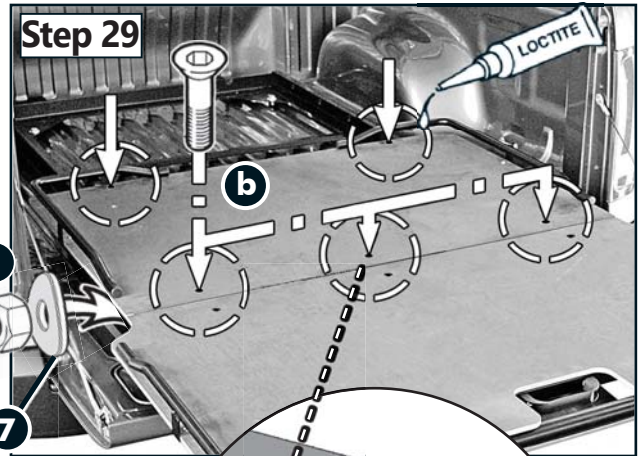

Revision 9: 03.02.2021

article-no:
006084 black Steel

Revision 9: 03.02.2021

article-no:
006084 black Steel

Revision 9: 03.02.2021

article-no:
006084 black Steel

Revision 9: 03.02.2021

**350 kg
max**