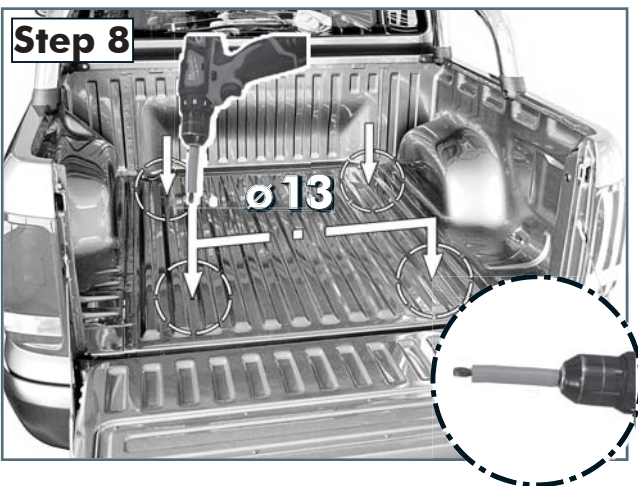

article-no:
006084 black Steel

Revision 9: 03.02.2021

**350 kg
max**

article-no:
006084 black Steel

Revision 9: 03.02.2021

article-no:
006084 black Steel

Revision 9: 03.02.2021

article-no:
006084 black Steel