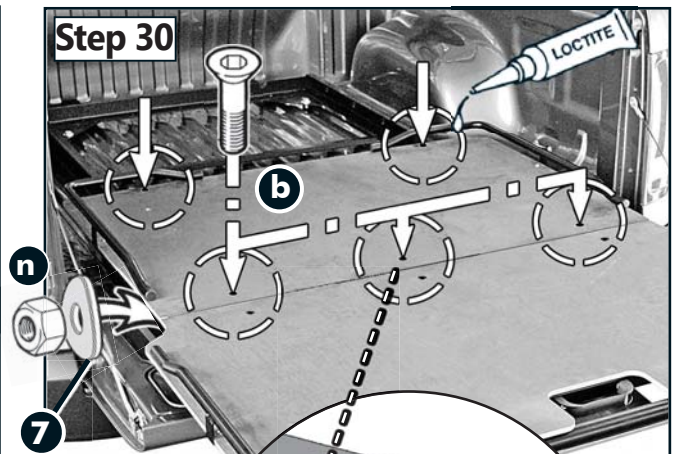

article-no:
006084 black Steel

Revision 9: 03.02.2021