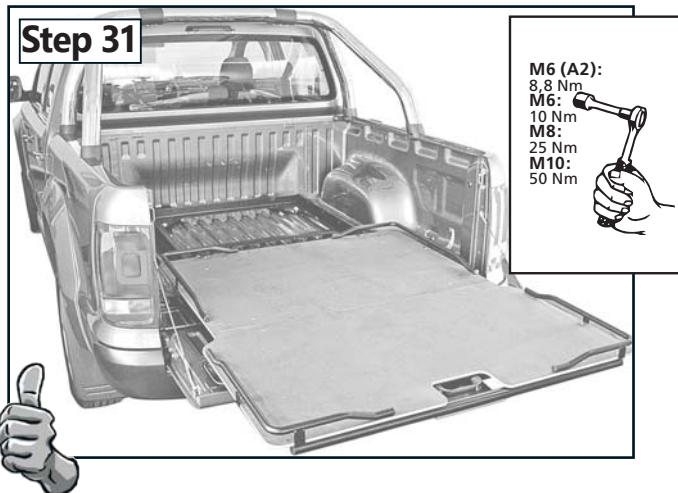

Revision 9: 03.02.2021

article-no:
006084 black Steel

Revision 9: 03.02.2021

article-no:
006084 black Steel

Revision 9: 03.02.2021

article-no:
006084 black Steel

Revision 9: 03.02.2021

**350 kg
max**