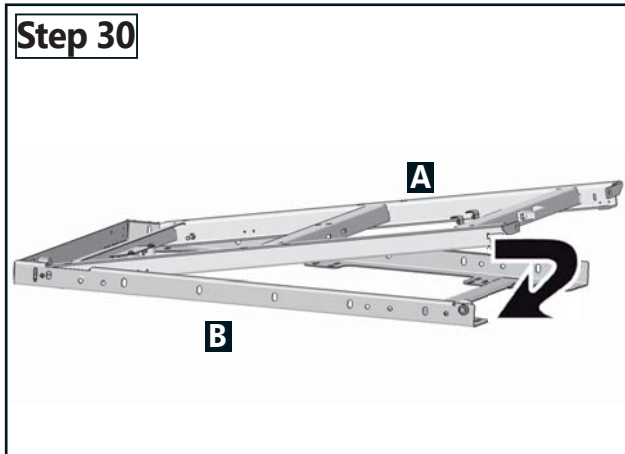

Revision 9: 03.02.2021

article-no:
006084 black Steel

Revision 9: 03.02.2021

article-no:
006084 black Steel

Revision 9: 03.02.2021

article-no:
006084 black Steel

Revision 9: 03.02.2021

**350 kg
max**