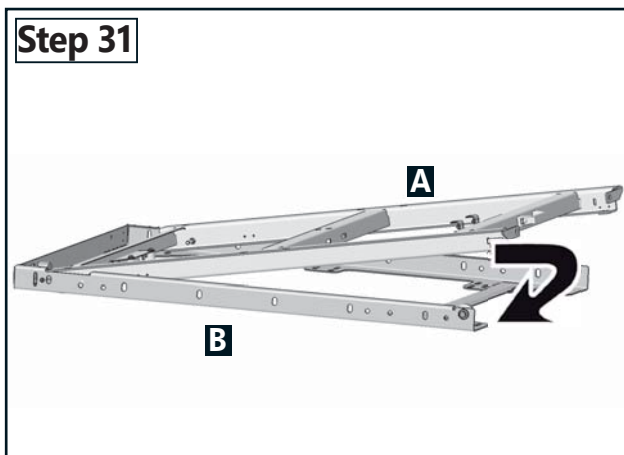

article-no:
006084 black Steel

Revision 9: 03.02.2021