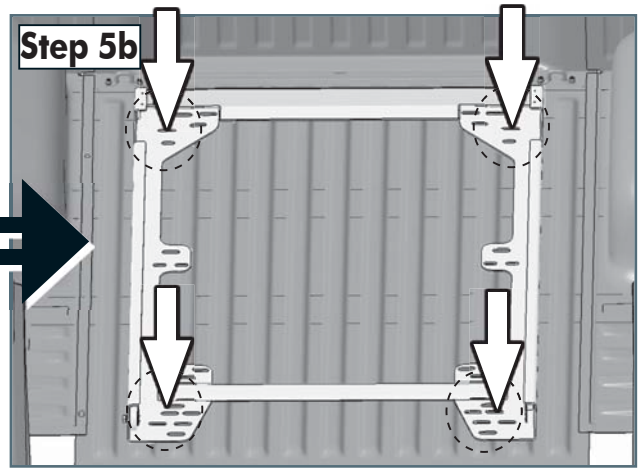

article-no:
006084 black Steel

Revision 9: 03.02.2021