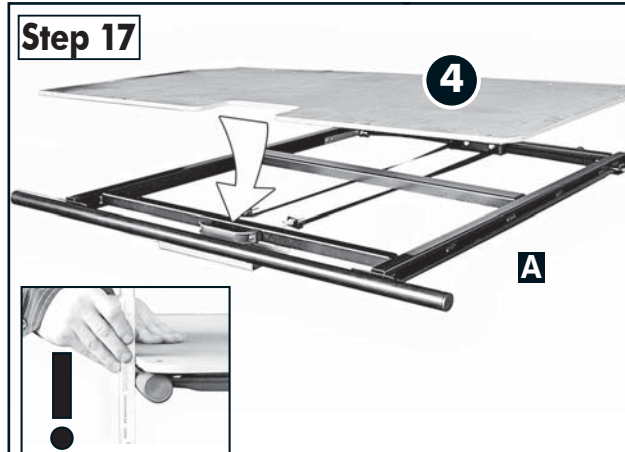

Revision 9: 03.02.2021

article-no:
006084 black Steel

Revision 9: 03.02.2021

article-no:
006084 black Steel

Revision 9: 03.02.2021

article-no:
006084 black Steel

Revision 9: 03.02.2021

**350 kg
max**