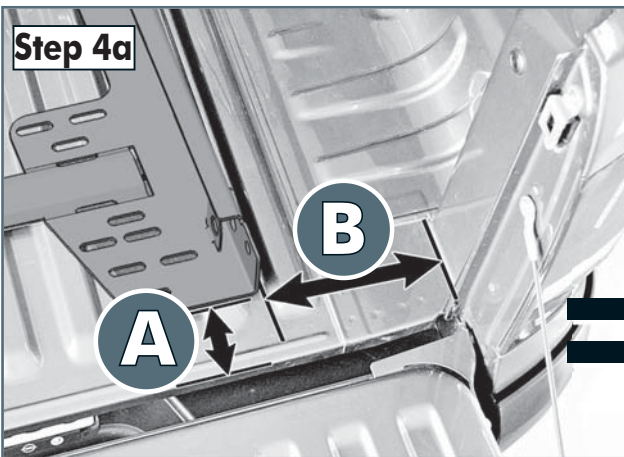

article-no:
006084 black Steel

Revision 9: 03.02.2021

**350 kg
max**

article-no:
006084 black Steel

Revision 9: 03.02.2021

article-no:
006084 black Steel

Revision 9: 03.02.2021

article-no:
006084 black Steel