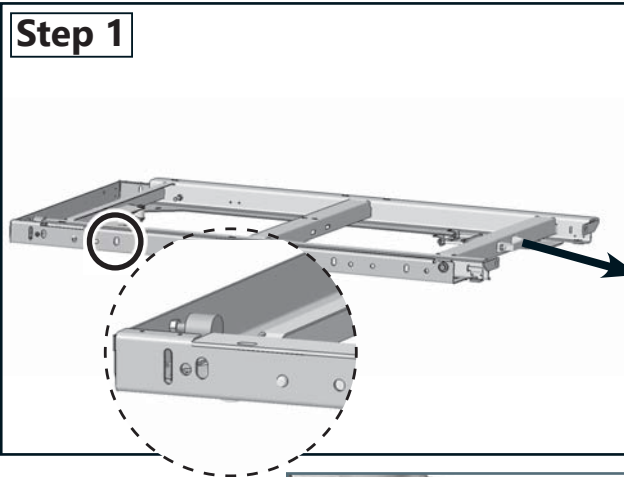

article-no:
006084 black Steel

Revision 9: 03.02.2021

**350 kg
max**

article-no:
006084 black Steel

Revision 9: 03.02.2021

article-no:
006084 black Steel

Revision 9: 03.02.2021

article-no:
006084 black Steel