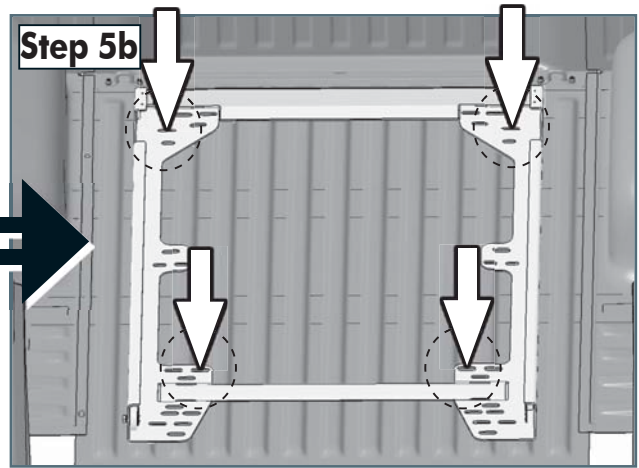

article-no:
006084 black Steel

Revision 9: 03.02.2021