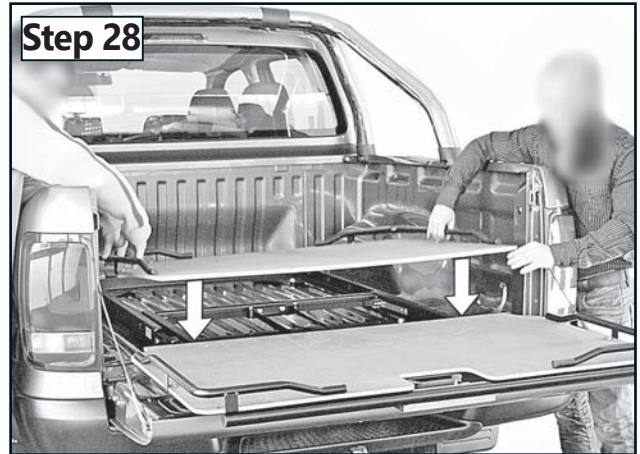

article-no:
006084 black Steel

Revision 9: 03.02.2021