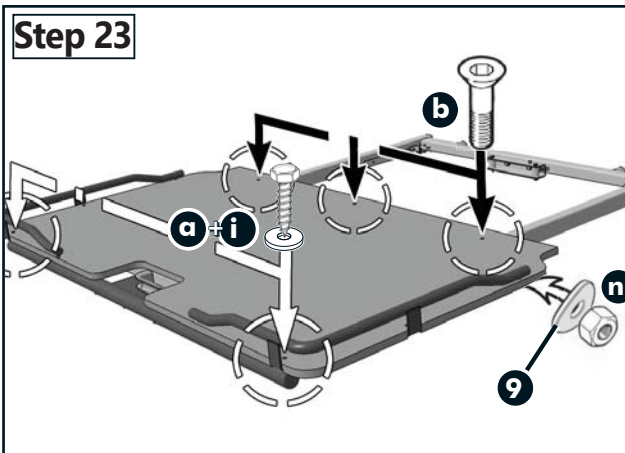

Revision 9: 03.02.2021

article-no:
006084 black Steel

Revision 9: 03.02.2021

article-no:
006084 black Steel

Revision 9: 03.02.2021

article-no:
006084 black Steel

Revision 9: 03.02.2021

**350 kg
max**