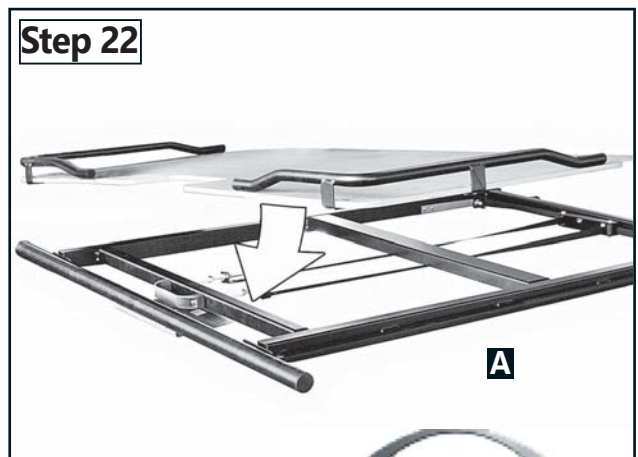

Revision 9: 03.02.2021

article-no:
006084 black Steel

Revision 9: 03.02.2021

article-no:
006084 black Steel

Revision 9: 03.02.2021

article-no:
006084 black Steel

Revision 9: 03.02.2021

**350 kg
max**