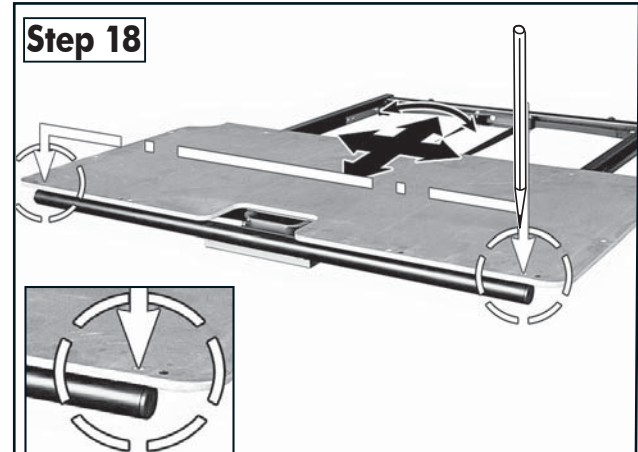

Revision 9: 03.02.2021

article-no:
006084 black Steel

Revision 9: 03.02.2021

article-no:
006084 black Steel

Revision 9: 03.02.2021

article-no:
006084 black Steel

Revision 9: 03.02.2021

**350 kg
max**