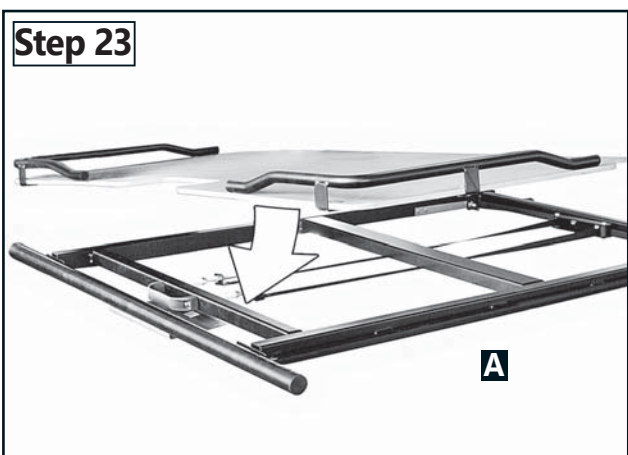

article-no:
006084 black Steel

Revision 9: 03.02.2021