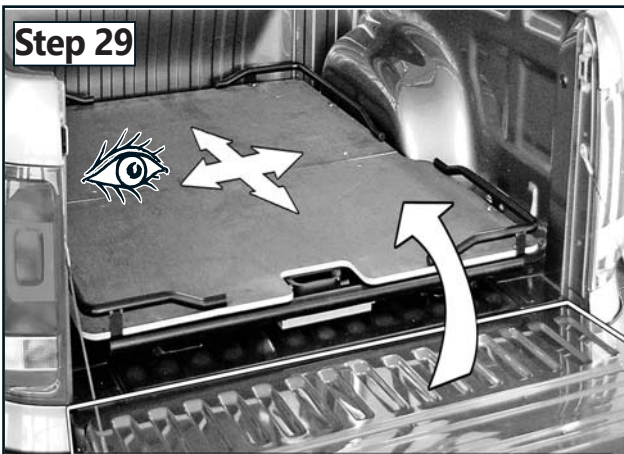

article-no:
006084 black Steel

Revision 9: 03.02.2021