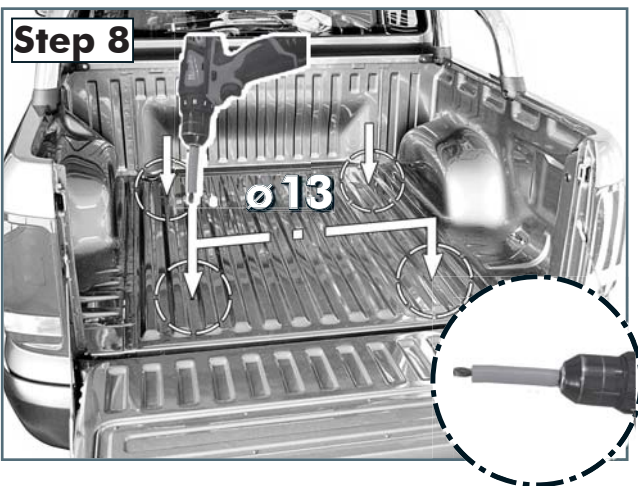

article-no:
006084 black Steel

Revision 9: 03.02.2021