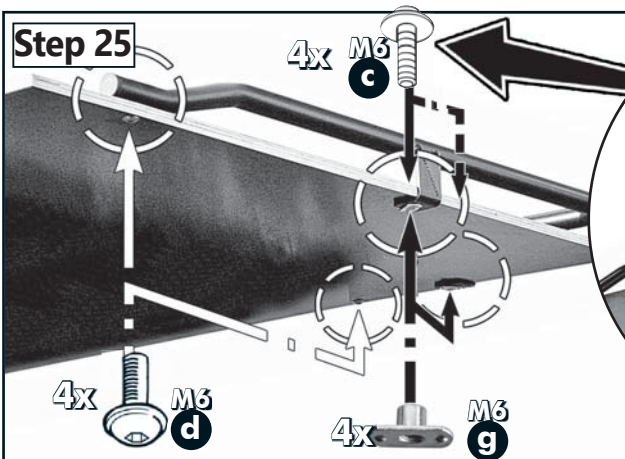

Revision 9: 03.02.2021

article-no:
006084 black Steel

Revision 9: 03.02.2021

article-no:
006084 black Steel

Revision 9: 03.02.2021

article-no:
006084 black Steel

Revision 9: 03.02.2021

**350 kg
max**