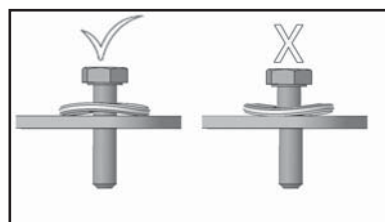

Schublade 1330 / Montagesatz mit 13H9790

Drawer 1330 / Assembly-kit with 13H9790

Tiroir 1330 / Assemble-kit avec 13H9790

Required tools / Benötigte Werkzeuge / Outillage requis

M6(A2): 8,8 Nm
M6: 10 Nm
M8: 25 Nm
M10: 50Nm

Parts list/Teileliste/Lista de accesorios

a		ø5,5x25; DIN 7976	2x
b		M6x25; DIN 7991	8x
c		M6x12; ~ISO7380	6x
d		M6x25; ~ISO7380	8x
e		M6x20; DIN 933	2x
f		M8x20; DIN 933	2x
g		M6 weld nut/Anschweißmutter/ soudure écrou	6x
i		ø6,4; DIN 9021	6x
m		M6; DIN 985 Zn	2x
n		M6; DIN 934 Zn	8x

8 ø9; 005497 **2x**

9 ø6,6; 005495 **8x**

article-no:
006084 black Steel

Revision 9: 03.02.2021