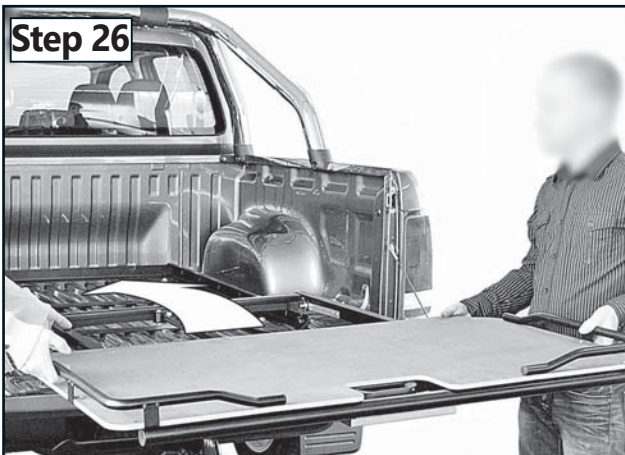

Revision 9: 03.02.2021

article-no:
006084 black Steel

Revision 9: 03.02.2021

article-no:
006084 black Steel

Revision 9: 03.02.2021

article-no:
006084 black Steel

Revision 9: 03.02.2021

**350 kg
max**