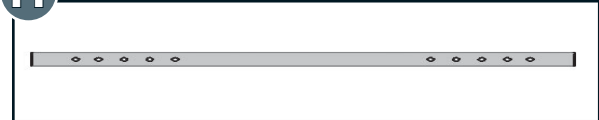

11 13H5781 1x