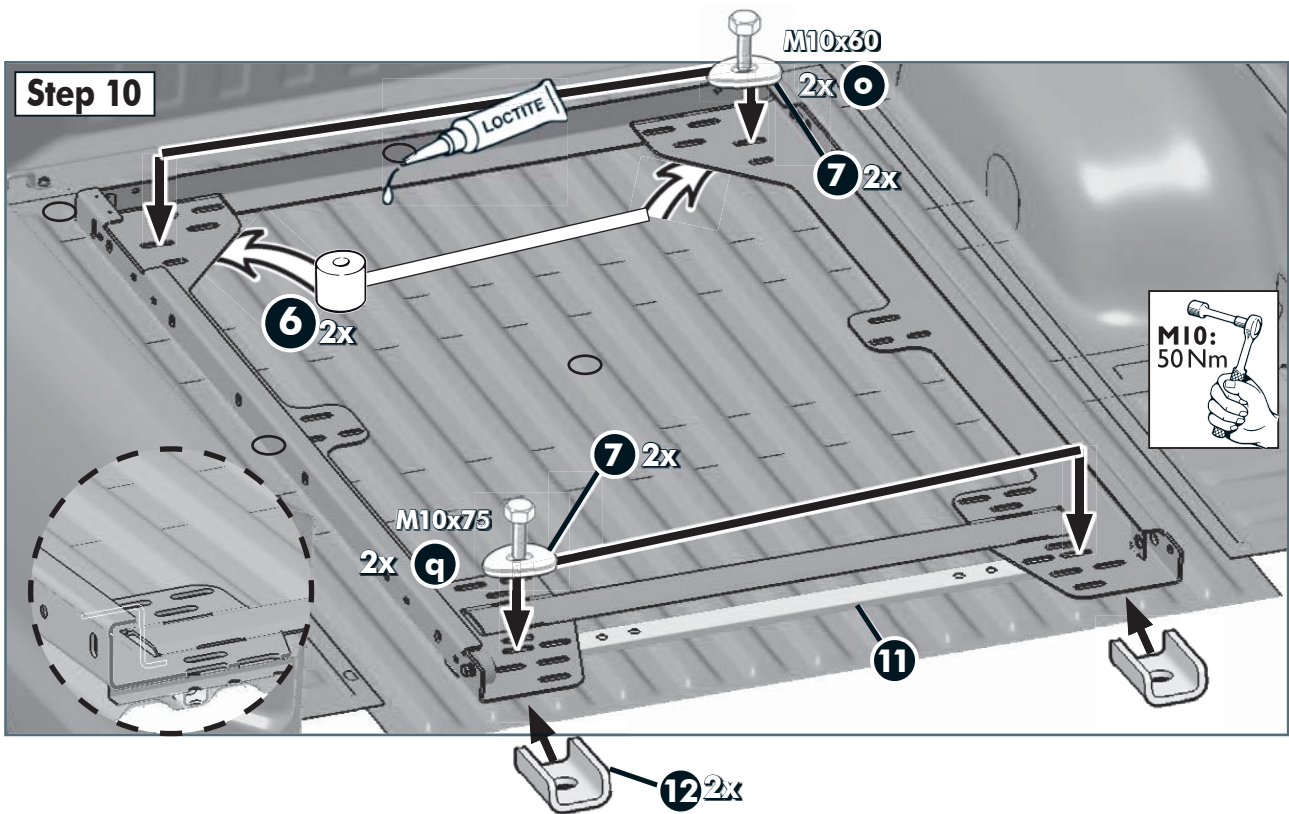

article-no:
006084 black Steel

Revision 9: 03.02.2021