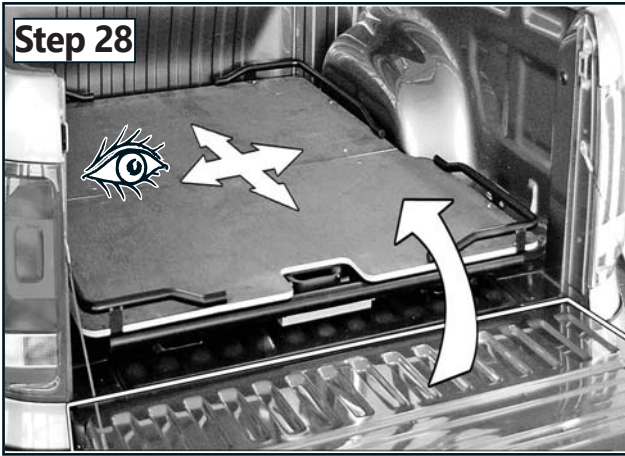

Revision 9: 03.02.2021

article-no:
006084 black Steel

Revision 9: 03.02.2021

article-no:
006084 black Steel

Revision 9: 03.02.2021

article-no:
006084 black Steel

Revision 9: 03.02.2021

**350 kg
max**