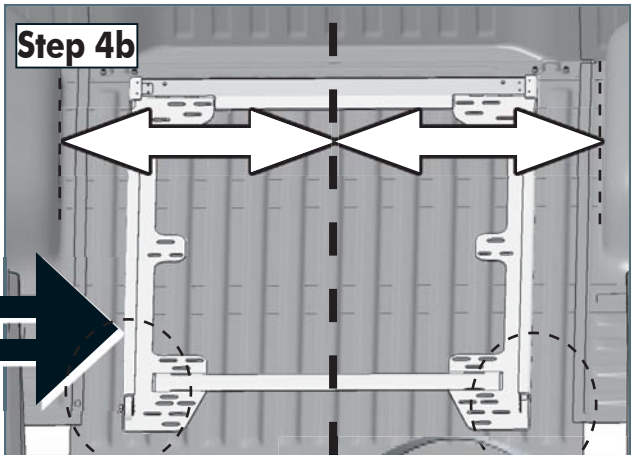

article-no:
006084 black Steel

Revision 9: 03.02.2021