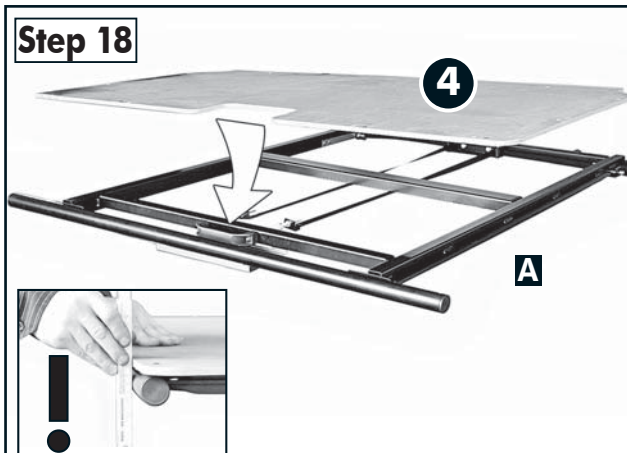

article-no:
006084 black Steel

Revision 9: 03.02.2021