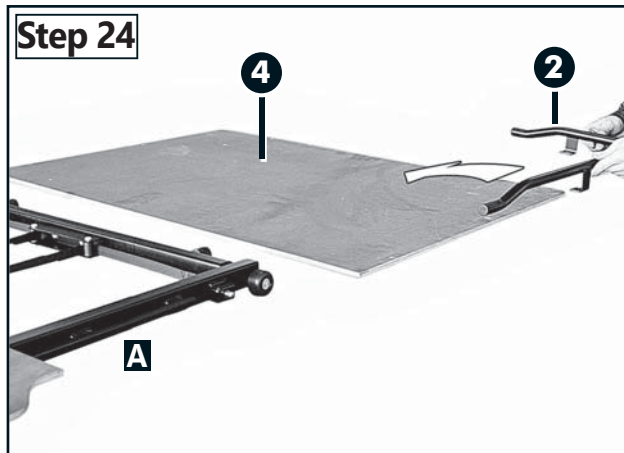

Revision 9: 03.02.2021

article-no:
006084 black Steel

Revision 9: 03.02.2021

article-no:
006084 black Steel

Revision 9: 03.02.2021

article-no:
006084 black Steel

Revision 9: 03.02.2021

**350 kg
max**