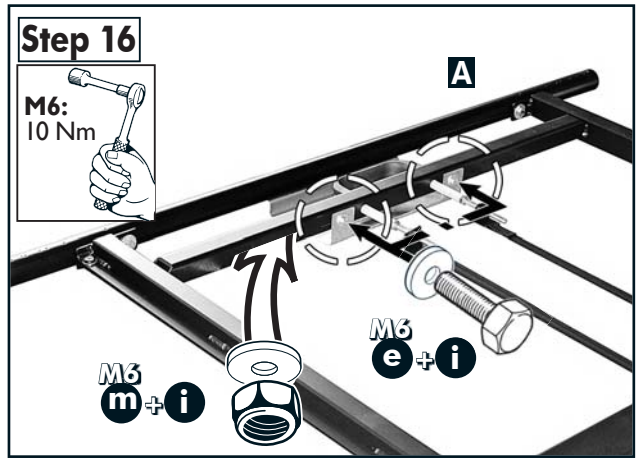

Revision 9: 03.02.2021

article-no:
006084 black Steel

Revision 9: 03.02.2021

article-no:
006084 black Steel

Revision 9: 03.02.2021

article-no:
006084 black Steel

Revision 9: 03.02.2021

**350 kg
max**