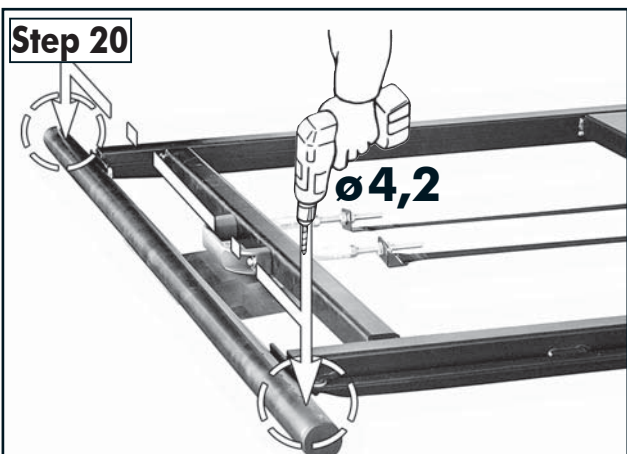

article-no:
006084 black Steel

Revision 9: 03.02.2021