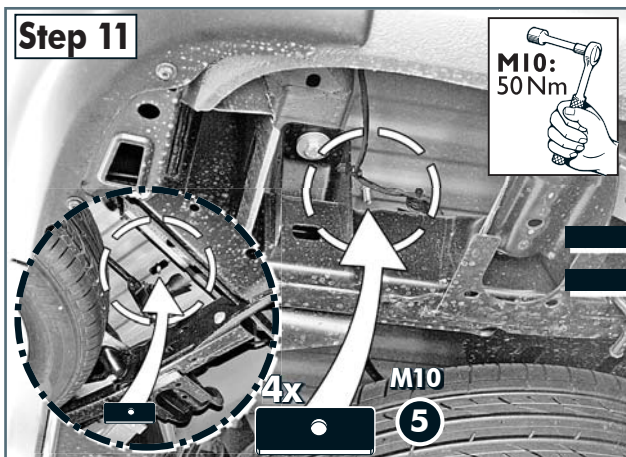

article-no:
006084 black Steel

Revision 9: 03.02.2021