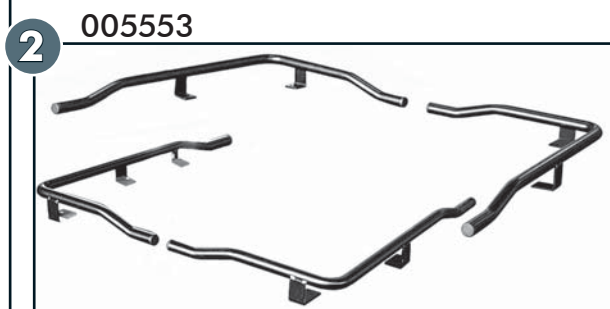

Parts list/Teileliste/Lista de accesorios

a		ø5,5x25; DIN 7976	2x
b		M6x25; DIN 7991	8x
c		M6x12; ~ISO7380	6x
d		M6x25; ~ISO7380	8x
e		M6x20; DIN 933	2x
f		M8x20; DIN 933	2x
g		M6 weld nut/Anschweißmutter/ soudure écrou	6x
i		ø6,4; DIN 9021	6x
m		M6; DIN 985 Zn	2x
n		M6; DIN 934 Zn	8x

8 ø9; 005497 **2x**

9 ø6,6; 005495 **8x**

article-no:
006084 black Steel

Revision 9: 03.02.2021

Assembly-kit / Montagesatz / Assemble-kit

13H9790

5 M10; 10V5044 4x 6 ø13; 1855057 2x

7 ø11; 005493 8x 10 ø13; 13H5769 2x