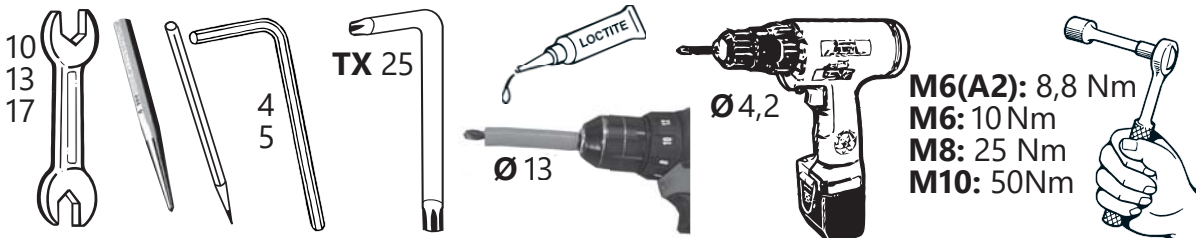

Revision 9: 03.02.2021

Schublade 1330 / Montagesatz mit 13H9790

Drawer 1330 / Assembly-kit with 13H9790

Tiroir 1330 / Assemble-kit avec 13H9790

Required tools / Benötigte Werkzeuge / Outillage requis

M6(A2): 8,8 Nm
M6: 10 Nm
M8: 25 Nm
M10: 50Nm

Parts list/Teileliste/Lista de accesorios

a		ø5,5x25; DIN 7976	2x
b		M6x25; DIN 7991	8x
c		M6x12; ~ISO7380	6x
d		M6x25; ~ISO7380	8x
e		M6x20; DIN 933	2x
f		M8x20; DIN 933	2x
g		M6 weld nut/Anschweißmutter/ soudure écrou	6x
i		ø6,4; DIN 9021	6x
m		M6; DIN 985 Zn	2x
n		M6; DIN 934 Zn	8x