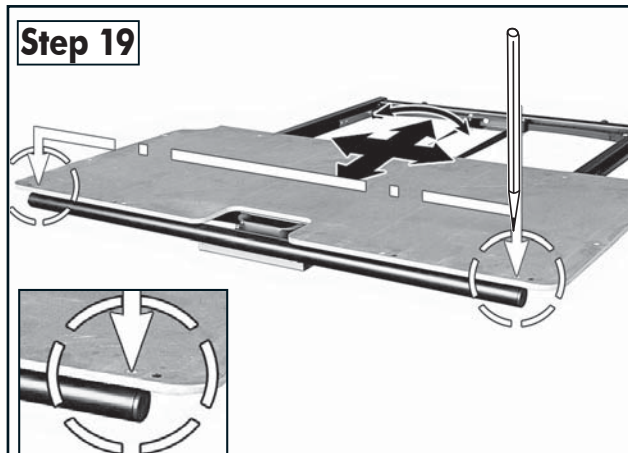

article-no:
006084 black Steel

Revision 9: 03.02.2021