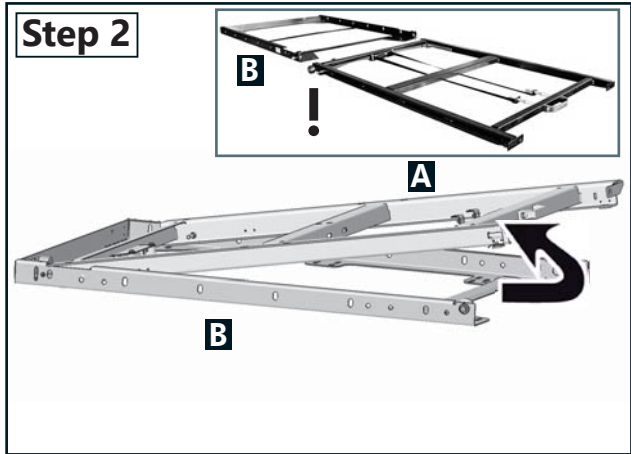

article-no:
006084 black Steel

Revision 9: 03.02.2021