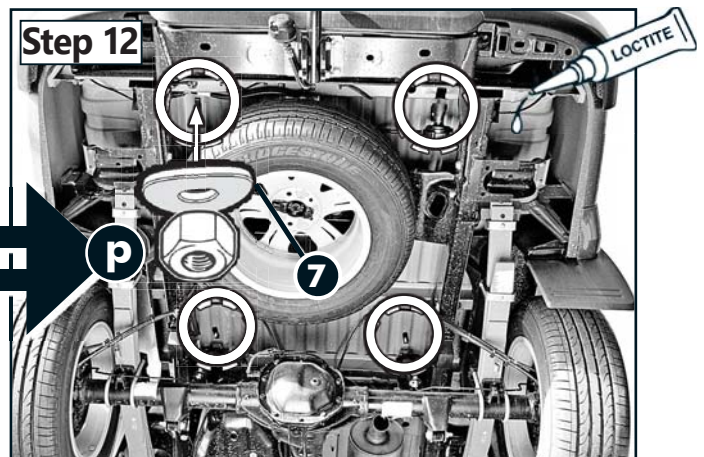

article-no:
006084 black Steel

Revision 9: 03.02.2021