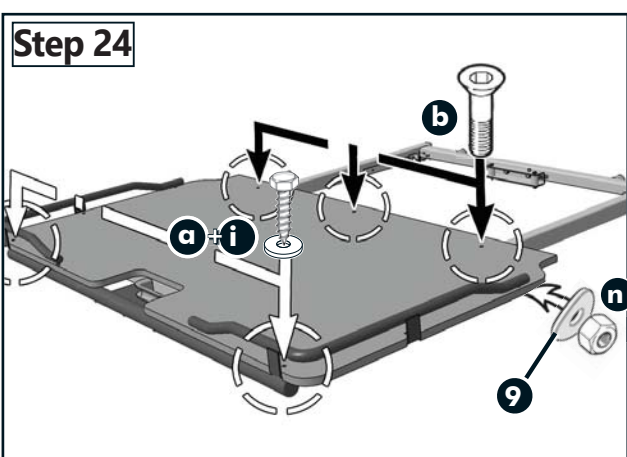

article-no:
006084 black Steel

Revision 9: 03.02.2021