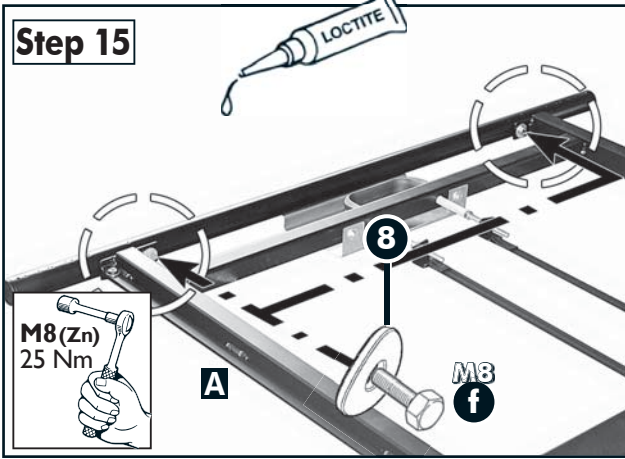

article-no:
006084 black Steel

Revision 9: 03.02.2021