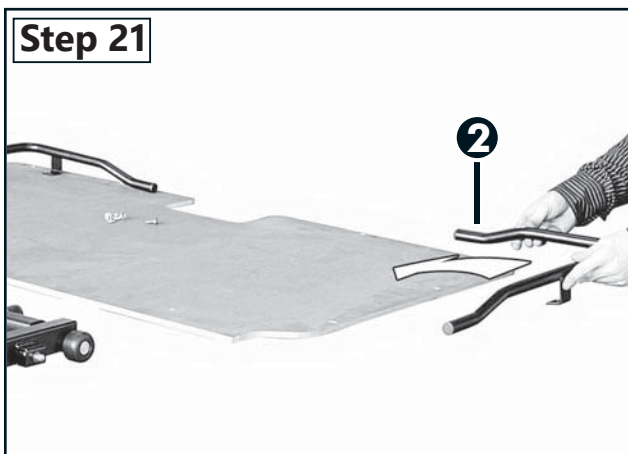

article-no:
006084 black Steel

Revision 9: 03.02.2021