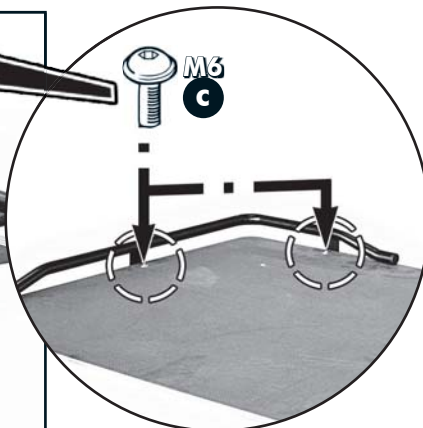

Revision 9: 03.02.2021

article-no:
006084 black Steel

Revision 9: 03.02.2021

article-no:
006084 black Steel

Revision 9: 03.02.2021

article-no:
006084 black Steel

Revision 9: 03.02.2021

**350 kg
max**