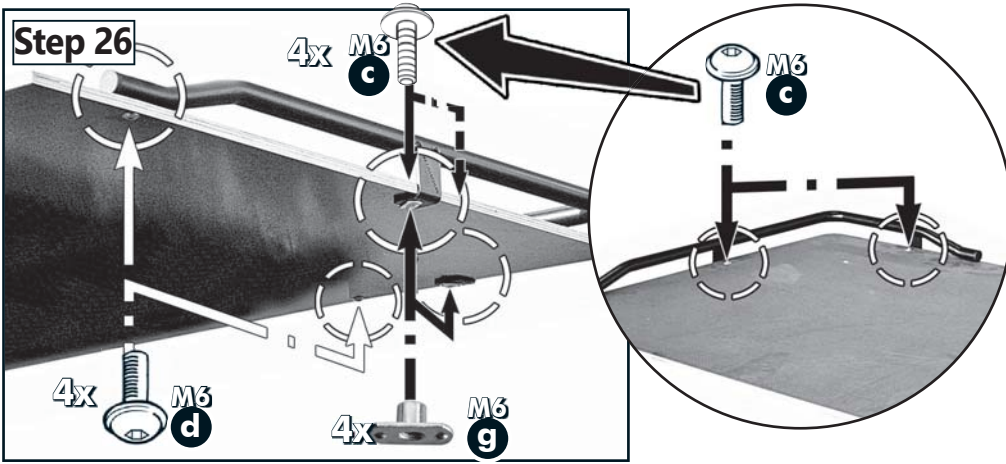

article-no:
006084 black Steel

Revision 9: 03.02.2021