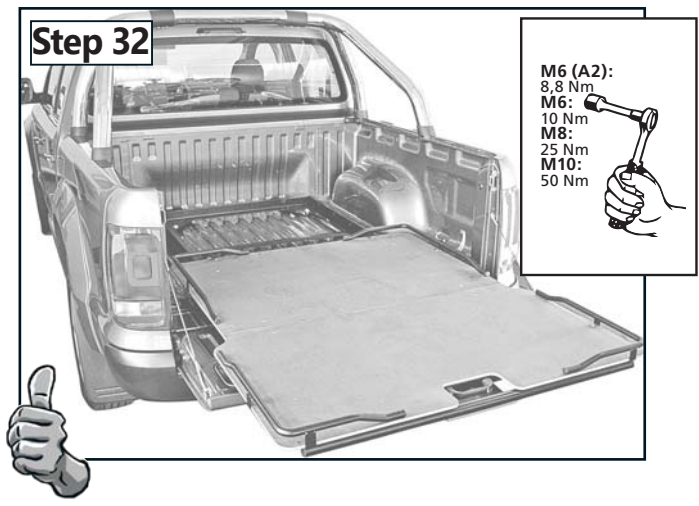

**350 kg
max**

article-no:
006084 black Steel

Revision 9: 03.02.2021