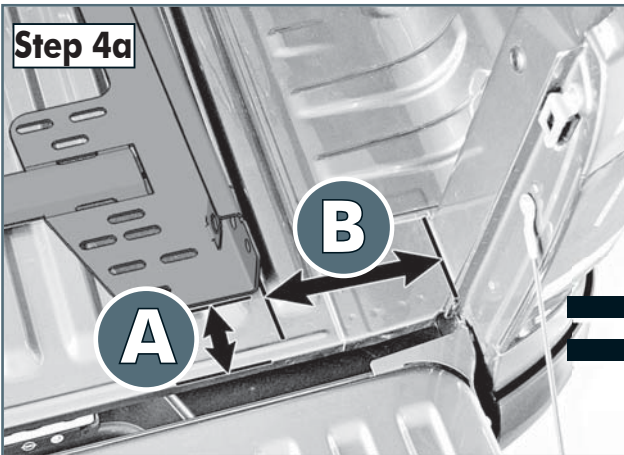

article-no:
006084 black Steel

Revision 9: 03.02.2021