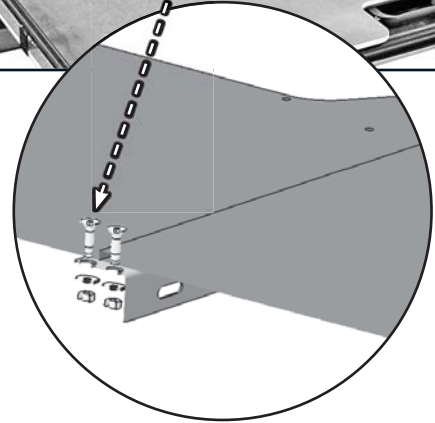

Revision 9: 03.02.2021

article-no:
006084 black Steel

Revision 9: 03.02.2021

article-no:
006084 black Steel

Revision 9: 03.02.2021

article-no:
006084 black Steel

Revision 9: 03.02.2021

**350 kg
max**