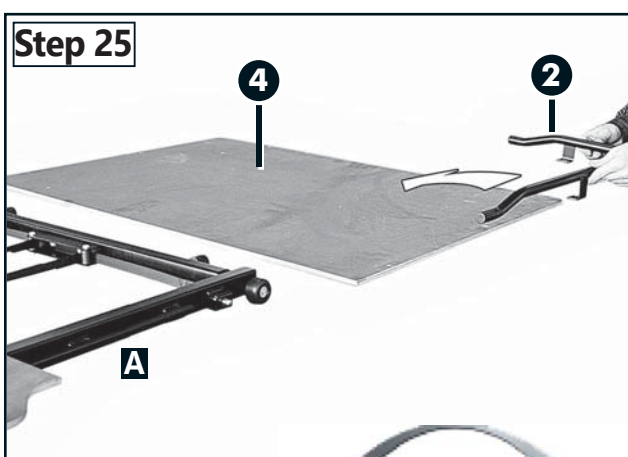

article-no:
006084 black Steel

Revision 9: 03.02.2021