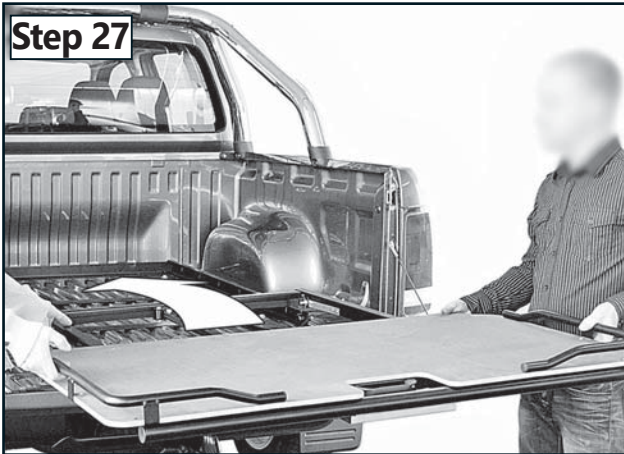

article-no:
006084 black Steel

Revision 9: 03.02.2021