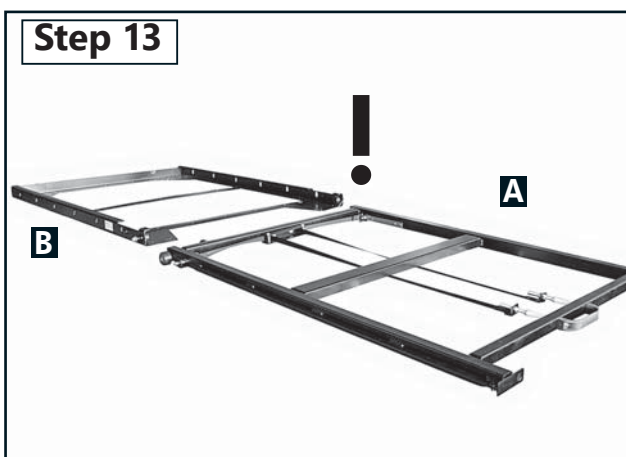

article-no:
006084 black Steel

Revision 9: 03.02.2021