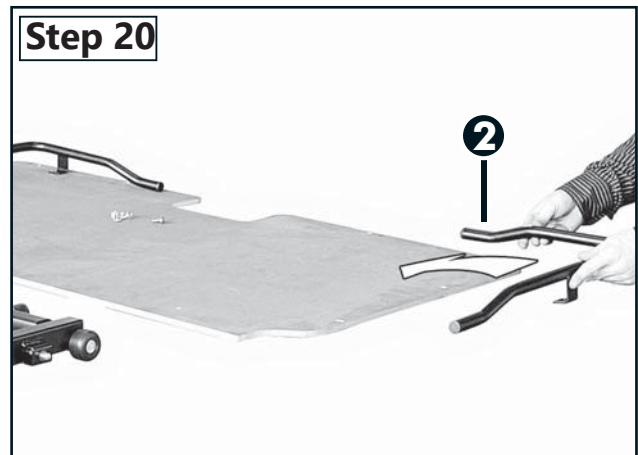

Revision 9: 03.02.2021

article-no:
006084 black Steel

Revision 9: 03.02.2021

article-no:
006084 black Steel

Revision 9: 03.02.2021

article-no:
006084 black Steel

Revision 9: 03.02.2021

**350 kg
max**