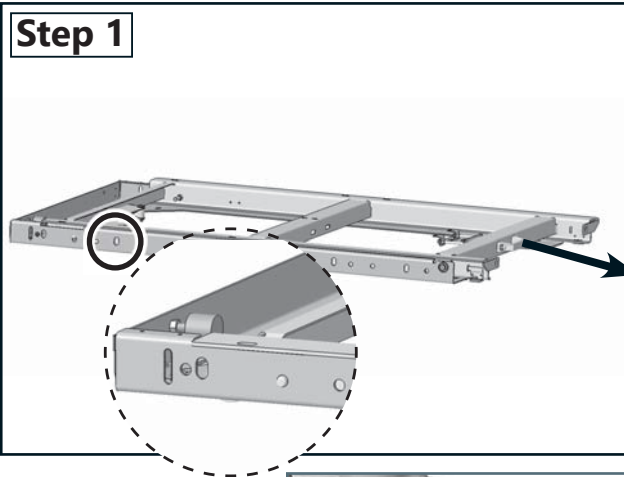

article-no:
006084 black Steel

Revision 9: 03.02.2021