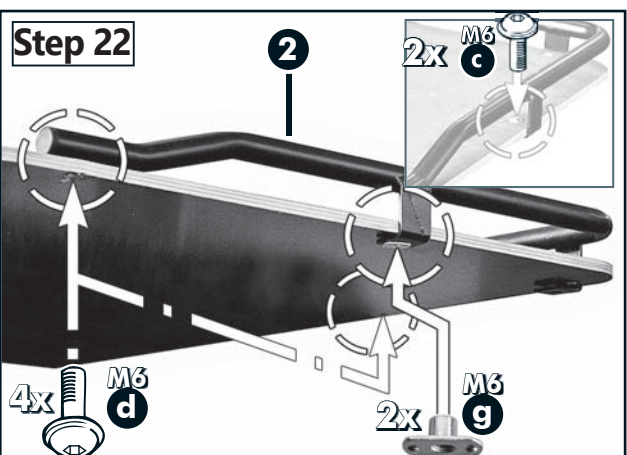

article-no:
006084 black Steel

Revision 9: 03.02.2021