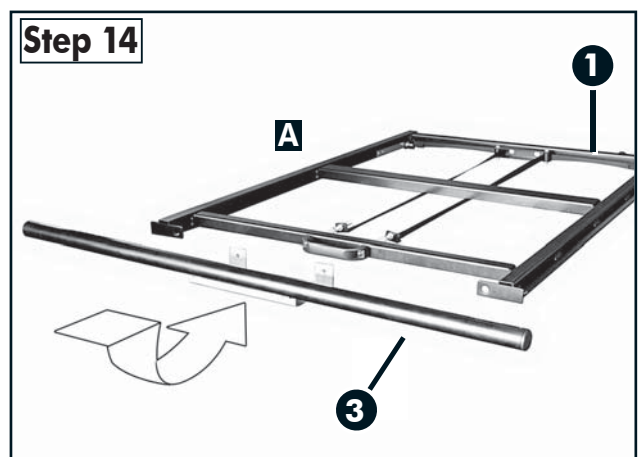

article-no:
006084 black Steel

Revision 9: 03.02.2021