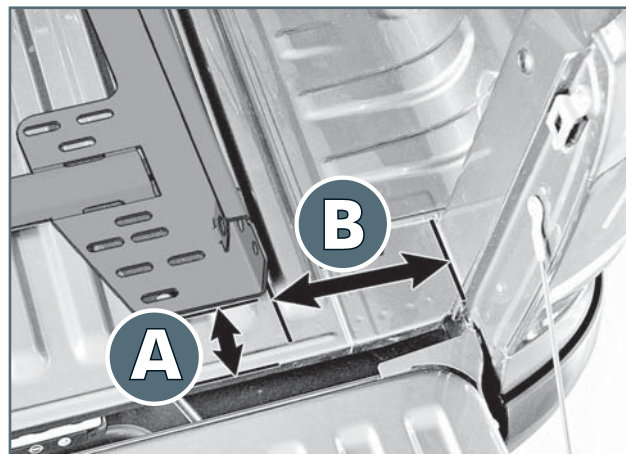

11 13H5781 1x

o		M10x60; DIN 933	2x
p		M10; DIN 934	4x
q		M10x75; DIN 933	2x

12 13H5782 2x

Artikel-Nr. Item-Nr. numéro d'article	KFZ Hersteller auto- motive manufacturer constructeur automobile	Bezeichnung designation désignation	Modell model modèle	Holzauflagen timber vehicle part exigences bois	A	B
13H5790N	VW	Amarok Double Cab	2010 =>	007761N	85	247