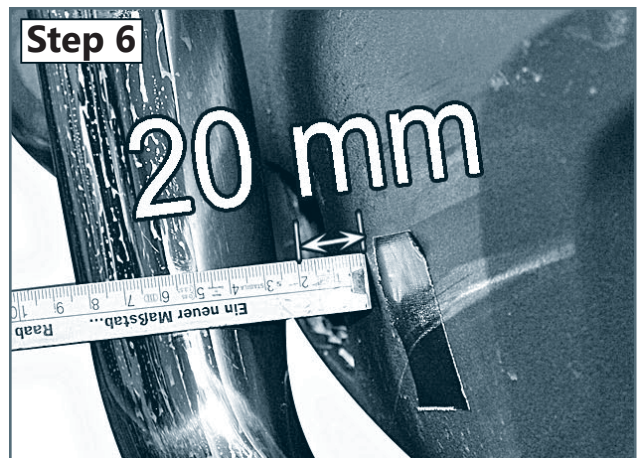

product-number:
14A4313 Stainless Steel

Revision 1: 24.05.2012