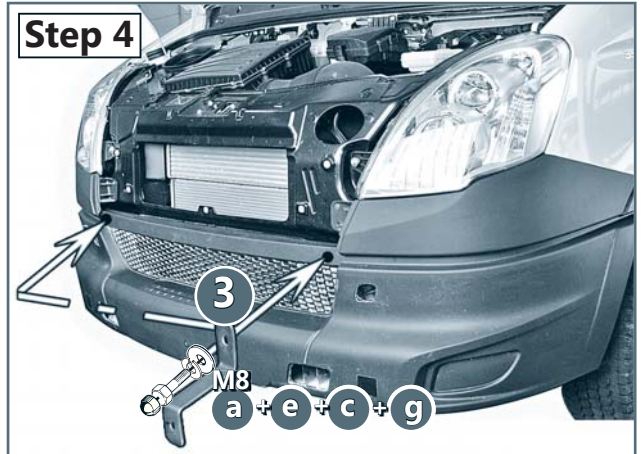

product-number:
14A4313 Stainless Steel

Revision 1: 24.05.2012