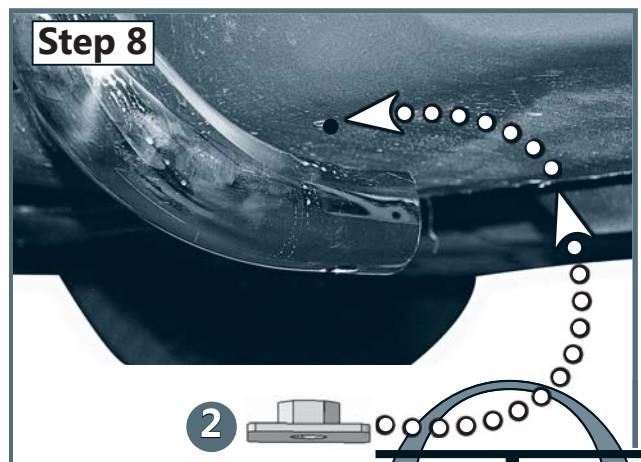

product-number:
14A4313 Stainless Steel

Revision 1: 24.05.2012