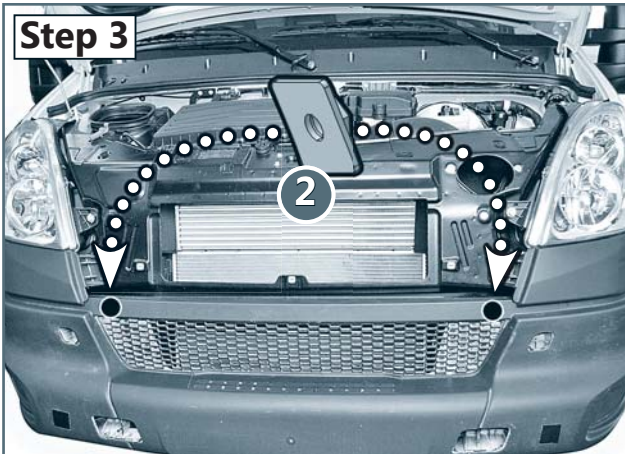

product-number:
14A4313 Stainless Steel

Revision 1: 24.05.2012