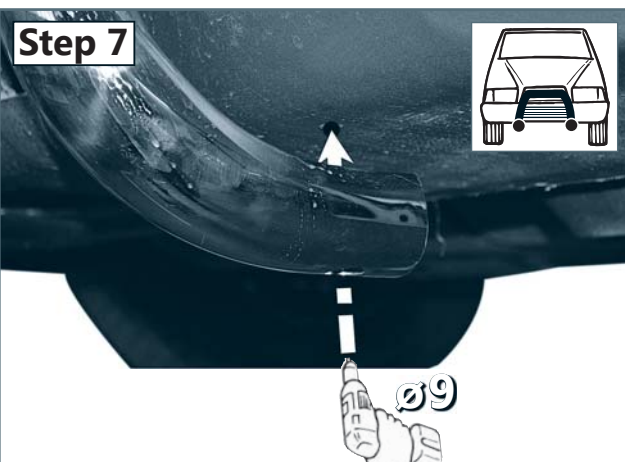

product-number:
14A4313 Stainless Steel

Revision 1: 24.05.2012