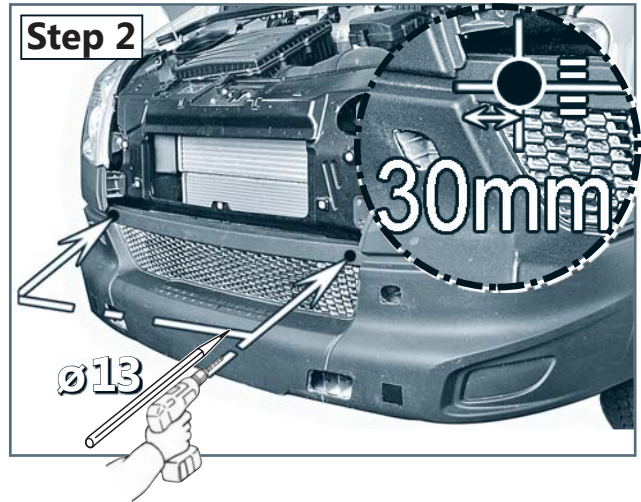

product-number:
14A4313 Stainless Steel

Revision 1: 24.05.2012