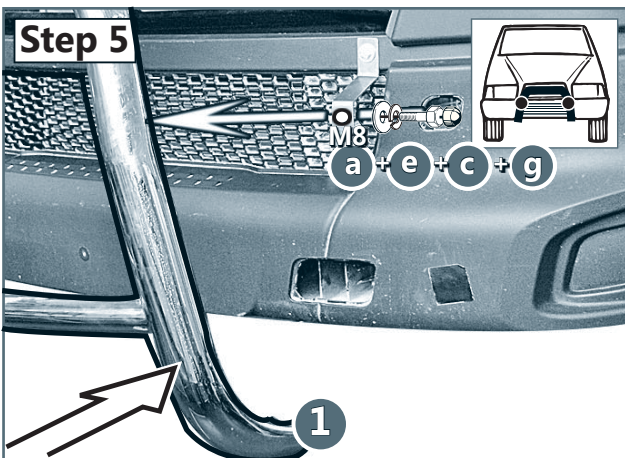

product-number:
14A4313 Stainless Steel

Revision 1: 24.05.2012