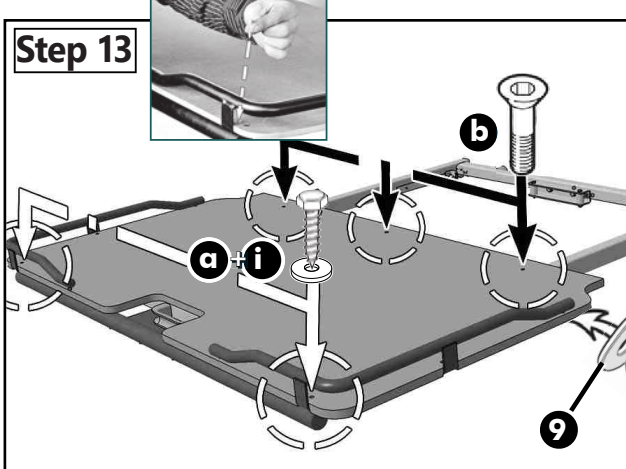

article-no:
006085 black Steel

Revision 10: 14.05.2019