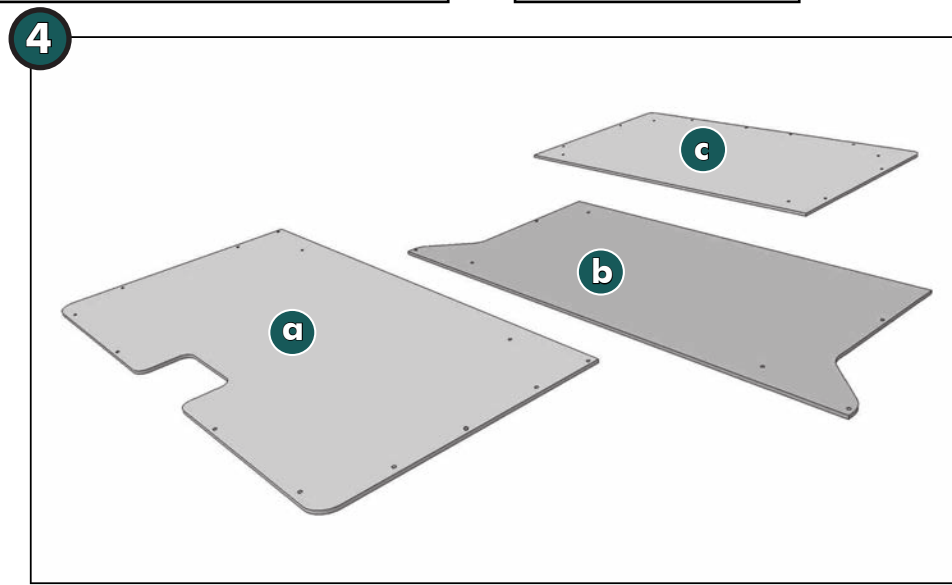

7 ø11; 005493 8x 10 ø13; 13H5769 2x

11 13H5781 1x

o		M10x60; DIN 933	2x
p		M10; DIN 934	4x
q		M10x75; DIN 933	2x

12 13H5782 2x

Artikel-Nr. Item-Nr. numéro d'article	KFZ Hersteller auto- motive manufacturer constructeur automo- bile	Bezeichnung designation désignation	Modell model modèle	Holzauflagen timber vehicle part exigences bois
1665690N	Nissan	Navara D40 King Cab NP300 Navara D23 King Cab without bedliner*	ab 2005 ab 2016	005566N
13R5690N	Nissan	NP 300 King Cab	04/2008	005566N
1935690N	Isuzu	D MAX Space Cab	2007	005566N
10V5690N	Mitsubishi	L200 Club Cab	2006	005566N
11K5690N	Madza	BT50 Freestyle Cab (L Cab) RAB Cab)	2006 / 2009	005566N
11K5690N	Ford	Ranger Superkabine (Extrakabine)	2009	005566N
15V5690N 15V5590N	Ford	Ranger Extrakabine (Extra Cab) Ranger Extra Cab (XC)	2012 2016	007770N 007788N
17W5690N	Mitsubishi	L200 Club Cab,(KJ0T)	2016	007783N
17W5690N	Fiat	Fullback Extended Cab	2016	007783N
11E5490N	Toyota	Hilux Xtra Cab	2016	007790N