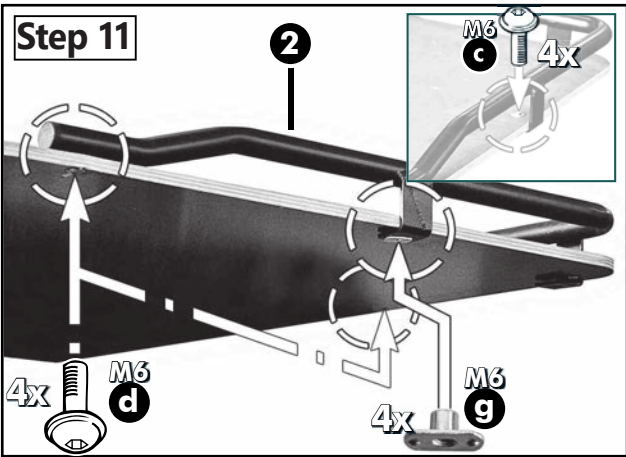

article-no:
006085 black Steel

Revision 10: 14.05.2019