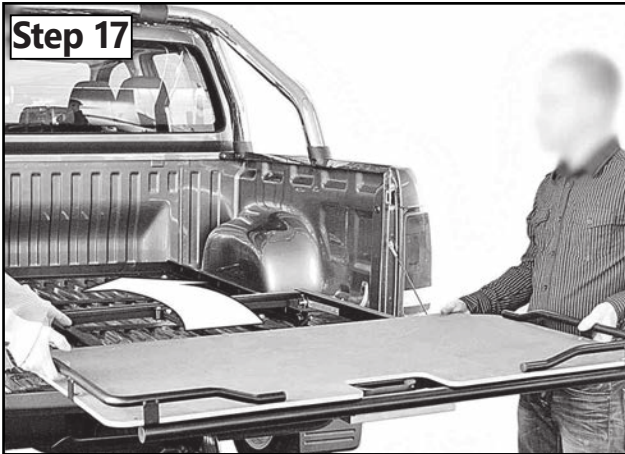

article-no:
006085 black Steel   **Revision 10:** 14.05.2019