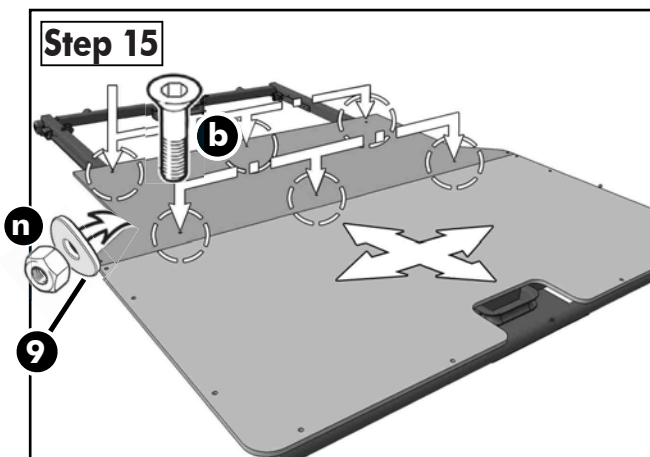

article-no:
006085 black Steel

Revision 10: 14.05.2019