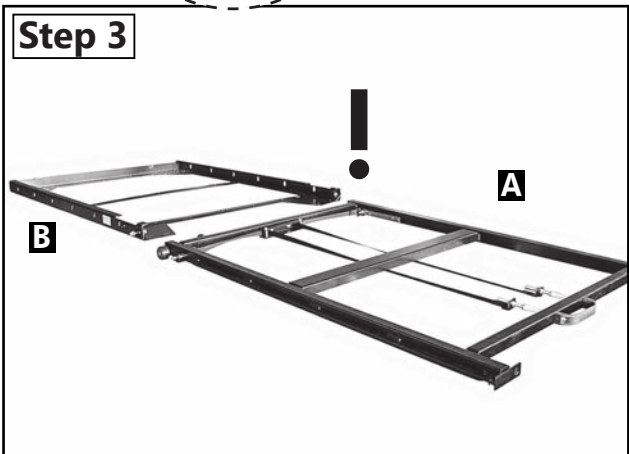

article-no:
006085 black Steel

Revision 10: 14.05.2019