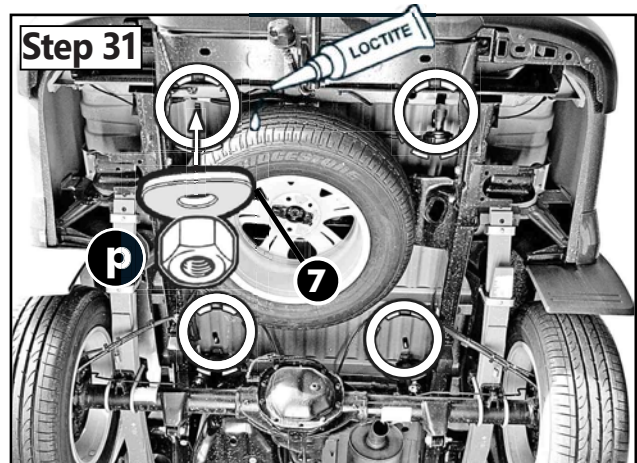

article-no:
006085 black Steel

Revision 10: 14.05.2019