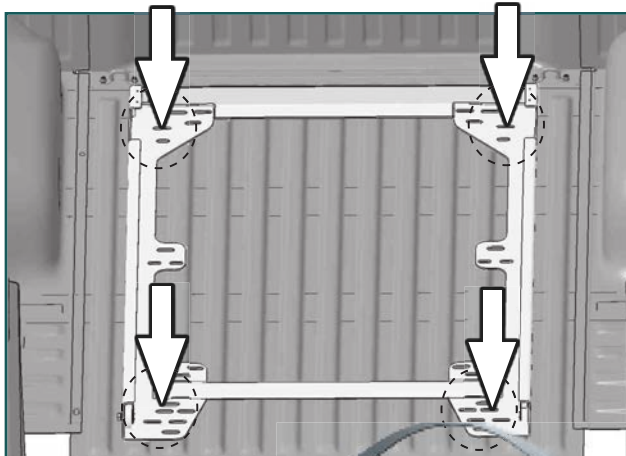

article-no:
006085 black Steel   **Revision 10:** 14.05.2019