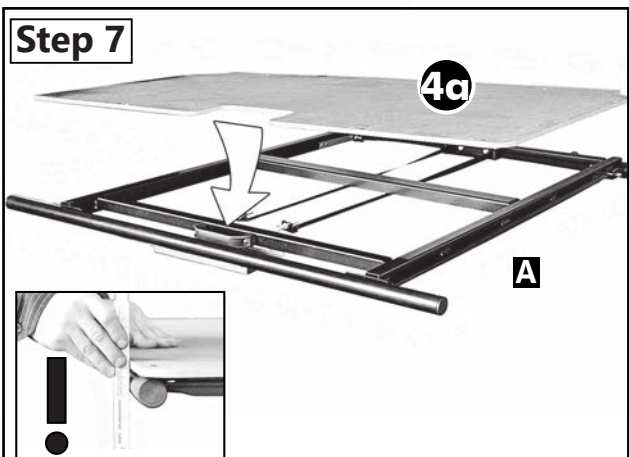

article-no:
006085 black Steel

Revision 10: 14.05.2019