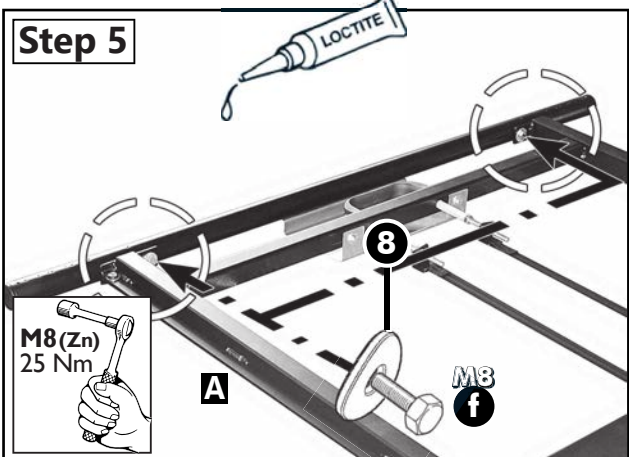

article-no:
006085 black Steel

Revision 10: 14.05.2019