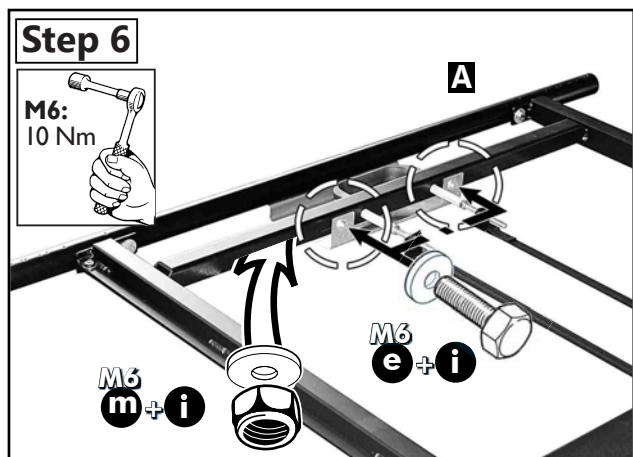

article-no:
006085 black Steel

Revision 10: 14.05.2019