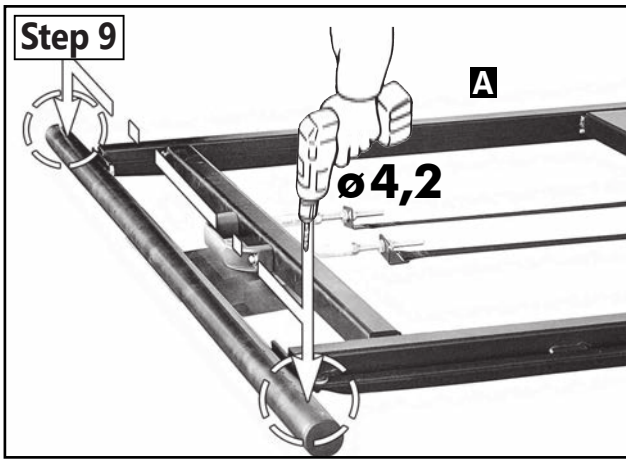

article-no:
006085 black Steel

Revision 10: 14.05.2019