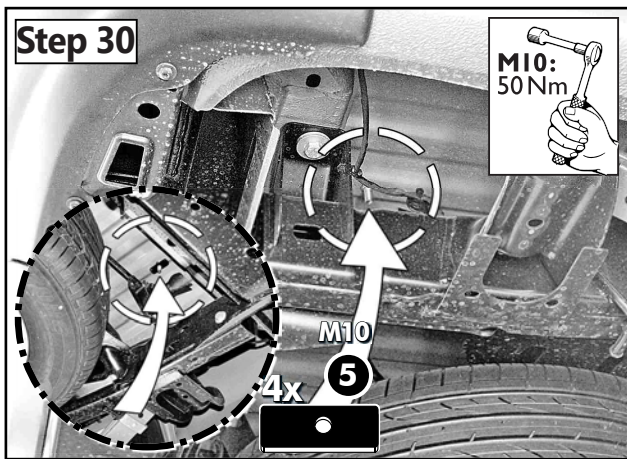

article-no:
006085 black Steel

Revision 10: 14.05.2019

**350 kg
max**