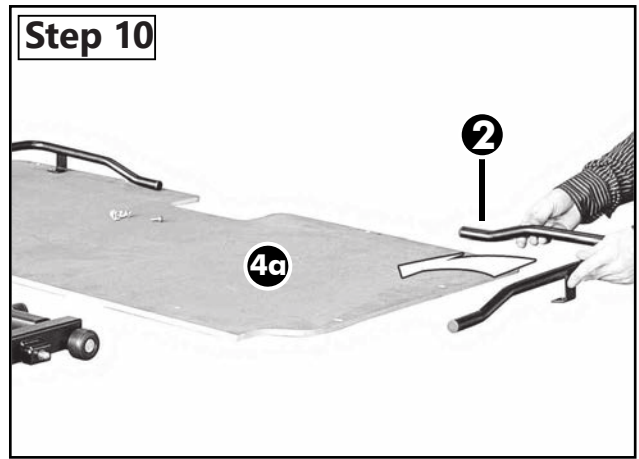

article-no:
006085 black Steel

Revision 10: 14.05.2019