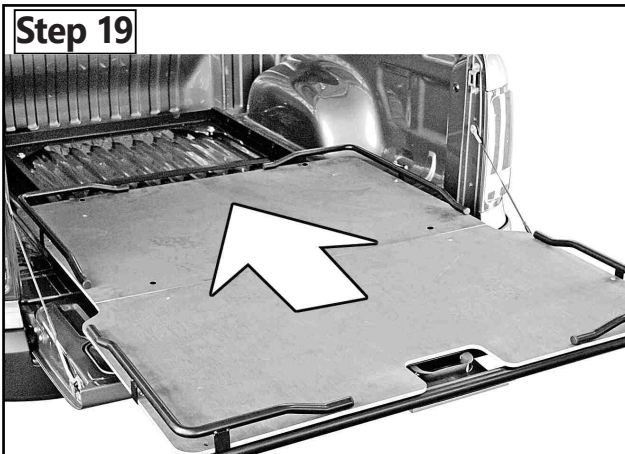

article-no:
006085 black Steel   **Revision 10:** 14.05.2019