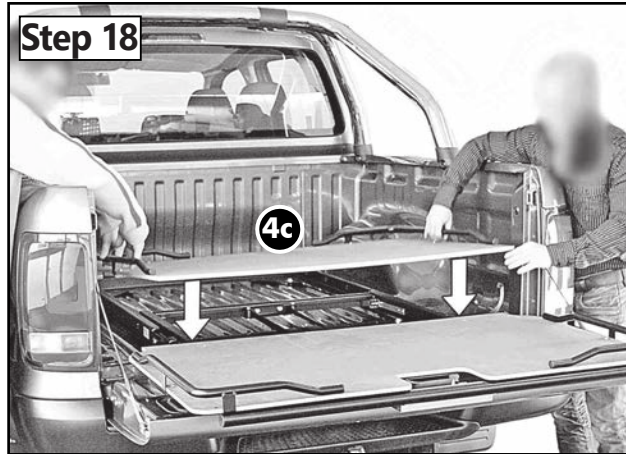

article-no:
006085 black Steel   **Revision 10:** 14.05.2019