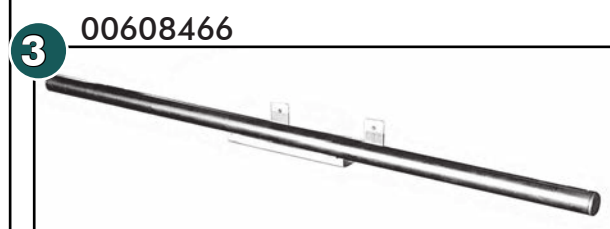

Revision 10: 14.05.2019

Schublade 1700 / Montagesatz mit 13H9790

Drawer 1700 / Assembly-kit with 13H9790

Tiroir 1700 / Assemble-kit avec 13H9790

Required tools / Benötigte Werkzeuge / Outillage requis

Parts list/Teileliste/Lista de accesorios

a		ø5,5x25; DIN 7976	2x
b		M6x30; DIN 7991	14x
c		M6x12; ~ISO7380	10x
d		M6x25; ~ISO7380	8x
e		M6x20; DIN 933	2x
f		M8x20; DIN 933	2x
g		M6 weld nut/Anschweißmutter/ soudure écrou	10x
i		ø6,4; DIN 9021	6x
m		M6; DIN 985 Zn	2x
n		M6; DIN 934 Zn	14x