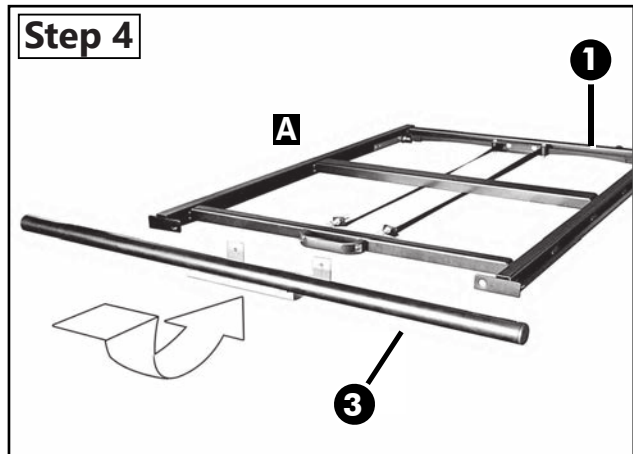

article-no:
006085 black Steel

Revision 10: 14.05.2019