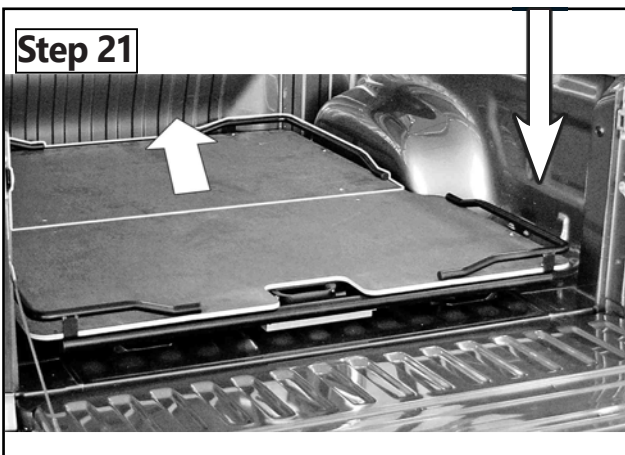

article-no:
006085 black Steel   **Revision 10:** 14.05.2019