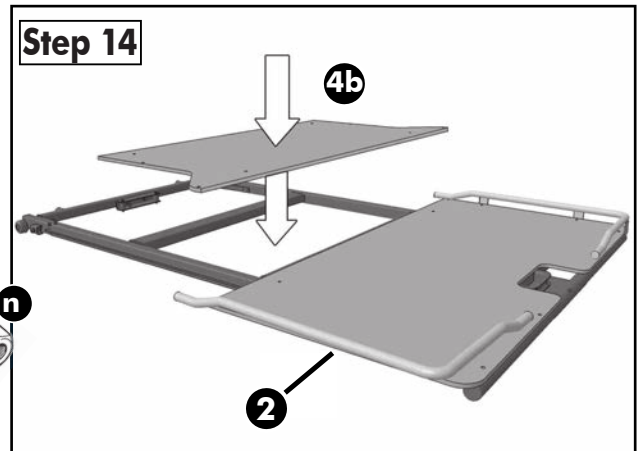

article-no:
006085 black Steel

Revision 10: 14.05.2019