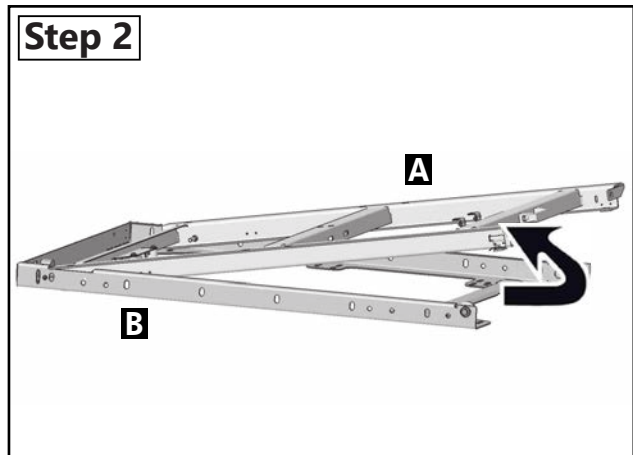

article-no:
006085 black Steel

Revision 10: 14.05.2019