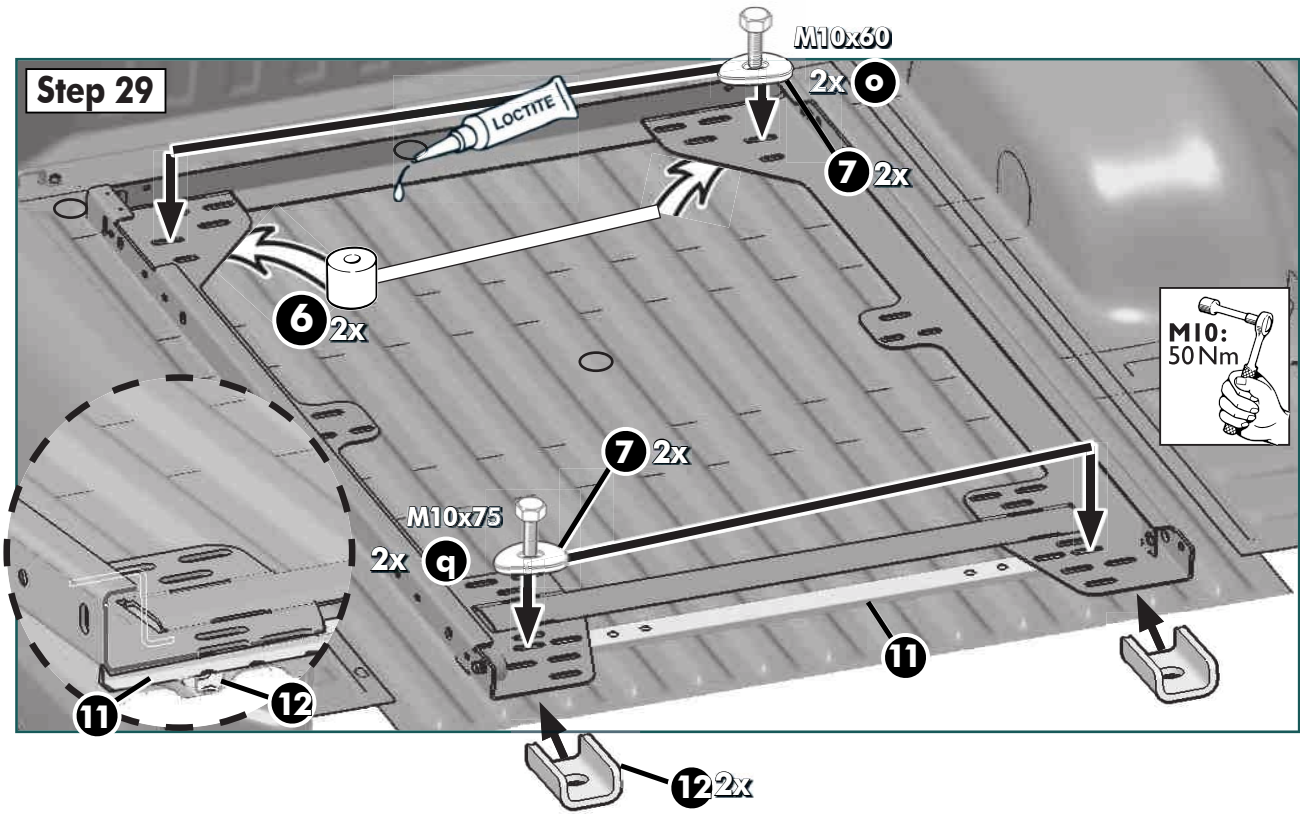

article-no:
006085 black Steel

Revision 10: 14.05.2019