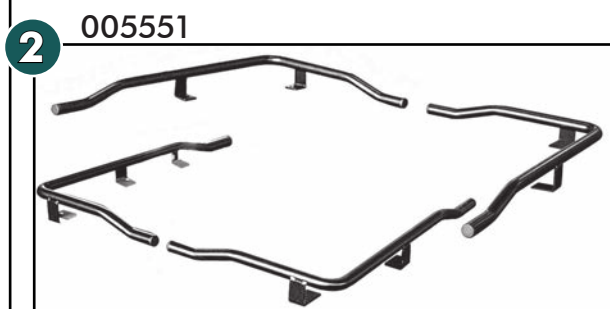

a		ø5,5x25; DIN 7976	2x
b		M6x30; DIN 7991	14x
c		M6x12; ~ISO7380	10x
d		M6x25; ~ISO7380	8x
e		M6x20; DIN 933	2x
f		M8x20; DIN 933	2x
g		M6 weld nut/Anschweißmutter/ soudure écrou	10x
i		ø6,4; DIN 9021	6x
m		M6; DIN 985 Zn	2x
n		M6; DIN 934 Zn	14x

8 ø9; 005497 **2x** **9** ø6,6; 005495 **14x**

***without bedliner** !
ohne Laderaumwanne
sans doublure de caisse

article-no:
006085 black Steel

Revision 10: 14.05.2019

5 M10; 10V5044 4x 6 ø13; 1855057 2x

article-no:
006085 black Steel

Revision 10: 14.05.2019

**350 kg
max**