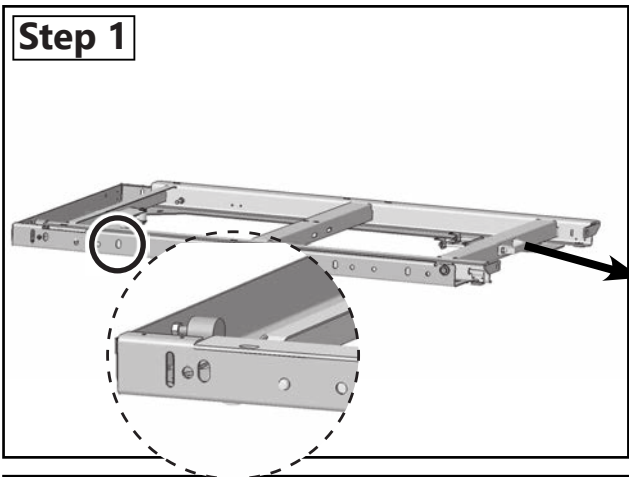

article-no:
006085 black Steel

Revision 10: 14.05.2019