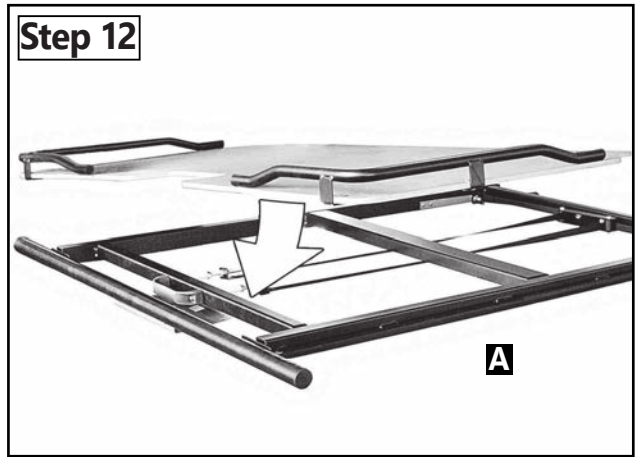

article-no:
006085 black Steel

Revision 10: 14.05.2019