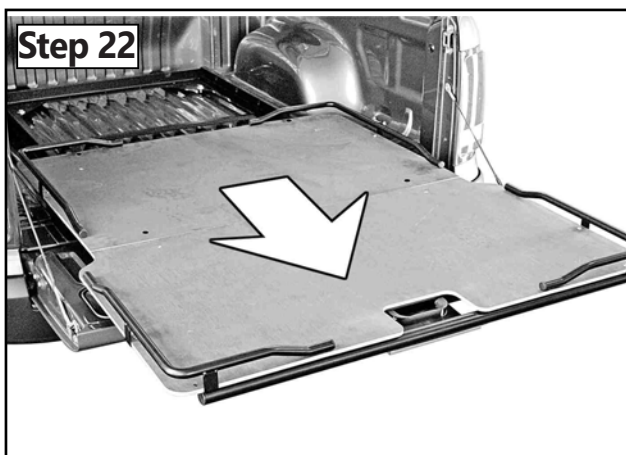

article-no:
006085 black Steel   **Revision 10:** 14.05.2019