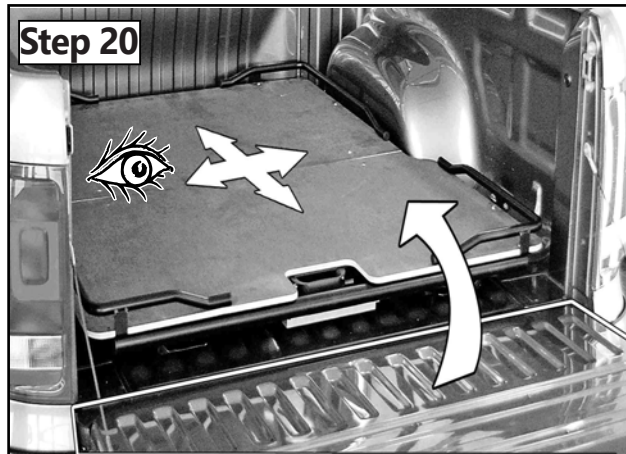

article-no:
006085 black Steel   **Revision 10:** 14.05.2019