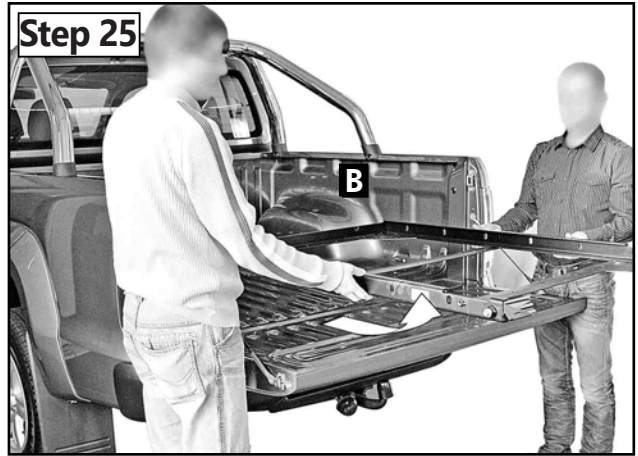

article-no:
006085 black Steel

Revision 10: 14.05.2019

**350 kg
max**