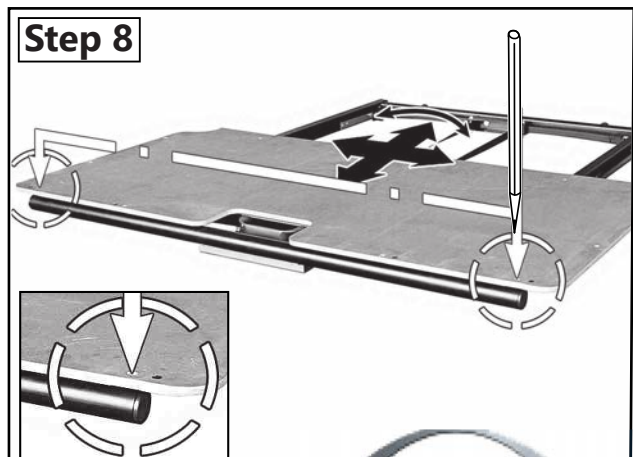

article-no:
006085 black Steel

Revision 10: 14.05.2019