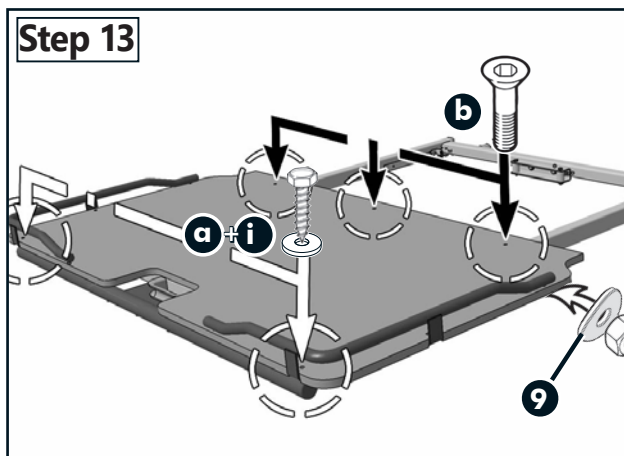

o		M10x60; DIN 933	2x
p		M10; DIN 934	4x
q		M10x75; DIN 933	2x

12 13H5782 **2x**

Artikel-Nr. Item-Nr. numéro d'article	KFZ Hersteller auto- motive manufacturer constructeur automobile	Bezeichnung designation désignation	Modell model modèle	Holzauflagen timber vehicle part exigences bois
13R5790N	Nissan	NP 300 Double Cab	04/2008	005565N
1665890N		D22 Double Cab	2002 ->	005569N
1935790N	Isuzu	D Max Double Cab	2007 - 2011	005568N
15U5790N		D Max Double Cab	2012 ->	007765N
15V5790N	Mazda	BT 50 Double Cab	2012 ->	007768N
11K5790N		BT 50 Double Cab (XL CAB)	2006 - 2011	005563N
15V5790N	Ford	Ranger Double Cab	2012 ->	007768N
11K5790N		Ranger Double Cab	02/2007 - 2011	005563N
14G5690N	TATA	Xenon Double Cab	2008 ->	007763N
17W5790N	Mitsubishi	L200 Double Cab	2016	007781N
17W5790N	Fiat	Fullback Double Cab	2016	007781N
15V5890N	Ford	Ranger	2016	007786N
11E5990N	Toyota	Hilux	2016	007785N
17B5791N	Dodge	RAM		007775N