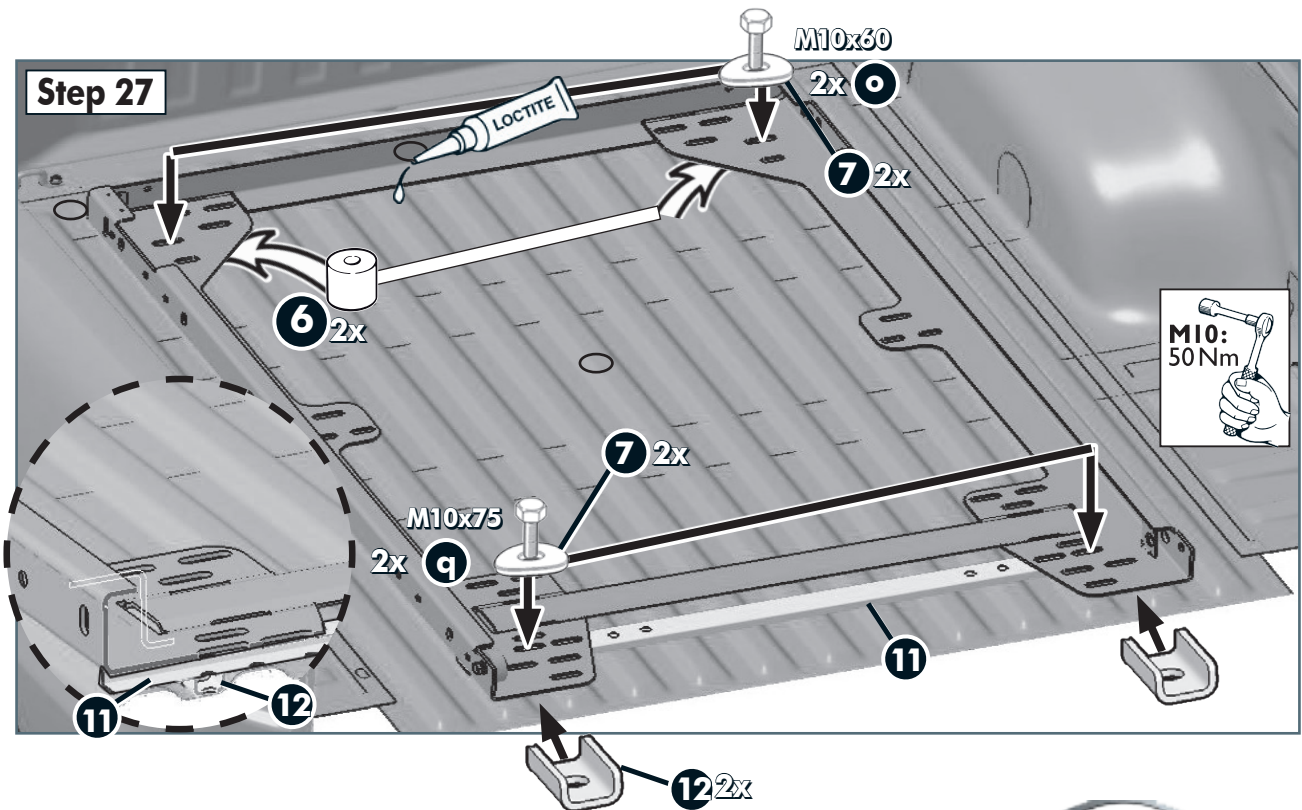

Product-No.:
00 6084 Black Steel

Revision 19: 02.02.2021