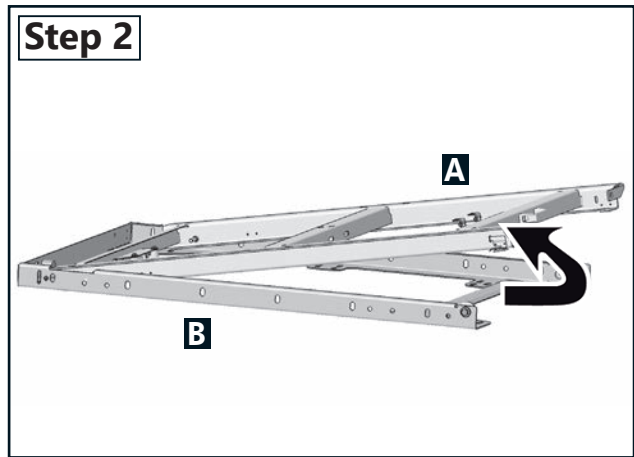

o		M10x60; DIN 933	2x
p		M10; DIN 934	4x
q		M10x75; DIN 933	2x

12 13H5782 **2x**

Artikel-Nr. Item-Nr. numéro d'article	KFZ Hersteller auto- motive manufacturer constructeur automobile	Bezeichnung designation désignation	Modell model modèle	Holzauflagen timber vehicle part exigences bois
13R5790N	Nissan	NP 300 Double Cab	04/2008	005565N
1665890N		D22 Double Cab	2002 ->	005569N
1935790N	Isuzu	D Max Double Cab	2007 - 2011	005568N
15U5790N		D Max Double Cab	2012 ->	007765N
15V5790N	Mazda	BT 50 Double Cab	2012 ->	007768N
11K5790N		BT 50 Double Cab (XL CAB)	2006 - 2011	005563N
15V5790N	Ford	Ranger Double Cab	2012 ->	007768N
11K5790N		Ranger Double Cab	02/2007 - 2011	005563N
14G5690N	TATA	Xenon Double Cab	2008 ->	007763N
17W5790N	Mitsubishi	L200 Double Cab	2016	007781N
17W5790N	Fiat	Fullback Double Cab	2016	007781N
15V5890N	Ford	Ranger	2016	007786N
11E5990N	Toyota	Hilux	2016	007785N
17B5791N	Dodge	RAM		007775N