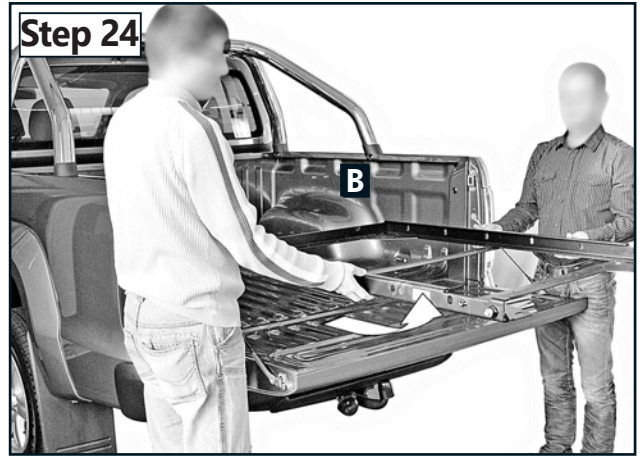

Product-No.:
00 6084 Black Steel

Revision 19: 02.02.2021