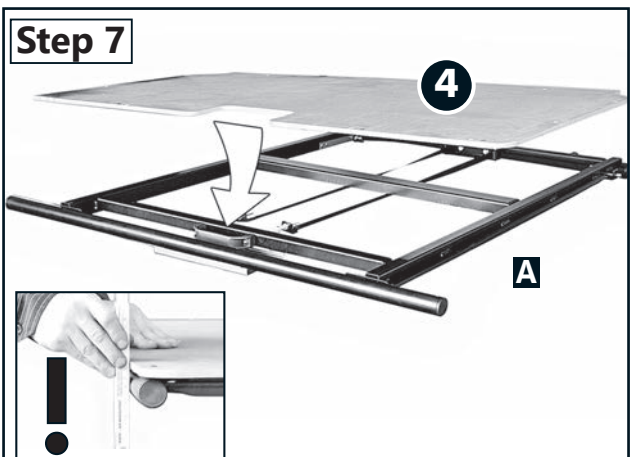

o		M10x60; DIN 933	2x
p		M10; DIN 934	4x
q		M10x75; DIN 933	2x

12 13H5782 **2x**

Artikel-Nr. Item-Nr. numéro d'article	KFZ Hersteller auto- motive manufacturer constructeur automobile	Bezeichnung designation désignation	Modell model modèle	Holzauflagen timber vehicle part exigences bois
13R5790N	Nissan	NP 300 Double Cab	04/2008	005565N
1665890N		D22 Double Cab	2002 ->	005569N
1935790N	Isuzu	D Max Double Cab	2007 - 2011	005568N
15U5790N		D Max Double Cab	2012 ->	007765N
15V5790N	Mazda	BT 50 Double Cab	2012 ->	007768N
11K5790N		BT 50 Double Cab (XL CAB)	2006 - 2011	005563N
15V5790N	Ford	Ranger Double Cab	2012 ->	007768N
11K5790N		Ranger Double Cab	02/2007 - 2011	005563N
14G5690N	TATA	Xenon Double Cab	2008 ->	007763N
17W5790N	Mitsubishi	L200 Double Cab	2016	007781N
17W5790N	Fiat	Fullback Double Cab	2016	007781N
15V5890N	Ford	Ranger	2016	007786N
11E5990N	Toyota	Hilux	2016	007785N
17B5791N	Dodge	RAM		007775N