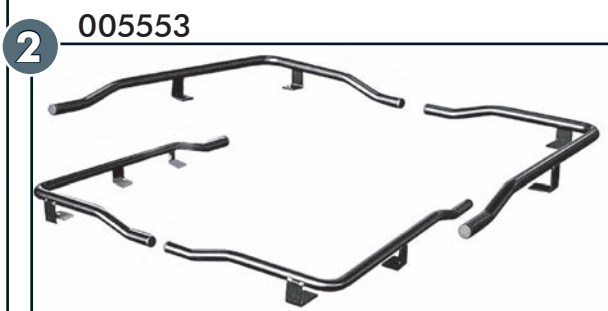

a		ø5,5x25; DIN 7976	2x
b		M6x25; DIN 7991	8x
c		M6x12; ~ISO7380	6x
d		M6x25; ~ISO7380	8x
e		M6x20; DIN 933	2x
f		M8 x20; DIN 933	2x
g		M6 weld nut/Anschweißmutter/ soudure écrou	6x
i		ø6,4; DIN 9021	6x
m		M6; DIN 985 Zn	2x
n		M6; DIN 934 Zn	8x

8 ø9; 005497 **2x**

9 ø6,6; 005495 **8x**

Product-No.:
00 6084 Black Steel

Revision 19: 02.02.2021

5 M10; 10V5044 **4x** **6** ø13; 1855057 **2x**

7 ø11; 005493 **8x** **10** ø13; 13H5769 **2x**

11 13H5781 **1x**

o		M10x60; DIN 933	2x
p		M10; DIN 934	4x
q		M10x75; DIN 933	2x

12 13H5782 **2x**

Artikel-Nr. Item-Nr. numéro d'article	KFZ Hersteller auto- motive manufacturer constructeur automobile	Bezeichnung designation désignation	Modell model modèle	Holzauflagen timber vehicle part exigences bois
13R5790N	Nissan	NP 300 Double Cab	04/2008	005565N
1665890N		D22 Double Cab	2002 ->	005569N
1935790N	Isuzu	D Max Double Cab	2007 - 2011	005568N
15U5790N		D Max Double Cab	2012 ->	007765N
15V5790N	Mazda	BT 50 Double Cab	2012 ->	007768N
11K5790N		BT 50 Double Cab (XL CAB)	2006 - 2011	005563N
15V5790N	Ford	Ranger Double Cab	2012 ->	007768N
11K5790N		Ranger Double Cab	02/2007 - 2011	005563N
14G5690N	TATA	Xenon Double Cab	2008 ->	007763N
17W5790N	Mitsubishi	L200 Double Cab	2016	007781N
17W5790N	Fiat	Fullback Double Cab	2016	007781N
15V5890N	Ford	Ranger	2016	007786N
11E5990N	Toyota	Hilux	2016	007785N
17B5791N	Dodge	RAM		007775N