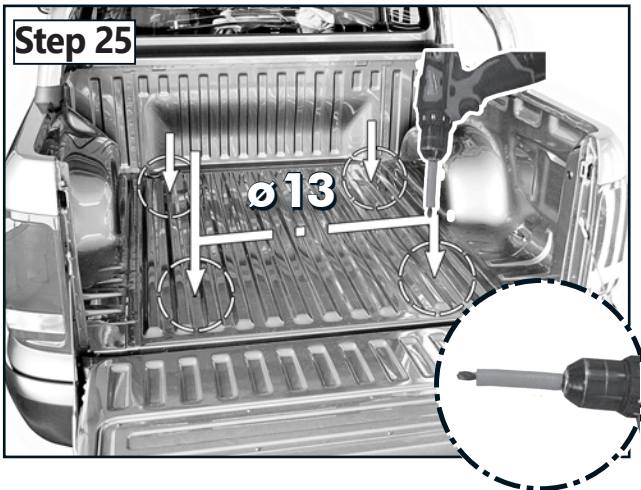

Product-No.:
00 6084 Black Steel

Revision 19: 02.02.2021