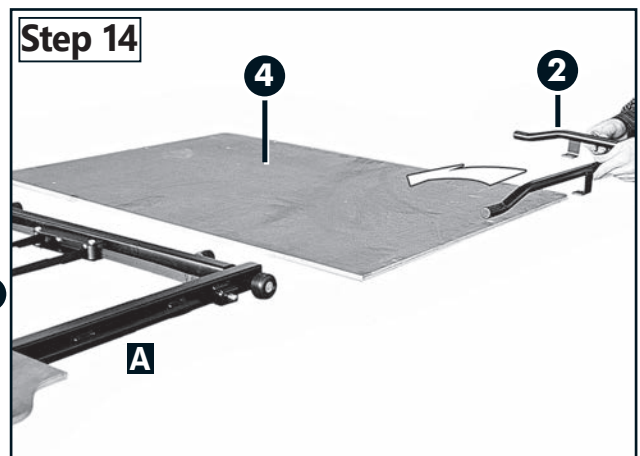

o		M10x60; DIN 933	2x
p		M10; DIN 934	4x
q		M10x75; DIN 933	2x

12 13H5782 **2x**

Artikel-Nr. Item-Nr. numéro d'article	KFZ Hersteller auto- motive manufacturer constructeur automobile	Bezeichnung designation désignation	Modell model modèle	Holzauflagen timber vehicle part exigences bois
13R5790N	Nissan	NP 300 Double Cab	04/2008	005565N
1665890N		D22 Double Cab	2002 ->	005569N
1935790N	Isuzu	D Max Double Cab	2007 - 2011	005568N
15U5790N		D Max Double Cab	2012 ->	007765N
15V5790N	Mazda	BT 50 Double Cab	2012 ->	007768N
11K5790N		BT 50 Double Cab (XL CAB)	2006 - 2011	005563N
15V5790N	Ford	Ranger Double Cab	2012 ->	007768N
11K5790N		Ranger Double Cab	02/2007 - 2011	005563N
14G5690N	TATA	Xenon Double Cab	2008 ->	007763N
17W5790N	Mitsubishi	L200 Double Cab	2016	007781N
17W5790N	Fiat	Fullback Double Cab	2016	007781N
15V5890N	Ford	Ranger	2016	007786N
11E5990N	Toyota	Hilux	2016	007785N
17B5791N	Dodge	RAM		007775N