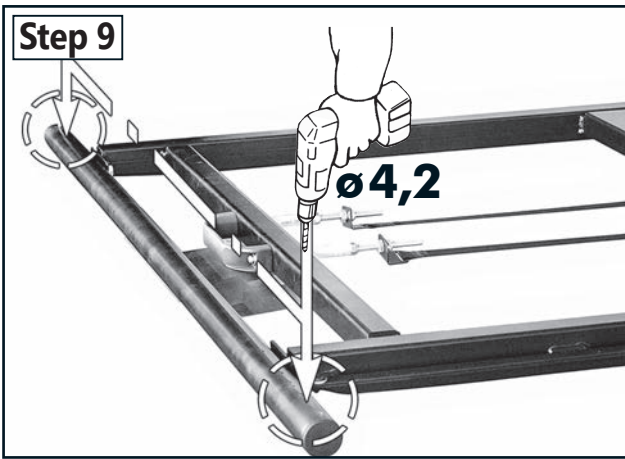

Product-No.:
00 6084 Black Steel

Revision 19: 02.02.2021