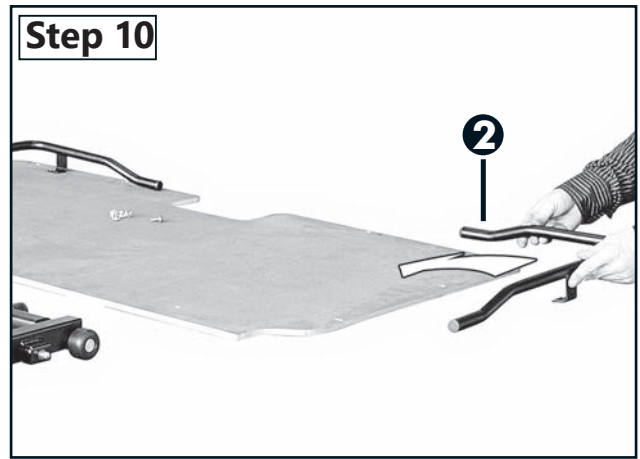

o		M10x60; DIN 933	2x
p		M10; DIN 934	4x
q		M10x75; DIN 933	2x

12 13H5782 **2x**

Artikel-Nr. Item-Nr. numéro d'article	KFZ Hersteller auto- motive manufacturer constructeur automobile	Bezeichnung designation désignation	Modell model modèle	Holzauflagen timber vehicle part exigences bois
13R5790N	Nissan	NP 300 Double Cab	04/2008	005565N
1665890N		D22 Double Cab	2002 ->	005569N
1935790N	Isuzu	D Max Double Cab	2007 - 2011	005568N
15U5790N		D Max Double Cab	2012 ->	007765N
15V5790N	Mazda	BT 50 Double Cab	2012 ->	007768N
11K5790N		BT 50 Double Cab (XL CAB)	2006 - 2011	005563N
15V5790N	Ford	Ranger Double Cab	2012 ->	007768N
11K5790N		Ranger Double Cab	02/2007 - 2011	005563N
14G5690N	TATA	Xenon Double Cab	2008 ->	007763N
17W5790N	Mitsubishi	L200 Double Cab	2016	007781N
17W5790N	Fiat	Fullback Double Cab	2016	007781N
15V5890N	Ford	Ranger	2016	007786N
11E5990N	Toyota	Hilux	2016	007785N
17B5791N	Dodge	RAM		007775N