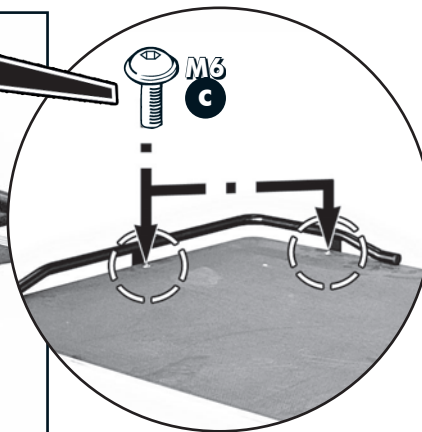

o		M10x60; DIN 933	2x
p		M10; DIN 934	4x
q		M10x75; DIN 933	2x

12 13H5782 **2x**

Artikel-Nr. Item-Nr. numéro d'article	KFZ Hersteller auto- motive manufacturer constructeur automobile	Bezeichnung designation désignation	Modell model modèle	Holzauflagen timber vehicle part exigences bois
13R5790N	Nissan	NP 300 Double Cab	04/2008	005565N
1665890N		D22 Double Cab	2002 ->	005569N
1935790N	Isuzu	D Max Double Cab	2007 - 2011	005568N
15U5790N		D Max Double Cab	2012 ->	007765N
15V5790N	Mazda	BT 50 Double Cab	2012 ->	007768N
11K5790N		BT 50 Double Cab (XL CAB)	2006 - 2011	005563N
15V5790N	Ford	Ranger Double Cab	2012 ->	007768N
11K5790N		Ranger Double Cab	02/2007 - 2011	005563N
14G5690N	TATA	Xenon Double Cab	2008 ->	007763N
17W5790N	Mitsubishi	L200 Double Cab	2016	007781N
17W5790N	Fiat	Fullback Double Cab	2016	007781N
15V5890N	Ford	Ranger	2016	007786N
11E5990N	Toyota	Hilux	2016	007785N
17B5791N	Dodge	RAM		007775N