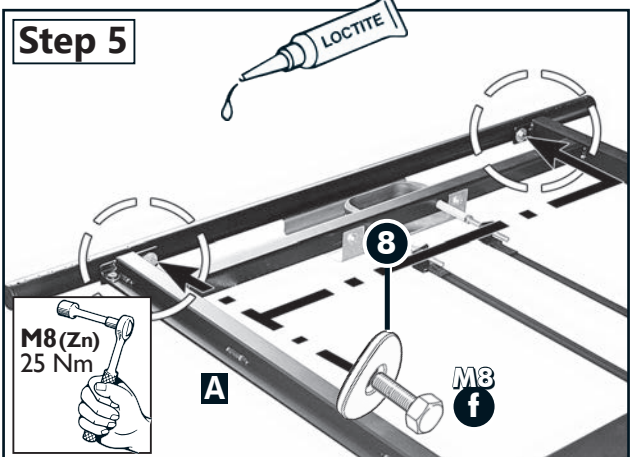

o		M10x60; DIN 933	2x
p		M10; DIN 934	4x
q		M10x75; DIN 933	2x

12 13H5782 **2x**

Artikel-Nr. Item-Nr. numéro d'article	KFZ Hersteller auto- motive manufacturer constructeur automobile	Bezeichnung designation désignation	Modell model modèle	Holzauflagen timber vehicle part exigences bois
13R5790N	Nissan	NP 300 Double Cab	04/2008	005565N
1665890N		D22 Double Cab	2002 ->	005569N
1935790N	Isuzu	D Max Double Cab	2007 - 2011	005568N
15U5790N		D Max Double Cab	2012 ->	007765N
15V5790N	Mazda	BT 50 Double Cab	2012 ->	007768N
11K5790N		BT 50 Double Cab (XL CAB)	2006 - 2011	005563N
15V5790N	Ford	Ranger Double Cab	2012 ->	007768N
11K5790N		Ranger Double Cab	02/2007 - 2011	005563N
14G5690N	TATA	Xenon Double Cab	2008 ->	007763N
17W5790N	Mitsubishi	L200 Double Cab	2016	007781N
17W5790N	Fiat	Fullback Double Cab	2016	007781N
15V5890N	Ford	Ranger	2016	007786N
11E5990N	Toyota	Hilux	2016	007785N
17B5791N	Dodge	RAM		007775N