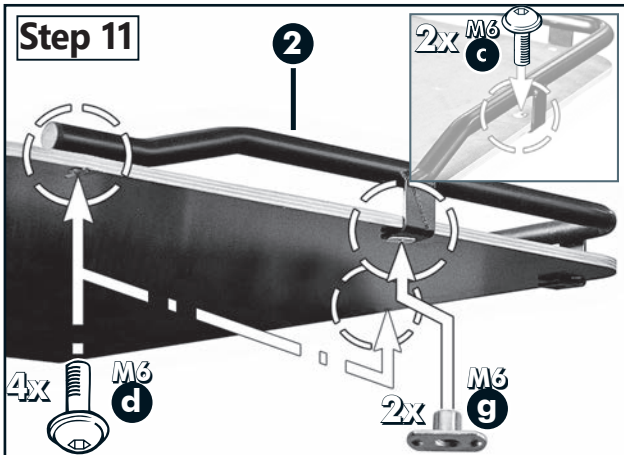

o		M10x60; DIN 933	2x
p		M10; DIN 934	4x
q		M10x75; DIN 933	2x

12 13H5782 **2x**

Artikel-Nr. Item-Nr. numéro d'article	KFZ Hersteller auto- motive manufacturer constructeur automobile	Bezeichnung designation désignation	Modell model modèle	Holzauflagen timber vehicle part exigences bois
13R5790N	Nissan	NP 300 Double Cab	04/2008	005565N
1665890N		D22 Double Cab	2002 ->	005569N
1935790N	Isuzu	D Max Double Cab	2007 - 2011	005568N
15U5790N		D Max Double Cab	2012 ->	007765N
15V5790N	Mazda	BT 50 Double Cab	2012 ->	007768N
11K5790N		BT 50 Double Cab (XL CAB)	2006 - 2011	005563N
15V5790N	Ford	Ranger Double Cab	2012 ->	007768N
11K5790N		Ranger Double Cab	02/2007 - 2011	005563N
14G5690N	TATA	Xenon Double Cab	2008 ->	007763N
17W5790N	Mitsubishi	L200 Double Cab	2016	007781N
17W5790N	Fiat	Fullback Double Cab	2016	007781N
15V5890N	Ford	Ranger	2016	007786N
11E5990N	Toyota	Hilux	2016	007785N
17B5791N	Dodge	RAM		007775N