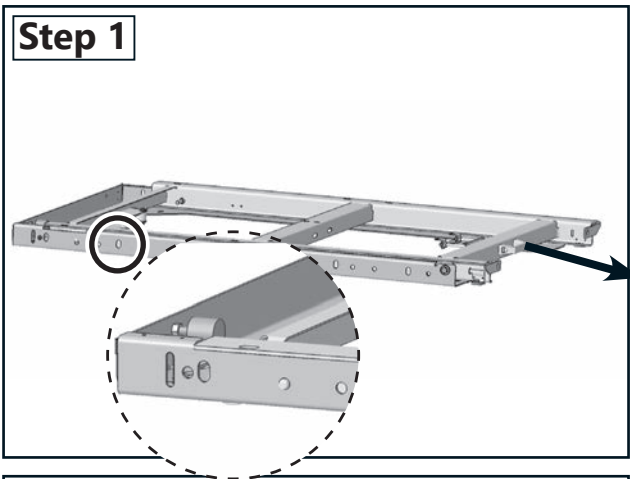

o		M10x60; DIN 933	2x
p		M10; DIN 934	4x
q		M10x75; DIN 933	2x

12 13H5782 **2x**

Artikel-Nr. Item-Nr. numéro d'article	KFZ Hersteller auto- motive manufacturer constructeur automobile	Bezeichnung designation désignation	Modell model modèle	Holzauflagen timber vehicle part exigences bois
13R5790N	Nissan	NP 300 Double Cab	04/2008	005565N
1665890N		D22 Double Cab	2002 ->	005569N
1935790N	Isuzu	D Max Double Cab	2007 - 2011	005568N
15U5790N		D Max Double Cab	2012 ->	007765N
15V5790N	Mazda	BT 50 Double Cab	2012 ->	007768N
11K5790N		BT 50 Double Cab (XL CAB)	2006 - 2011	005563N
15V5790N	Ford	Ranger Double Cab	2012 ->	007768N
11K5790N		Ranger Double Cab	02/2007 - 2011	005563N
14G5690N	TATA	Xenon Double Cab	2008 ->	007763N
17W5790N	Mitsubishi	L200 Double Cab	2016	007781N
17W5790N	Fiat	Fullback Double Cab	2016	007781N
15V5890N	Ford	Ranger	2016	007786N
11E5990N	Toyota	Hilux	2016	007785N
17B5791N	Dodge	RAM		007775N