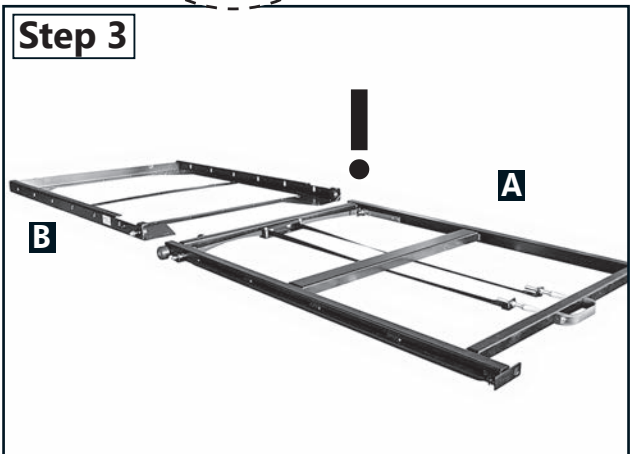

o		M10x60; DIN 933	2x
p		M10; DIN 934	4x
q		M10x75; DIN 933	2x

12 13H5782 **2x**

Artikel-Nr. Item-Nr. numéro d'article	KFZ Hersteller auto- motive manufacturer constructeur automobile	Bezeichnung designation désignation	Modell model modèle	Holzauflagen timber vehicle part exigences bois
13R5790N	Nissan	NP 300 Double Cab	04/2008	005565N
1665890N		D22 Double Cab	2002 ->	005569N
1935790N	Isuzu	D Max Double Cab	2007 - 2011	005568N
15U5790N		D Max Double Cab	2012 ->	007765N
15V5790N	Mazda	BT 50 Double Cab	2012 ->	007768N
11K5790N		BT 50 Double Cab (XL CAB)	2006 - 2011	005563N
15V5790N	Ford	Ranger Double Cab	2012 ->	007768N
11K5790N		Ranger Double Cab	02/2007 - 2011	005563N
14G5690N	TATA	Xenon Double Cab	2008 ->	007763N
17W5790N	Mitsubishi	L200 Double Cab	2016	007781N
17W5790N	Fiat	Fullback Double Cab	2016	007781N
15V5890N	Ford	Ranger	2016	007786N
11E5990N	Toyota	Hilux	2016	007785N
17B5791N	Dodge	RAM		007775N