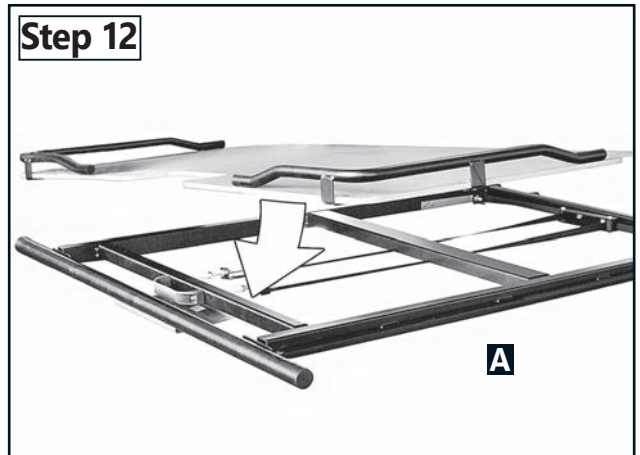

o		M10x60; DIN 933	2x
p		M10; DIN 934	4x
q		M10x75; DIN 933	2x

12 13H5782 **2x**

Artikel-Nr. Item-Nr. numéro d'article	KFZ Hersteller auto- motive manufacturer constructeur automobile	Bezeichnung designation désignation	Modell model modèle	Holzauflagen timber vehicle part exigences bois
13R5790N	Nissan	NP 300 Double Cab	04/2008	005565N
1665890N		D22 Double Cab	2002 ->	005569N
1935790N	Isuzu	D Max Double Cab	2007 - 2011	005568N
15U5790N		D Max Double Cab	2012 ->	007765N
15V5790N	Mazda	BT 50 Double Cab	2012 ->	007768N
11K5790N		BT 50 Double Cab (XL CAB)	2006 - 2011	005563N
15V5790N	Ford	Ranger Double Cab	2012 ->	007768N
11K5790N		Ranger Double Cab	02/2007 - 2011	005563N
14G5690N	TATA	Xenon Double Cab	2008 ->	007763N
17W5790N	Mitsubishi	L200 Double Cab	2016	007781N
17W5790N	Fiat	Fullback Double Cab	2016	007781N
15V5890N	Ford	Ranger	2016	007786N
11E5990N	Toyota	Hilux	2016	007785N
17B5791N	Dodge	RAM		007775N