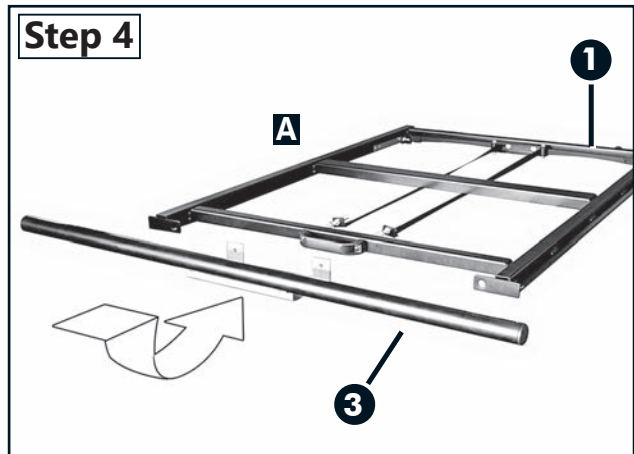

o		M10x60; DIN 933	2x
p		M10; DIN 934	4x
q		M10x75; DIN 933	2x

12 13H5782 **2x**

Artikel-Nr. Item-Nr. numéro d'article	KFZ Hersteller auto- motive manufacturer constructeur automobile	Bezeichnung designation désignation	Modell model modèle	Holzauflagen timber vehicle part exigences bois
13R5790N	Nissan	NP 300 Double Cab	04/2008	005565N
1665890N		D22 Double Cab	2002 ->	005569N
1935790N	Isuzu	D Max Double Cab	2007 - 2011	005568N
15U5790N		D Max Double Cab	2012 ->	007765N
15V5790N	Mazda	BT 50 Double Cab	2012 ->	007768N
11K5790N		BT 50 Double Cab (XL CAB)	2006 - 2011	005563N
15V5790N	Ford	Ranger Double Cab	2012 ->	007768N
11K5790N		Ranger Double Cab	02/2007 - 2011	005563N
14G5690N	TATA	Xenon Double Cab	2008 ->	007763N
17W5790N	Mitsubishi	L200 Double Cab	2016	007781N
17W5790N	Fiat	Fullback Double Cab	2016	007781N
15V5890N	Ford	Ranger	2016	007786N
11E5990N	Toyota	Hilux	2016	007785N
17B5791N	Dodge	RAM		007775N