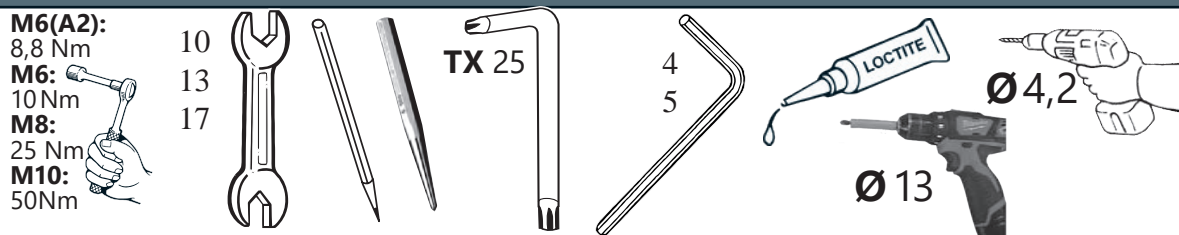

Revision 19: 02.02.2021

Schublade 1330 / Montagesatz mit 13H9790

Drawer 1330 / Assembly-kit with 13H9790

Tiroir 1330 / Assemble-kit avec 13H9790

Required tools / Benötigte Werkzeuge / Outils requis

Parts list/Teileliste/Lista de accesorios

a		ø5,5x25; DIN 7976	2x
b		M6x25; DIN 7991	8x
c		M6x12; ~ISO7380	6x
d		M6x25; ~ISO7380	8x
e		M6x20; DIN 933	2x
f		M8 x20; DIN 933	2x
g		M6 weld nut/Anschweißmutter/ soudure écrou	6x
i		ø6,4; DIN 9021	6x
m		M6; DIN 985 Zn	2x
n		M6; DIN 934 Zn	8x