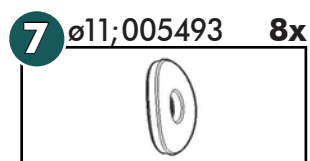

10
13
17

TX 25

4
5

Ø 13

Ø 4,2

Parts list/Teilliste/Lista de accesorios

a		ø 5,5x25; DIN 7976	2x
b		M6x30; DIN 7991	8x
c		M6x12; ~ISO7380	6x
d		M6x25; ~ISO7380	8x
e		M6x20; DIN 933	2x
f		M8x20; DIN 933	2x
g		M6 weld nut/Anschweißmutter/ soudure écrou	6x
i		ø 6,4; DIN 9021	6x
m		M6; DIN 985 Zn	2x
n		M6; DIN 934 Zn	8x

8	ø9; 005497	2x	9	ø6,6; 005495	8x

Assembly-kit / Montagesatz / Assemble-kit

11E9290

o		M10x60; DIN 933	4x
p		M10; DIN 934	4x

Product-No.:
17L5690N Black Steel

Revision 5: 05.02.2019

4

Artikel-Nr. Item-Nr. numéro d'article	KFZ Hersteller auto- motive manufacturer constructeur automobile	Bezeichnung designation désignation	Modell model modèle	Holzauflagen timber vehicle part exigences bois
17L5690N	Nissan	NP 300 Navara King Cab	01/2016	007787N