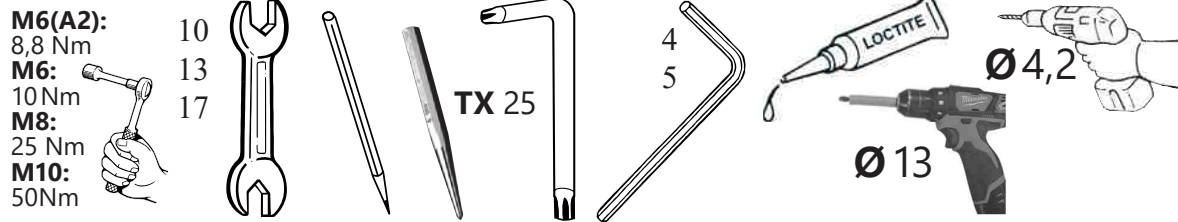

Required tools / Benötigte Werkzeuge / Outils requis

M6(A2):
8,8 Nm
M6:
10 Nm
M8:
25 Nm
M10:
50Nm

10
13
17

TX 25

4
5

Ø 13

Ø 4,2