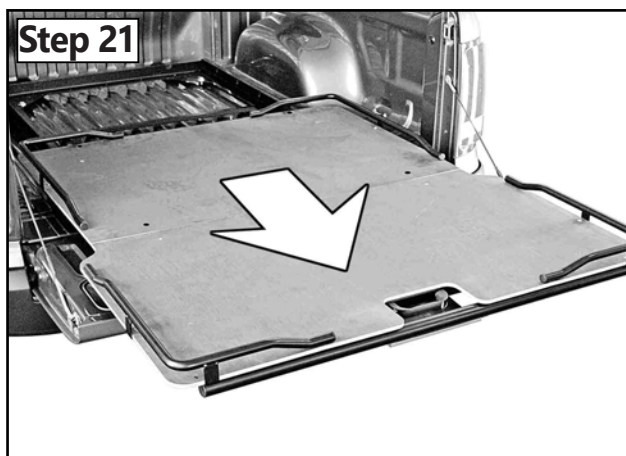

Product-No.:
17L5690N Black Steel

Revision 5: 05.02.2019