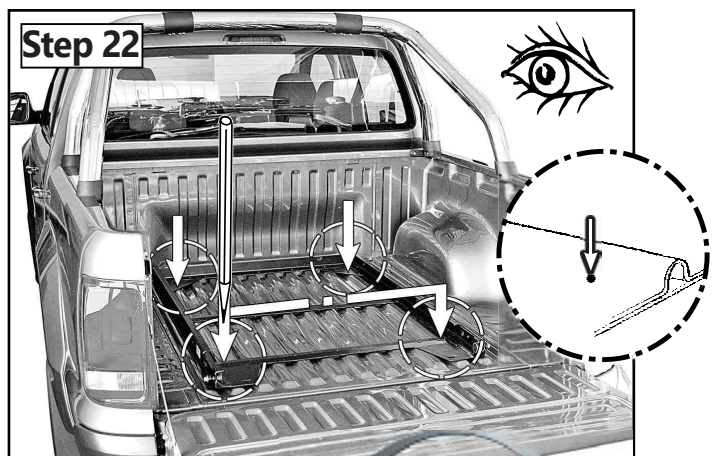

Product-No.:
17L5690N Black Steel

Revision 5: 05.02.2019