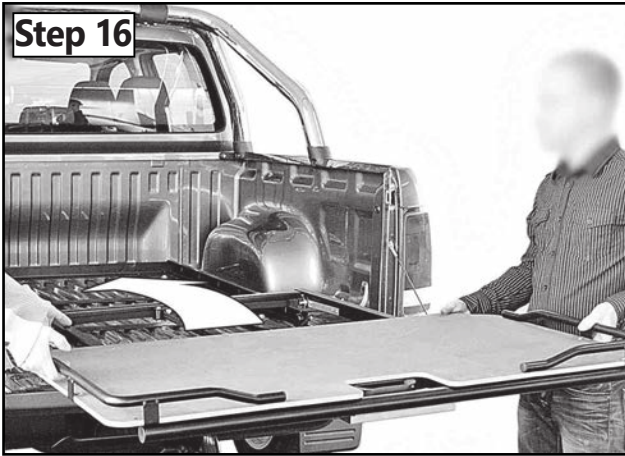

Product-No.:
17L5690N Black Steel

Revision 5: 05.02.2019