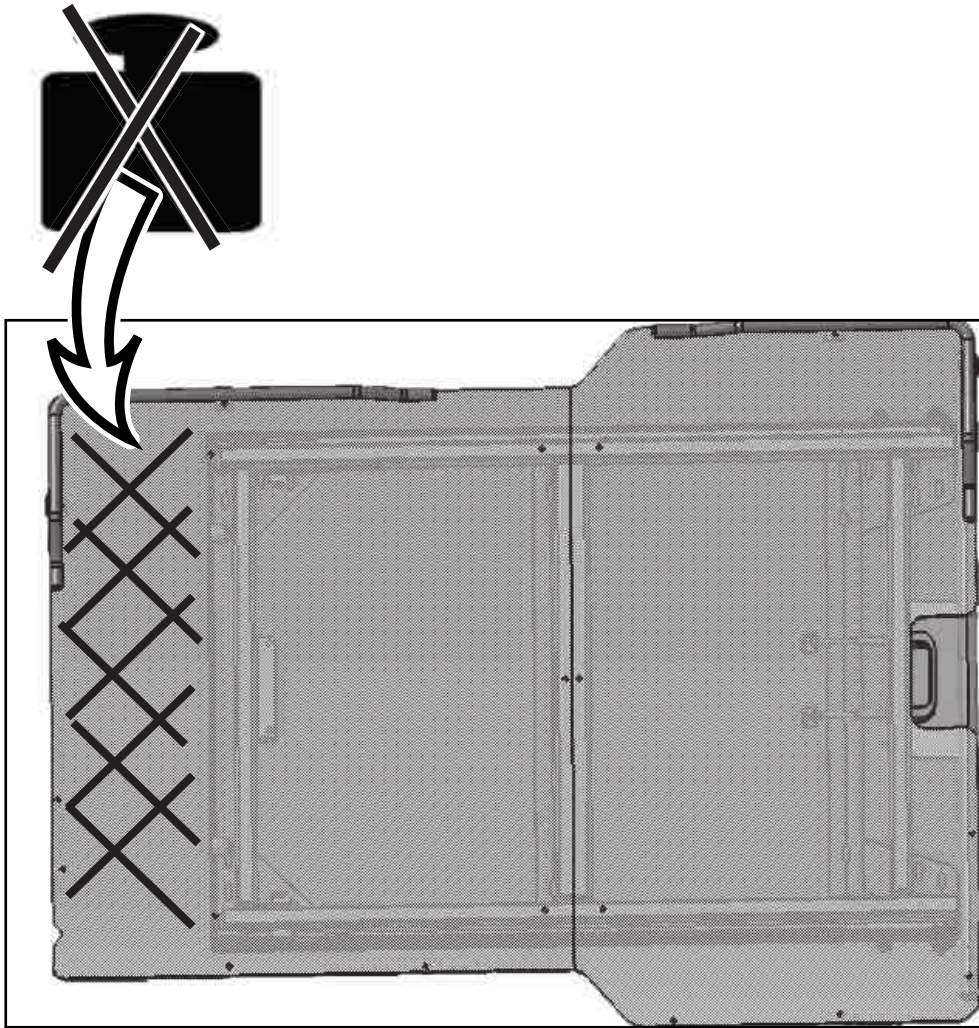

nicht schwer beladen
not heavily loaded
pas lourdement chargé