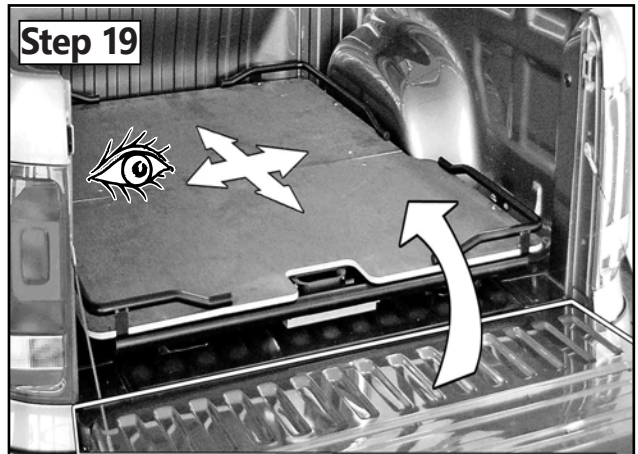

Product-No.:
17L5690N Black Steel

Revision 5: 05.02.2019