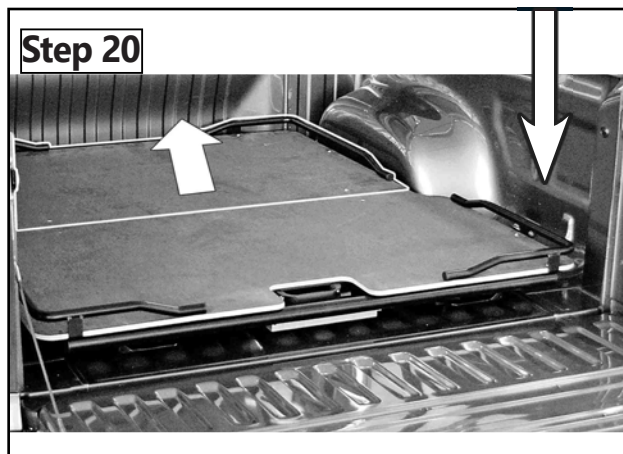

Product-No.:
17L5690N Black Steel

Revision 5: 05.02.2019