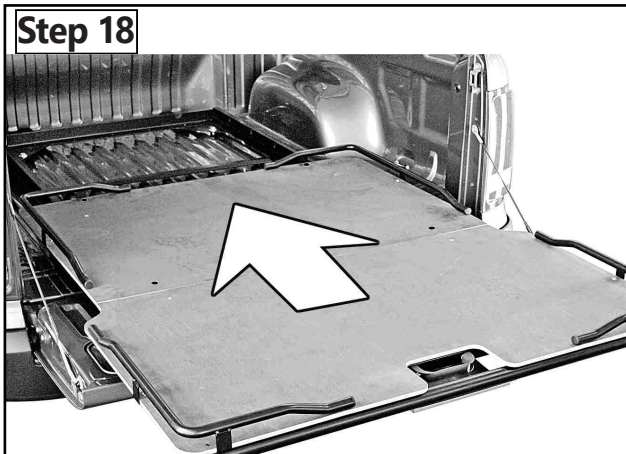

Product-No.:
17L5690N Black Steel

Revision 5: 05.02.2019