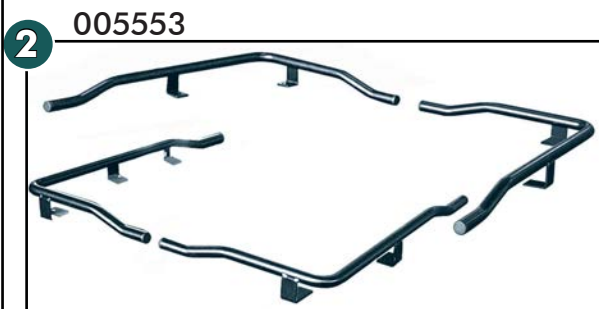

10
13
17

TX 25

4
5

Ø 13

Ø 4,2

Parts list/Teilliste/Lista de accesorios

a		ø 5,5x25; DIN 7976	2x
b		M6x30; DIN 7991	8x
c		M6x12; ~ISO7380	6x
d		M6x25; ~ISO7380	8x
e		M6x20; DIN 933	2x
f		M8x20; DIN 933	2x
g		M6 weld nut/Anschweißmutter/ soudure écrou	6x
i		ø 6,4; DIN 9021	6x
m		M6; DIN 985 Zn	2x
n		M6; DIN 934 Zn	8x

8	ø9; 005497	2x	9	ø6,6; 005495	8x

Assembly-kit / Montagesatz / Assemble-kit

11E9290

o		M10x60; DIN 933	4x
p		M10; DIN 934	4x

Product-No.:
17L5690N Black Steel

Revision 5: 05.02.2019

4

Artikel-Nr. Item-Nr. numéro d'article	KFZ Hersteller auto- motive manufacturer constructeur automobile	Bezeichnung designation désignation	Modell model modèle	Holzauflagen timber vehicle part exigences bois
17L5690N	Nissan	NP 300 Navara King Cab	01/2016	007787N