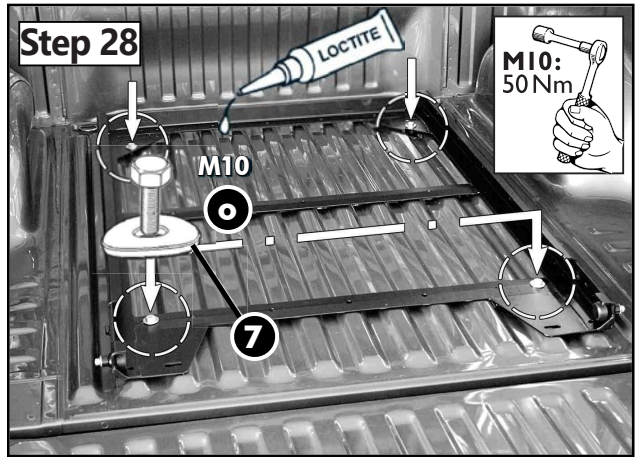

10
13
17

TX 25

4
5

Ø 13

Ø 4,2

Parts list/Teilliste/Lista de accesorios

a		ø 5,5x25; DIN 7976	2x
b		M6x30; DIN 7991	8x
c		M6x12; ~ISO7380	6x
d		M6x25; ~ISO7380	8x
e		M6x20; DIN 933	2x
f		M8x20; DIN 933	2x
g		M6 weld nut/Anschweißmutter/ soudure écrou	6x
i		ø 6,4; DIN 9021	6x
m		M6; DIN 985 Zn	2x
n		M6; DIN 934 Zn	8x

Product-No.:
17L5690N Black Steel

Revision 5: 05.02.2019

Product-No.:
17L5690N Black Steel

Revision 5: 05.02.2019

nicht schwer beladen
not heavily loaded
pas lourdement chargé