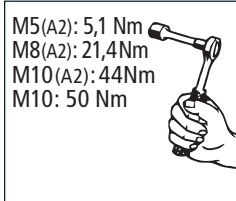

# ASSEMBLY INSTRUCTION

Montageanleitung • Instructions de montage

**60 Minuten**

article no.:

17W4319F (S) inox

17W5319F black steel

**Revision 5: 14.10.2020**

mounting kit: 17W9319

	M10x30; DIN 912 A2	2x
	M5x20(25); DIN 933 A2	8x
	M8x30; DIN 933 A2	4x
	M10x40; DIN 933 Zn	4x
	M5; DIN 985 A2	8x
	Ø8; DIN 127 A2	4x
	ø5,3; DIN 125 A2	16x
	ø8,4; DIN 125 A2	4x
	ø10,5; DIN 125 Zn	4x
	SW8	16x
	SW17	4x
	Gummi Stopfen Art.Nr.0561 116	2x