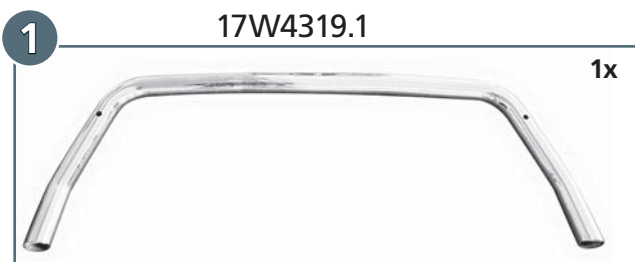

# ASSEMBLY INSTRUCTION

Montageanleitung • Instructions de montage

**60 Minuten**

article no.:

17W4319F (S) inox

17W5319F black steel

**Revision 5: 14.10.2020**

mounting kit: 17W9319

	M10x30; DIN 912 A2	2x
	M5x20(25); DIN 933 A2	8x
	M8x30; DIN 933 A2	4x
	M10x40; DIN 933 Zn	4x
	M5; DIN 985 A2	8x
	Ø8; DIN 127 A2	4x
	ø5,3; DIN 125 A2	16x
	ø8,4; DIN 125 A2	4x
	ø10,5; DIN 125 Zn	4x
	SW8	16x
	SW17	4x
	Gummi Stopfen Art.Nr.0561 116	2x