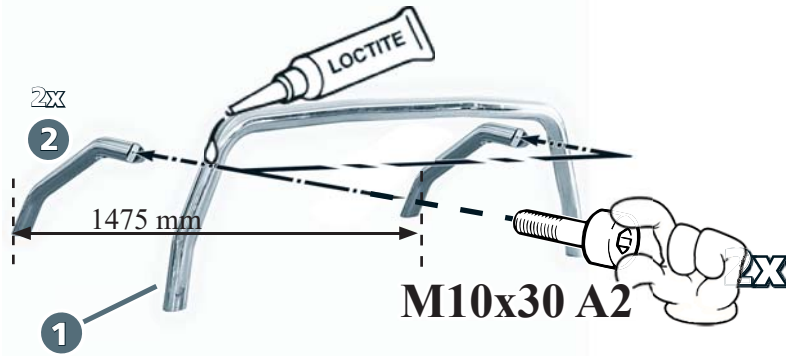

Step 1

Step 2

Step 3

Step 4

Step 5

Step 6