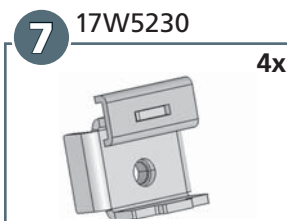

# ASSEMBLY INSTRUCTION

Montageanleitung • Instructions de montage

**60 Minuten**

article no.:

17W4319F (S) inox

17W5319F black steel

**Revision 5: 14.10.2020**

mounting kit: 17W9319

	M10x30; DIN 912 A2	2x
	M5x20(25); DIN 933 A2	8x
	M8x30; DIN 933 A2	4x
	M10x40; DIN 933 Zn	4x
	M5; DIN 985 A2	8x
	Ø8; DIN 127 A2	4x
	ø5,3; DIN 125 A2	16x
	ø8,4; DIN 125 A2	4x
	ø10,5; DIN 125 Zn	4x
	SW8	16x
	SW17	4x
	Gummi Stopfen Art.Nr.0561 116	2x