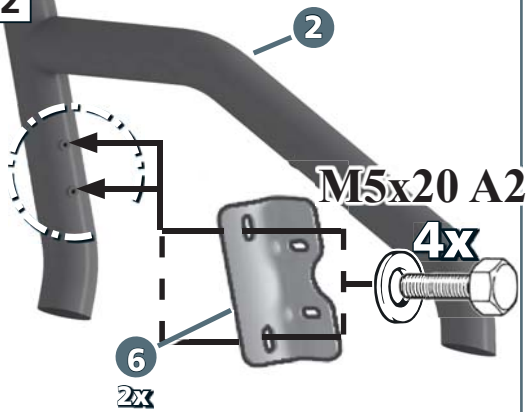

Step 1

Step 2

Step 3

Step 4

Step 5

Step 6