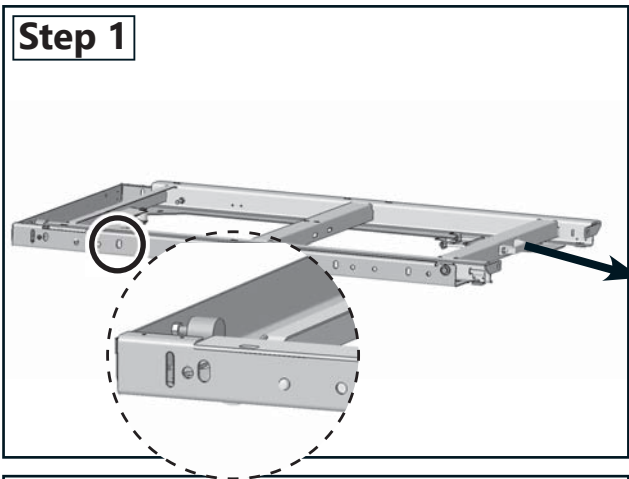

article-no:
006085 black Steel

Revision 10: 07.10.2019