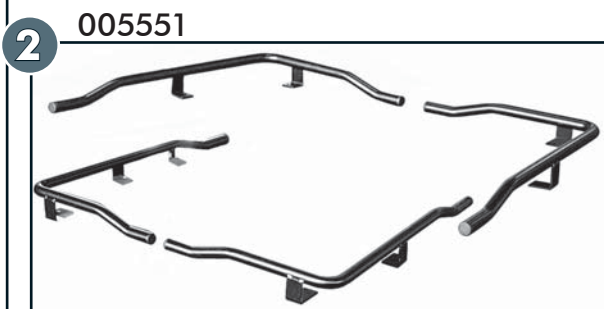

Schublade 1700 / Montagesatz mit 11E9290
Drawer 1700 / Assembly-kit with 11E9290
Tiroir 1700 / Assemble-kit avec 11E9290

ASSEMBLY INSTRUCTION

Montageanleitung • Instructions de montage

90 Minuten

article-no:
006085 black Steel

a		ø5,5x25; DIN 7976	2x
b		M6x30; DIN 7991	14x
c		M6x12; ~ISO7380	10x
d		M6x25; ~ISO7380	8x
e		M6x20; DIN 933	2x
f		M8x20; DIN 933	2x
g		M6 weld nut/Anschweißmutter/ soudure écrou	10x
i		ø6,4; DIN 9021	6x
m		M6; DIN 985 Zn	2x
n		M6; DIN 934 Zn	14x