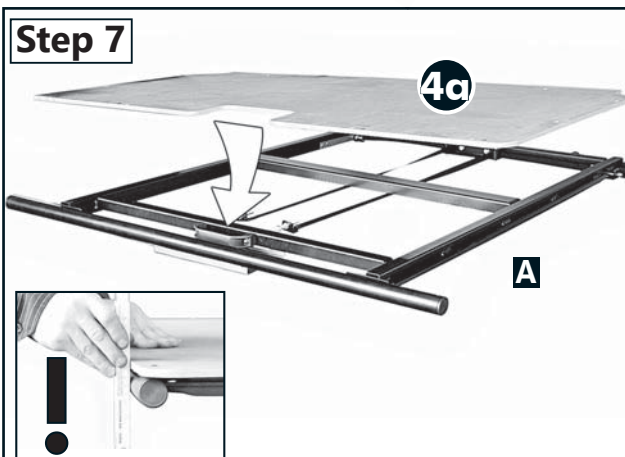

article-no:
006085 black Steel

Revision 10: 07.10.2019