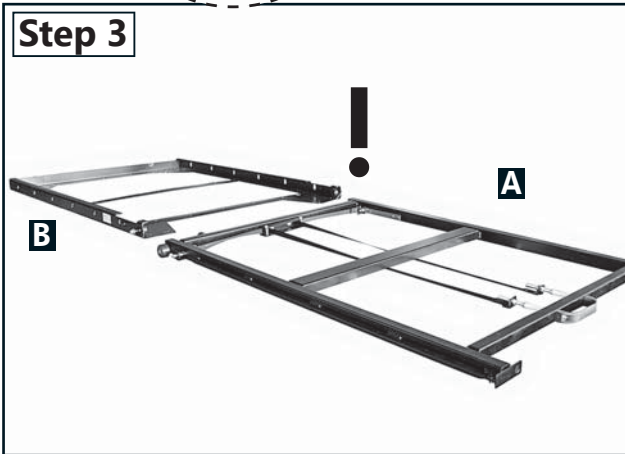

article-no:
006085 black Steel

Revision 10: 07.10.2019