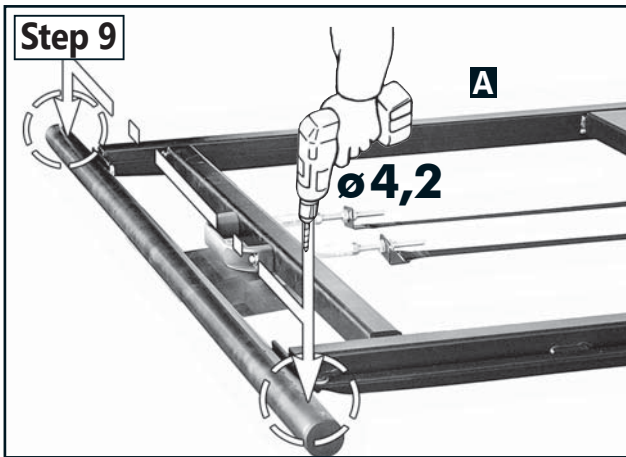

***without bedliner**
ohne Laderaumwanne !
sans doublure de caisse ■

article-no:
006085 black Steel

Revision 10: 07.10.2019

article-no:
006085 black Steel

Revision 10: 07.10.2019

article-no:
006085 black Steel