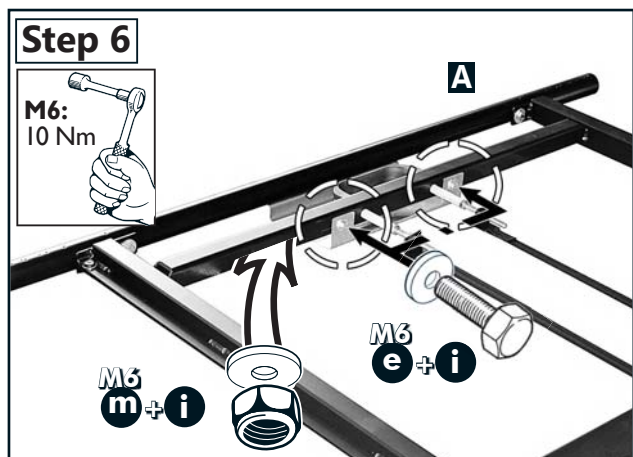

article-no:
006085 black Steel

Revision 10: 07.10.2019