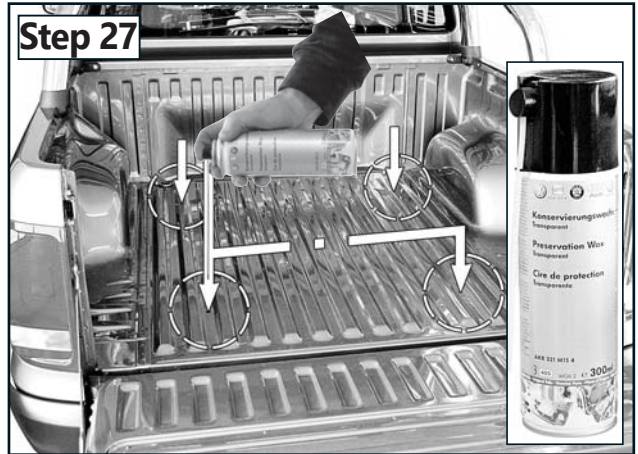

article-no:
006085 black Steel   **Revision 10:** 07.10.2019