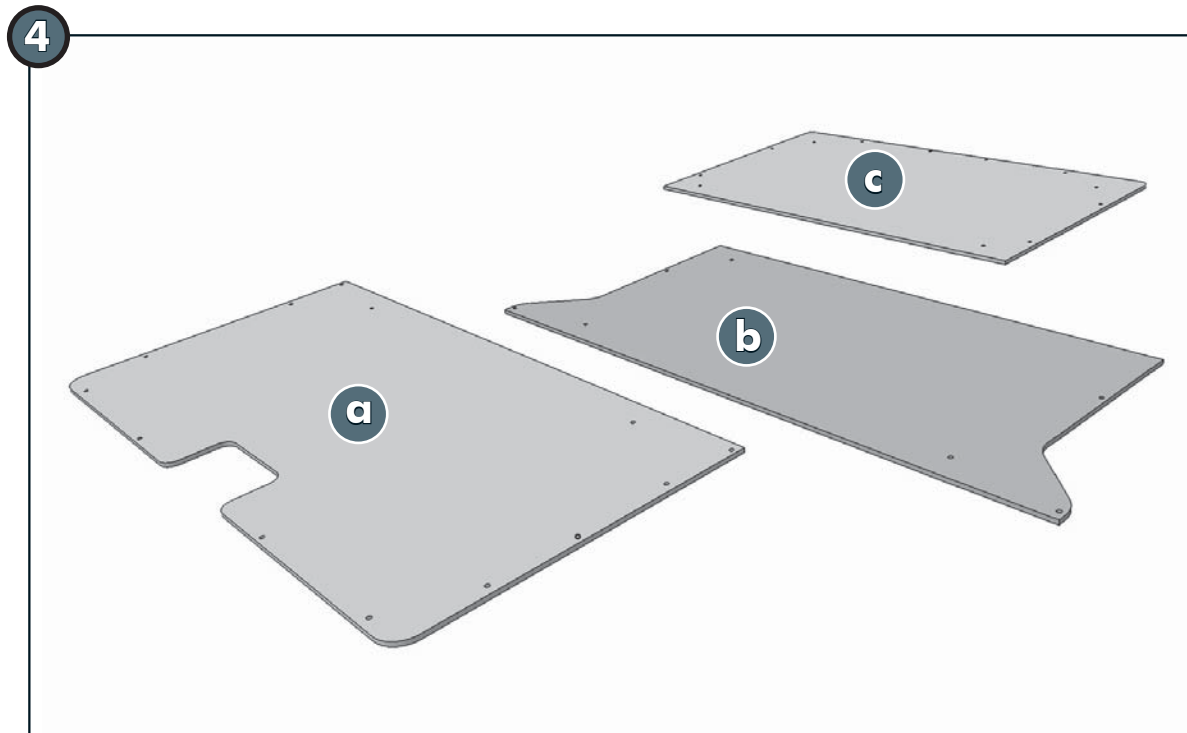

8 ø9; 005497 **2x** **9** ø6,6; 005495 **14x**

Assembly-kit / Montagesatz / Assemble-kit

11E9290

o		M10x60; DIN 933	4x
p		M10; DIN 934	4x

article-no:
006085 black Steel

Revision 10: 07.10.2019

Schublade 1700 / Montagesatz mit 11E9290
Drawer 1700 / Assembly-kit with 11E9290
Tiroir 1700 / Assemble-kit avec 11E9290