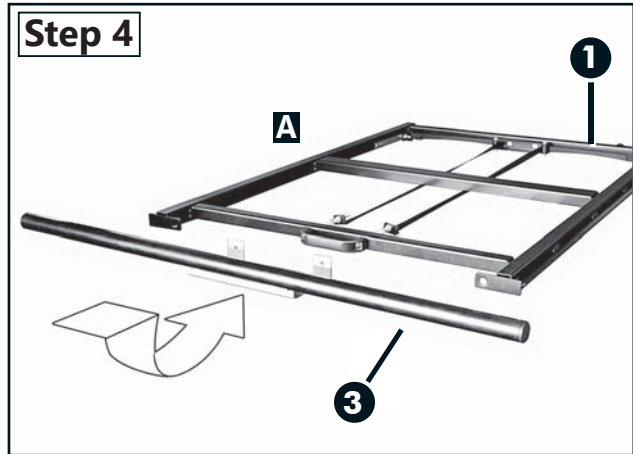

article-no:
006085 black Steel

Revision 10: 07.10.2019