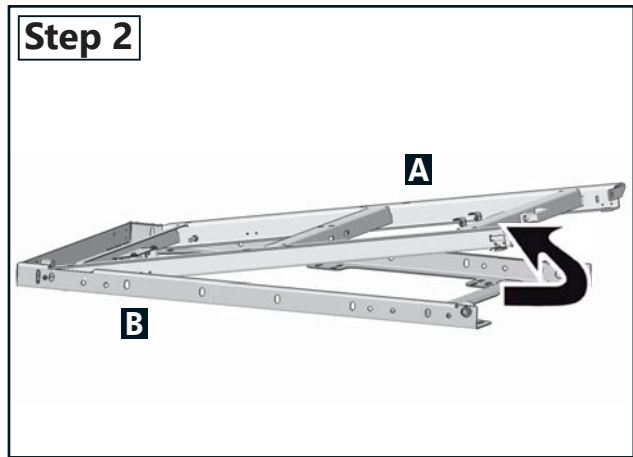

article-no:
006085 black Steel

Revision 10: 07.10.2019