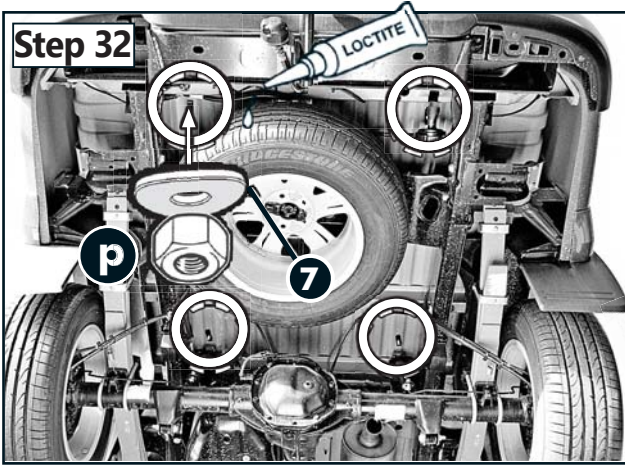

Revision 10: 07.10.2019

article-no:
006085 black Steel **Revision 10:** 07.10.2019

**350 kg
 max**

article-no:
 006085 black Steel **Revision 10:** 07.10.2019