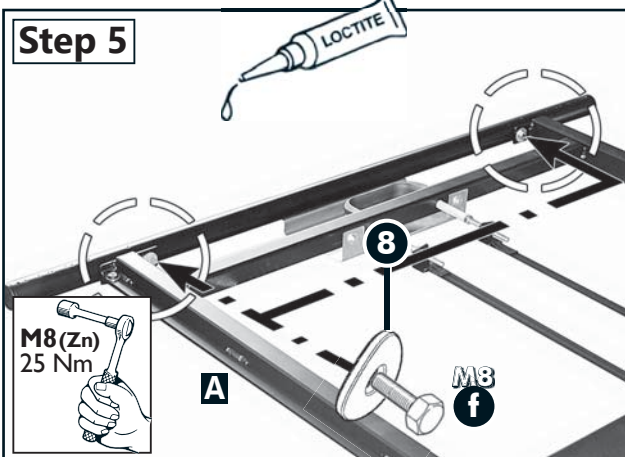

article-no:
006085 black Steel

Revision 10: 07.10.2019