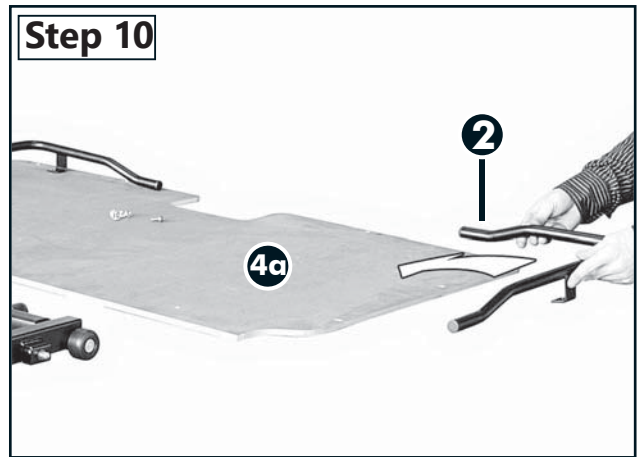

***without bedliner**
ohne Laderaumwanne !
sans doublure de caisse ■

article-no:
006085 black Steel

Revision 10: 07.10.2019

article-no:
006085 black Steel

Revision 10: 07.10.2019

article-no:
006085 black Steel