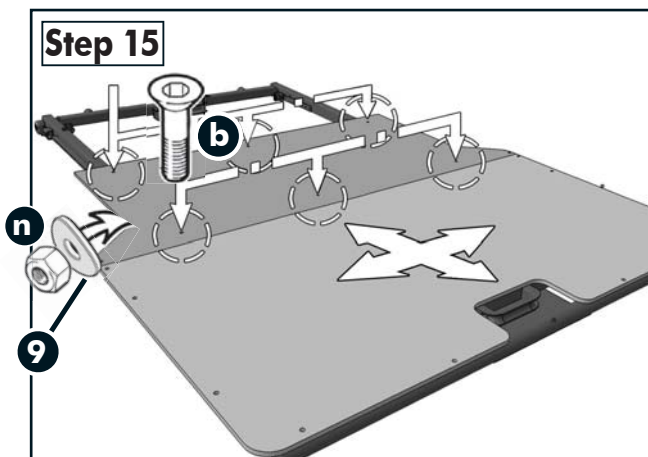

***without bedliner**
ohne Laderaumwanne !
sans doublure de caisse ■

article-no:
006085 black Steel

Revision 10: 07.10.2019

article-no:
006085 black Steel

Revision 10: 07.10.2019

article-no:
006085 black Steel