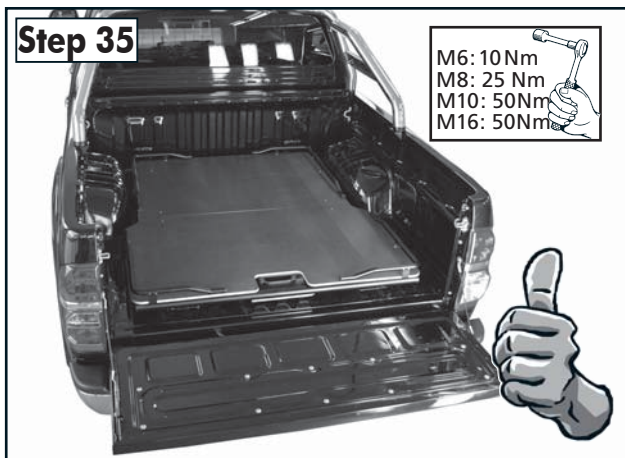

Revision 10: 07.10.2019

article-no:
006085 black Steel **Revision 10:** 07.10.2019

**350 kg
 max**

article-no:
 006085 black Steel **Revision 10:** 07.10.2019