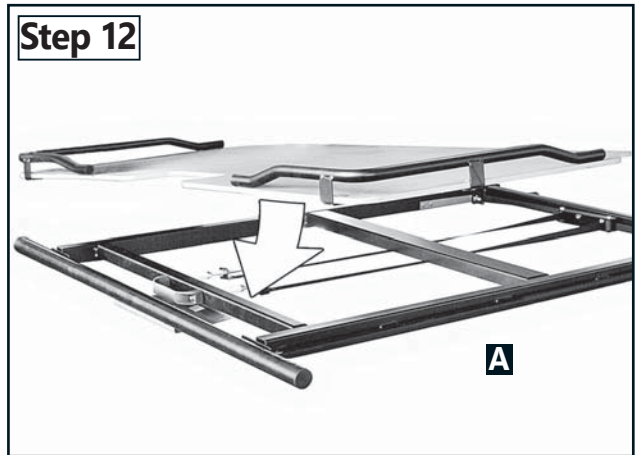

***without bedliner**
ohne Laderaumwanne !
sans doublure de caisse ■

article-no:
006085 black Steel

Revision 10: 07.10.2019

article-no:
006085 black Steel

Revision 10: 07.10.2019

article-no:
006085 black Steel