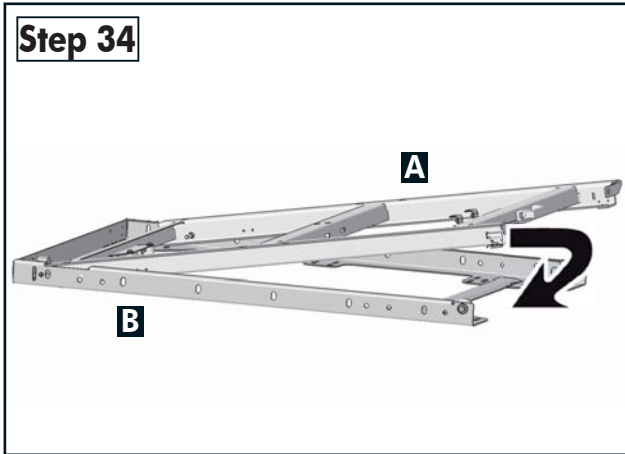

Revision 10: 07.10.2019

article-no:
006085 black Steel **Revision 10:** 07.10.2019

**350 kg
 max**

article-no:
 006085 black Steel **Revision 10:** 07.10.2019