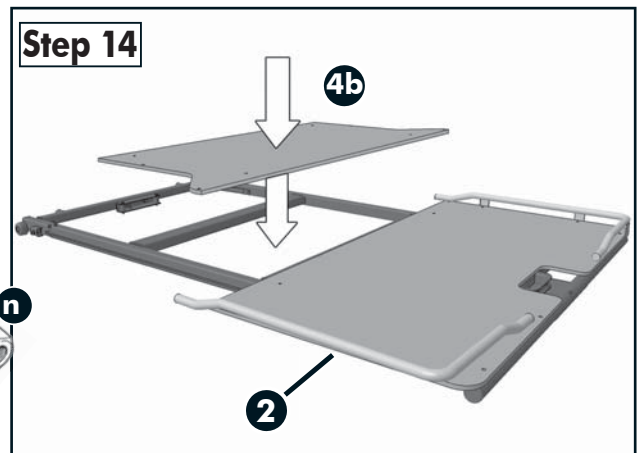

***without bedliner**
ohne Laderaumwanne !
sans doublure de caisse ■

article-no:
006085 black Steel

Revision 10: 07.10.2019

article-no:
006085 black Steel

Revision 10: 07.10.2019

article-no:
006085 black Steel