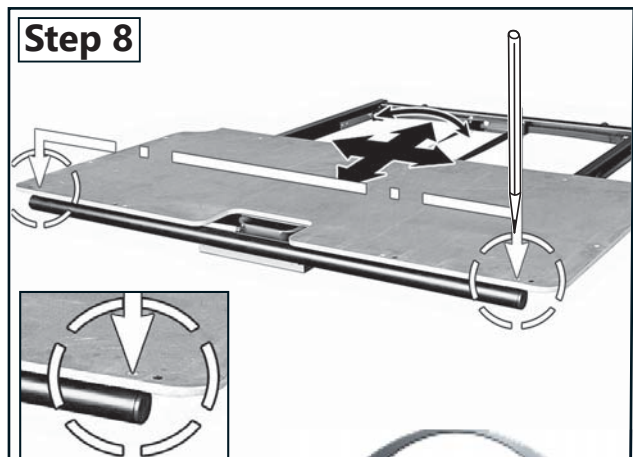

article-no:
006085 black Steel

Revision 10: 07.10.2019