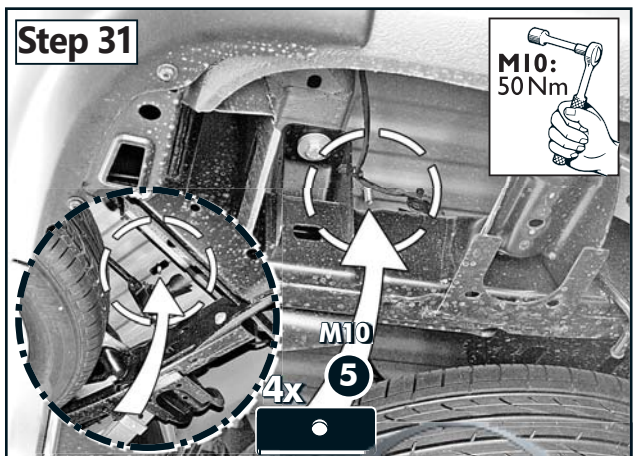

article-no:
006085 black Steel   **Revision 10:** 07.10.2019